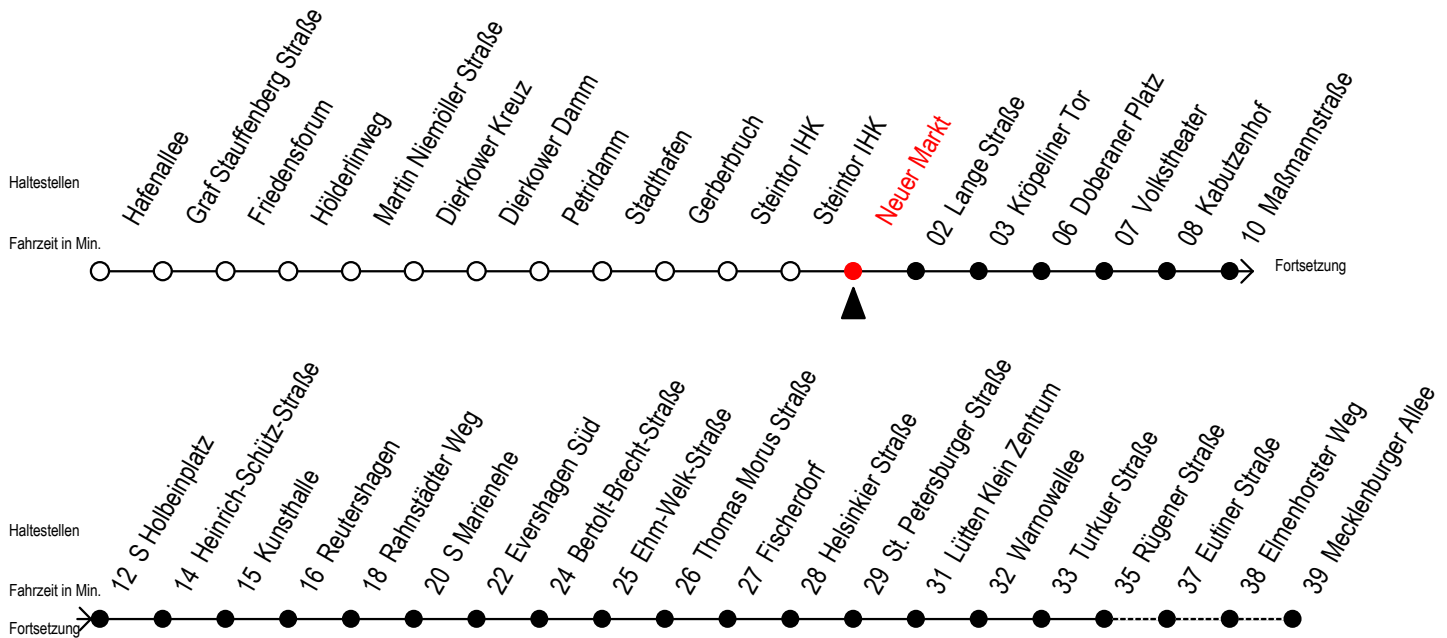

Gültig ab 29.04.2019

Alle Angaben ohne Gewähr

Richtung: Mecklenburger Allee

Uhr Montag - Freitag					Uhr Samstag					Uhr Sonntag - Feiertag				
4	22	52			4	--				4	--			
5	22	40	55		5	--				5	--			
6	10	25	38 ^R	40 ^F	48	55 ^F	58 ^R			6	--			
7	08 ^R	10 ^F	18	25 ^F	28 ^R	38 ^R	40 ^F	48		7	22	52		
	55 ^F	58 ^R												
8	08 ^R	10 ^F	18	25 ^F	28 ^R	38 ^R	40 ^F	48		8	22	52		
	55 ^F	58 ^R									21	51		
9	08 ^R	10 ^F	18	25 ^F	28 ^R	38 ^R	48	58 ^R		9	22	40	55	
10	08 ^R	18	28 ^R	38 ^R	48	58 ^R				10	10	25	40	55
11	08 ^R	18	28 ^R	38 ^R	48	58 ^R				11	10	25	40	55
12	08 ^R	18	28 ^R	38 ^R	48	58 ^R				12	10	25	40	55
13	08 ^R	18	28 ^R	38 ^R	48	58 ^R				13	10	25	40	55
14	08 ^R	18	28 ^R	38 ^R	48	58 ^R				14	10	25	40	55
15	08 ^R	18	28 ^R	38 ^R	48	58 ^R				15	10	25	40	55
16	08 ^R	18	28 ^R	38 ^R	48	58 ^R				16	10	25	40	55
17	08 ^R	18	28 ^R	38 ^R	48	58 ^R				17	10	25	40	55
18	08	18	28 ^R	40	55					18	10	25	40	55
19	10	25	40	55						19	10	25	40	55
20	10	22	32 ^E	52						20	10	24	52	
21	02 ^E	22	52							21	02 ^E	22	52	
22	22	52								22	22	52		
23	22	52								23	22	52		
0	13 ^E	43 ^E								0	13 ^E	43 ^E		

E = fährt bis H.-Schütz-Straße
F = fährt in den Winter-, Sommer- und Weihnachtsferien
 Winterferien vom 4. bis 15. Februar 2019
 Sommerferien vom 1. Juli bis 9. August 2019
 Weihnachtsferien vom 23. Dezember 2019 bis 3. Januar 2020

R = fährt bis Rügener Straße