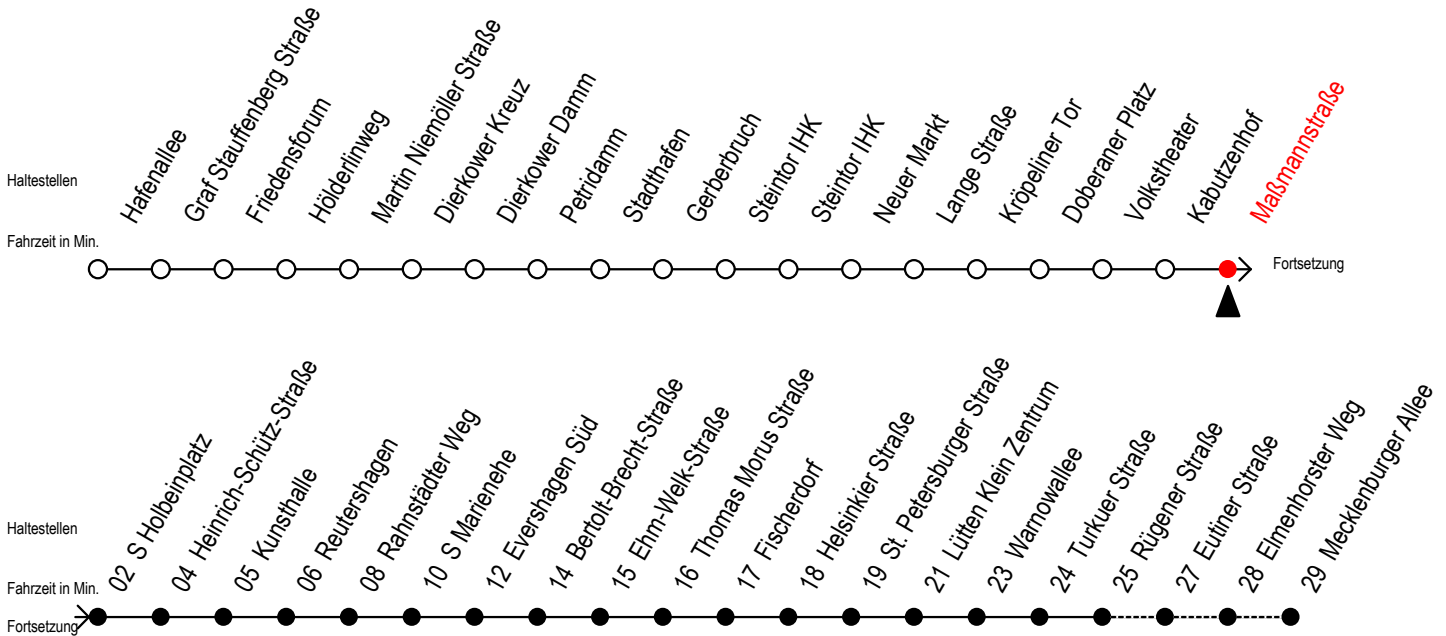

Gültig ab 29.04.2019

Alle Angaben ohne Gewähr

Richtung: Mecklenburger Allee

Uhr Montag - Freitag					Uhr Samstag					Uhr Sonntag - Feiertag				
4	33				4	--				4	--			
5	03	33	51		5	--				5	--			
6	06	21	36	49 ^R 51 ^F 59	6	33				6	--			
7	06 ^F 09 ^R 19 ^R 21 ^F 29	36 ^F 39 ^R 49 ^R 51 ^F 59			7	03	33			7	--			
8	06 ^F 09 ^R 19 ^R 21 ^F 29	36 ^F 39 ^R 49 ^R 51 ^F 59			8	03	33			8	32			
9	06 ^F 09 ^R 19 ^R 21 ^F 29	36 ^F 39 ^R 49 ^R 59			9	03	33	51		9	02	32		
10	09 ^R 19 ^R 29	39 ^R 49 ^R 59			10	06	21	36	51	10	02	32		
11	09 ^R 19 ^R 29	39 ^R 49 ^R 59			11	06	21	36	51	11	02	32		
12	09 ^R 19 ^R 29	39 ^R 49 ^R 59			12	06	21	36	51	12	02	32		
13	09 ^R 19 ^R 29	39 ^R 49 ^R 59			13	06	21	36	51	13	02	32		
14	09 ^R 19 ^R 29	39 ^R 49 ^R 59			14	06	21	36	51	14	02	32		
15	09 ^R 19 ^R 29	39 ^R 49 ^R 59			15	06	21	36	51	15	02	32		
16	09 ^R 19 ^R 29	39 ^R 49 ^R 59			16	06	21	36	51	16	02	32		
17	09 ^R 19 ^R 29	39 ^R 49 ^R 59			17	06	21	36	51	17	02	32		
18	09 ^R 19	29 39 ^R 51			18	06	21	36	51	18	02	32		
19	06	21 36 51			19	06	21	36	51	19	02	32		
20	06	21 33 43 ^E			20	06	21	35		20	02	33		
21	03	13 ^E 33			21	03	13 ^E 33			21	03	33		
22	03	33			22	03	33			22	03	33		
23	03	33			23	03	33			23	03	33		
0	03	23 ^E 53 ^E			0	03	23 ^E 53 ^E			0	03	23 ^E 53 ^E		

E = fährt bis H.-Schütz-Straße
F = fährt in den Winter-, Sommer- und Weihnachtsferien
 Winterferien vom 4. bis 15. Februar 2019
 Sommerferien vom 1. Juli bis 9. August 2019
 Weihnachtsferien vom 23. Dezember 2019 bis 3. Januar 2020

R = fährt bis Rügener Straße