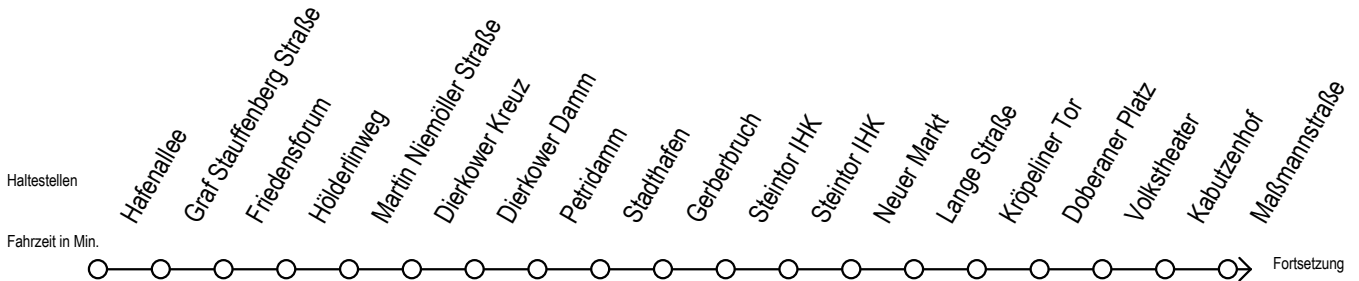

Gültig ab 29.04.2019

Alle Angaben ohne Gewähr

Richtung: Mecklenburger Allee

Uhr Montag - Freitag						Uhr Samstag					Uhr Sonntag - Feiertag						
3	43					3	--				3	--					
4	08	38	53			4	--				4	--					
5	23	42 ^R	46	53		5	43				5	--					
6	00 ^R	07 ^R	13	28	31	43	58				6	--					
7	11 ^R	13 ^F	21	28 ^F	31 ^R	41 ^R	43 ^F	51	58 ^F		7	37					
8	01 ^R	11 ^R	13 ^F	21	28 ^F	31 ^R	39 ^{RF}	41 ^R	43 ^F		8	07	53				
	51	58 ^F															
9	01 ^R	02 ^{RF}	09 ^{RF}	11 ^R	13 ^F	21	28 ^F	31 ^R	32 ^{RF}		9	23	53				
	39 ^{RF}	41 ^R	43 ^F	51	58 ^F												
10	01 ^R	02 ^{RF}	11 ^R	21	31 ^R	41 ^R	51			10	02	12	27	42	57		
11	01 ^R	11 ^R	21	31 ^R	41 ^R	51				11	12	27	42	57	11	23	53
12	01 ^R	11 ^R	21	31 ^R	41 ^R	51				12	12	27	42	57	12	23	53
13	01 ^R	11 ^R	21	31 ^R	41 ^R	51				13	12	27	42	57	13	23	53
14	01 ^R	11 ^R	21	31 ^R	41 ^R	51				14	12	27	42	57	14	23	53
15	01 ^R	11 ^R	21	31 ^R	41 ^R	51				15	12	27	42	57	15	23	53
16	01 ^R	11 ^R	21	31 ^R	41 ^R	51				16	12	27	42	57	16	23	53
17	01 ^R	11 ^R	21	31 ^R	41 ^R	51				17	12	27	42	57	17	23	53
18	01 ^R	11 ^R	21	31 ^R	41	51				18	12	27	42	57	18	23	53
19	01 ^R	13	28	43	58					19	12	27	42	57	19	23	53
20	13	28	43	53						20	12	27	42	56	20	23	53
21	23	53								21	23	53			21	23	53
22	23	53								22	23	53			22	23	53
23	23	53								23	23	53			23	23	53
0	23									0	23				0	23	

R = fährt bis Rügener Straße

F = fährt in den Winter-, Sommer- und Weihnachtsferien

Winterferien vom 4. bis 15. Februar 2019

Sommerferien vom 1. Juli bis 9. August 2019

Weihnachtsferien vom 23. Dezember 2019 bis 3. Januar 2020