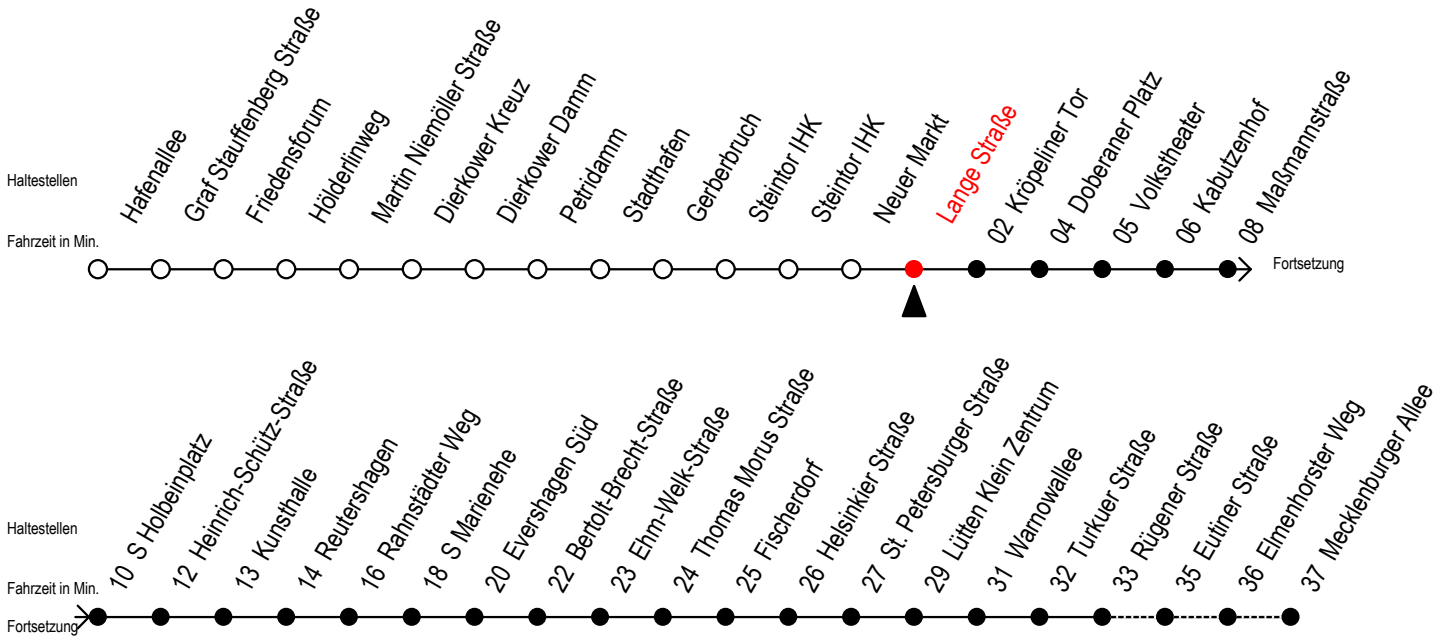

Gültig ab 29.04.2019

Alle Angaben ohne Gewähr

Richtung: Mecklenburger Allee

Uhr Montag - Freitag					Uhr Samstag					Uhr Sonntag - Feiertag				
4	23	53			4	--				4	--			
5	23	42	57		5	--				5	--			
6	12	27	40 ^R	42 ^F	50	57 ^F				6	--			
7	00 ^R	10 ^R	12 ^F	20	27 ^F	30 ^R	40 ^R	42 ^F		7	--			
	50	57 ^F												
8	00 ^R	10 ^R	12 ^F	20	27 ^F	30 ^R	40 ^R	42 ^F		8	23	53		
	50	57 ^F												
9	00 ^R	10 ^R	12 ^F	20	27 ^F	30 ^R	40 ^R	50		9	23	53		
10	00 ^R	10 ^R	20	30 ^R	40 ^R	50				10	23	53		
11	00 ^R	10 ^R	20	30 ^R	40 ^R	50				11	23	53		
12	00 ^R	10 ^R	20	30 ^R	40 ^R	50				12	23	53		
13	00 ^R	10 ^R	20	30 ^R	40 ^R	50				13	23	53		
14	00 ^R	10 ^R	20	30 ^R	40 ^R	50				14	23	53		
15	00 ^R	10 ^R	20	30 ^R	40 ^R	50				15	23	53		
16	00 ^R	10 ^R	20	30 ^R	40 ^R	50				16	23	53		
17	00 ^R	10 ^R	20	30 ^R	40 ^R	50				17	23	53		
18	00 ^R	10	20	30 ^R	42	57				18	23	53		
19	12	27	42	57						19	23	53		
20	12	23	34 ^E	53						20	23	53		
21	04 ^E	23	53							21	23	53		
22	23	53								22	23	53		
23	23	53								23	23	53		
0	14 ^E	44 ^E								0	14 ^E	44 ^E		

E = fährt bis H.-Schütz-Straße
R = fährt bis Rügener Straße
F = fährt in den Winter-, Sommer- und Weihnachtsferien
 Winterferien vom 4. bis 15. Februar 2019
 Sommerferien vom 1. Juli bis 9. August 2019
 Weihnachtsferien vom 23. Dezember 2019 bis 3. Januar 2020