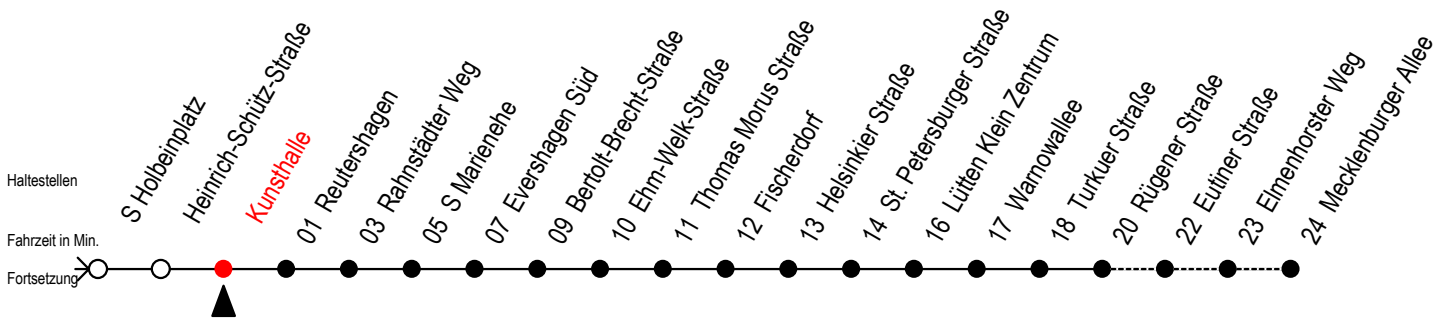

Gültig ab 29.04.2019

Alle Angaben ohne Gewähr

Richtung: Mecklenburger Allee

Uhr Montag - Freitag

3	28	53
4	23	38
5	08	27 ^R 31 38 45 ^R 52 ^R 56
6	11	15 26 41 54 ^R 56 ^F
7	04	11 ^F 14 ^R 24 ^R 26 ^F 34 41 ^F 44 ^R 54 ^R 56 ^F
8	04	11 ^F 14 ^R 23 ^{RF} 24 ^R 26 ^F 34 41 ^F 44 ^R 46 ^{RF} 53 ^{RF} 54 ^R 56 ^F
9	04	11 ^F 14 ^R 16 ^{RF} 23 ^{RF} 24 ^R 26 ^F 34 41 ^F 44 ^R 46 ^{RF} 54 ^R
10	04	14 ^R 24 ^R 34 44 ^R 54 ^R
11	04	14 ^R 24 ^R 34 44 ^R 54 ^R
12	04	14 ^R 24 ^R 34 44 ^R 54 ^R
13	04	14 ^R 24 ^R 34 44 ^R 54 ^R
14	04	14 ^R 24 ^R 34 44 ^R 54 ^R
15	04	14 ^R 24 ^R 34 44 ^R 54 ^R
16	04	14 ^R 24 ^R 34 44 ^R 54 ^R
17	04	14 ^R 24 ^R 34 44 ^R 54 ^R
18	04	14 ^R 24 34 44 ^R 56
19	11	26 41 56
20	11	26 38
21	08	38
22	08	38
23	08	38
0	08	

Uhr Samstag

3	--
4	--
5	28 53
6	38
7	08 38
8	08 38
9	01 08 16 31 38 46 56
10	11 26 41 56
11	11 26 41 56
12	11 26 41 56
13	11 26 41 56
14	11 26 41 56
15	11 26 41 56
16	11 26 41 56
17	11 26 41 56
18	11 26 41 56
19	11 26 41 56
20	11 26 40
21	08 38
22	08 38
23	08 38
0	08

Uhr Sonntag - Feiertag

3	--
4	--
5	--
6	--
7	22 52
8	37
9	07 37
10	07 37
11	07 37
12	07 37
13	07 37
14	07 37
15	07 37
16	07 37
17	07 37
18	07 37
19	07 37
20	07 38
21	08 38
22	08 38
23	08 38
0	08

R = fährt bis Rügener Straße

F = fährt in den Winter-, Sommer- und Weihnachtsferien

Winterferien vom 4. bis 15. Februar 2019

Sommerferien vom 1. Juli bis 9. August 2019

Weihnachtsferien vom 23. Dezember 2019 bis 3. Januar 2020