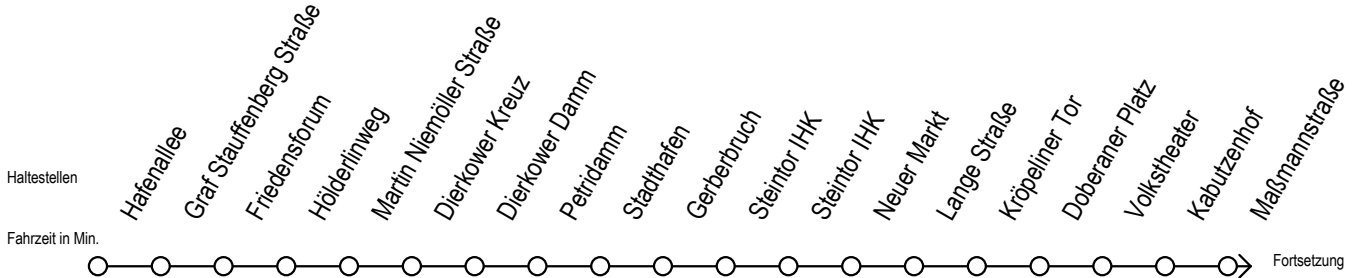

Gültig ab 29.04.2019

Alle Angaben ohne Gewähr

Richtung: Mecklenburger Allee

Uhr Montag - Freitag

3	28	53
4	23	38
5	08	27 ^R 31 38 45 ^R 52 ^R 56
6	11	15 26 41 54 ^R 56 ^F
7	04	11 ^F 14 ^R 24 ^R 26 ^F 34 41 ^F 44 ^R 54 ^R 56 ^F
8	04	11 ^F 14 ^R 23 ^{RF} 24 ^R 26 ^F 34 41 ^F 44 ^R 46 ^{RF} 53 ^{RF} 54 ^R 56 ^F
9	04	11 ^F 14 ^R 16 ^{RF} 23 ^{RF} 24 ^R 26 ^F 34 41 ^F 44 ^R 46 ^{RF} 54 ^R
10	04	14 ^R 24 ^R 34 44 ^R 54 ^R
11	04	14 ^R 24 ^R 34 44 ^R 54 ^R
12	04	14 ^R 24 ^R 34 44 ^R 54 ^R
13	04	14 ^R 24 ^R 34 44 ^R 54 ^R
14	04	14 ^R 24 ^R 34 44 ^R 54 ^R
15	04	14 ^R 24 ^R 34 44 ^R 54 ^R
16	04	14 ^R 24 ^R 34 44 ^R 54 ^R
17	04	14 ^R 24 ^R 34 44 ^R 54 ^R
18	04	14 ^R 24 34 44 ^R 56
19	11	26 41 56
20	11	26 38
21	08	38
22	08	38
23	08	38
0	08	

Uhr Samstag

3	--
4	--
5	28 53
6	38
7	08 38
8	08 38
9	01 08 16 31 38 46 56
10	11 26 41 56
11	11 26 41 56
12	11 26 41 56
13	11 26 41 56
14	11 26 41 56
15	11 26 41 56
16	11 26 41 56
17	11 26 41 56
18	11 26 41 56
19	11 26 41 56
20	11 26 40
21	08 38
22	08 38
23	08 38
0	08

Uhr Sonntag - Feiertag

3	--
4	--
5	--
6	--
7	22 52
8	37
9	07 37
10	07 37
11	07 37
12	07 37
13	07 37
14	07 37
15	07 37
16	07 37
17	07 37
18	07 37
19	07 37
20	07 38
21	08 38
22	08 38
23	08 38
0	08

R = fährt bis Rügener Straße

F = fährt in den Winter-, Sommer- und Weihnachtsferien

Winterferien vom 4. bis 15. Februar 2019

Sommerferien vom 1. Juli bis 9. August 2019

Weihnachtsferien vom 23. Dezember 2019 bis 3. Januar 2020