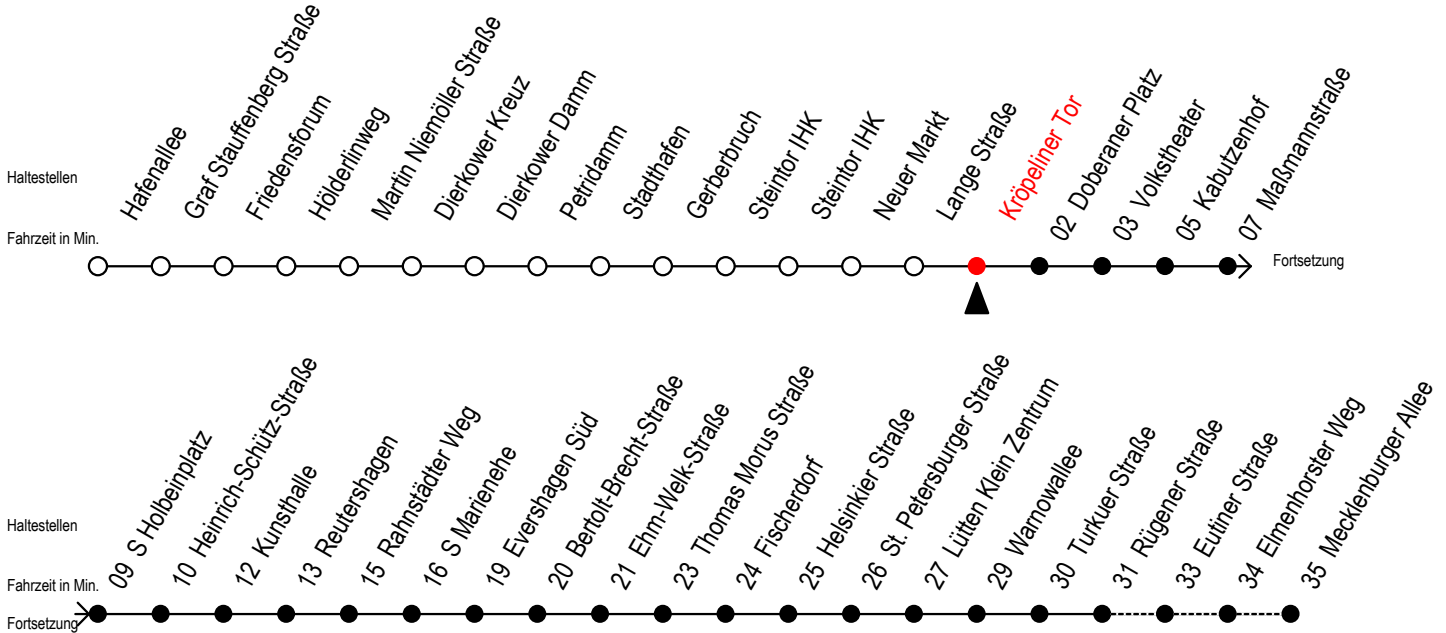

Gültig ab 29.04.2019

Alle Angaben ohne Gewähr

Richtung: Mecklenburger Allee

Uhr Montag - Freitag					Uhr Samstag					Uhr Sonntag - Feiertag				
4	25	55			4	--				4	--			
5	25	43	58		5	--				5	--			
6	13	28	41 ^R	43 ^F	51	58 ^F				6	--			
7	01 ^R	11 ^R	13 ^F	21	28 ^F	31 ^R	41 ^R	43 ^F		7	--			
	51	58 ^F												
8	01 ^R	11 ^R	13 ^F	21	28 ^F	31 ^R	41 ^R	43 ^F		8	24	54		
	51	58 ^F												
9	01 ^R	11 ^R	13 ^F	21	28 ^F	31 ^R	41 ^R	51		9	24	54		
10	01 ^R	11 ^R	21	31 ^R	41 ^R	51				10	24	54		
11	01 ^R	11 ^R	21	31 ^R	41 ^R	51				11	24	54		
12	01 ^R	11 ^R	21	31 ^R	41 ^R	51				12	24	54		
13	01 ^R	11 ^R	21	31 ^R	41 ^R	51				13	24	54		
14	01 ^R	11 ^R	21	31 ^R	41 ^R	51				14	24	54		
15	01 ^R	11 ^R	21	31 ^R	41 ^R	51				15	24	54		
16	01 ^R	11 ^R	21	31 ^R	41 ^R	51				16	24	54		
17	01 ^R	11 ^R	21	31 ^R	41 ^R	51				17	24	54		
18	01 ^R	11	21	31 ^R	43	58				18	24	54		
19	13	28	43	58						19	24	54		
20	13	25	35 ^E	55						20	25	55		
21	05 ^E	25	55							21	25	55		
22	25	55								22	25	55		
23	25	55								23	25	55		
0	16 ^E	46 ^E								0	16 ^E	46 ^E		

E = fährt bis H.-Schütz-Straße

R = fährt bis Rügener Straße

F = fährt in den Winter-, Sommer- und Weihnachtsferien

Winterferien vom 4. bis 15. Februar 2019

Sommerferien vom 1. Juli bis 9. August 2019

Weihnachtsferien vom 23. Dezember 2019 bis 3. Januar 2020