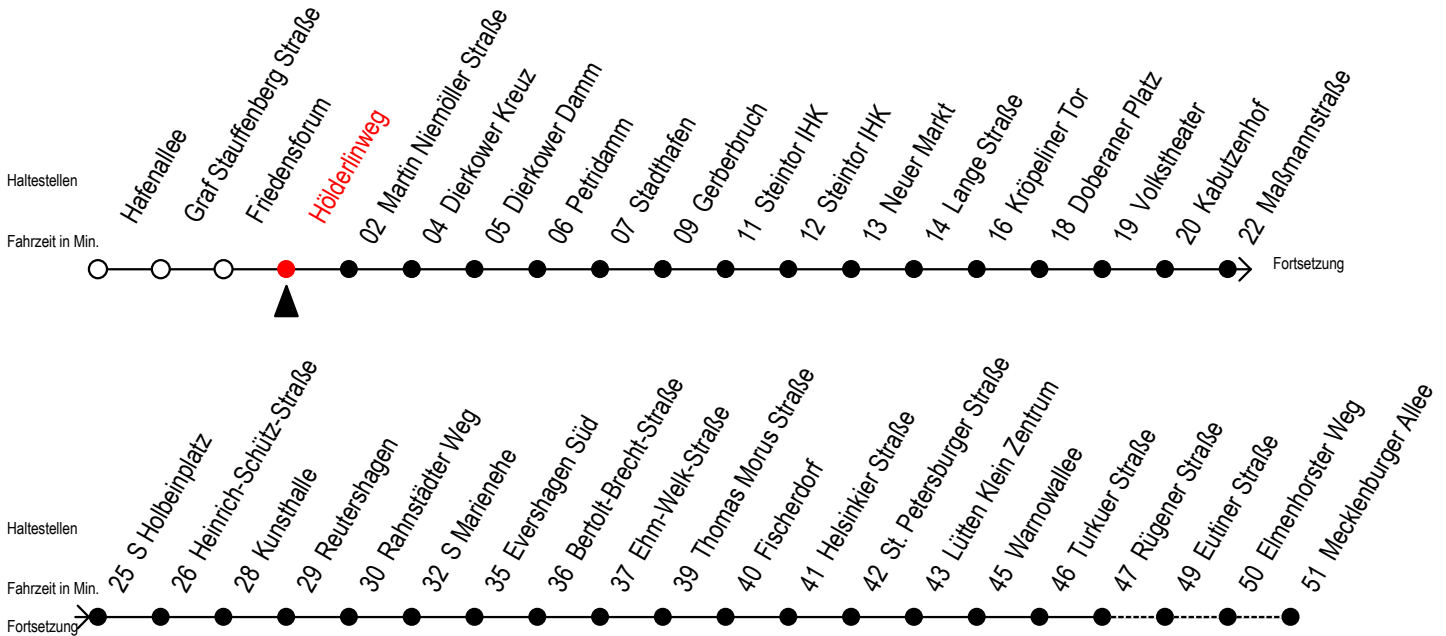

Gültig ab 29.04.2019

Alle Angaben ohne Gewähr

Richtung: Mecklenburger Allee

Uhr Montag - Freitag					Uhr Samstag					Uhr Sonntag - Feiertag					
4	10	40			4	--				4	--				
5	10	26	41	56	5	--				5	--				
6	11	25 <sup>R</sup>	26 <sup>F</sup>	35	41 <sup>F</sup>	45 <sup>R</sup>	55 <sup>R</sup>	56 <sup>F</sup>	6	10	40			6	--
7	05	11 <sup>F</sup>	15 <sup>R</sup>	25 <sup>R</sup>	26 <sup>F</sup>	35	41 <sup>F</sup>	45 <sup>R</sup>	7	10	40			7	--
		55 <sup>R</sup>	56 <sup>F</sup>												
8	05	11 <sup>F</sup>	15 <sup>R</sup>	25 <sup>R</sup>	26 <sup>F</sup>	35	41 <sup>F</sup>	45 <sup>R</sup>	8	10	40			8	09 39
		55 <sup>R</sup>	56 <sup>F</sup>												
9	05	11 <sup>F</sup>	15 <sup>R</sup>	25 <sup>R</sup>	35	45 <sup>R</sup>	55 <sup>R</sup>		9	10	26	41	56	9	09 39
10	05	15 <sup>R</sup>	25 <sup>R</sup>	35	45 <sup>R</sup>	55 <sup>R</sup>			10	11	26	41	56	10	09 39
11	05	15 <sup>R</sup>	25 <sup>R</sup>	35	45 <sup>R</sup>	55 <sup>R</sup>			11	11	26	41	56	11	09 39
12	05	15 <sup>R</sup>	25 <sup>R</sup>	35	45 <sup>R</sup>	55 <sup>R</sup>			12	11	26	41	56	12	09 39
13	05	15 <sup>R</sup>	25 <sup>R</sup>	35	45 <sup>R</sup>	55 <sup>R</sup>			13	11	26	41	56	13	09 39
14	05	15 <sup>R</sup>	25 <sup>R</sup>	35	45 <sup>R</sup>	55 <sup>R</sup>			14	11	26	41	56	14	09 39
15	05	15 <sup>R</sup>	25 <sup>R</sup>	35	45 <sup>R</sup>	55 <sup>R</sup>			15	11	26	41	56	15	09 39
16	05	15 <sup>R</sup>	25 <sup>R</sup>	35	45 <sup>R</sup>	55 <sup>R</sup>			16	11	26	41	56	16	09 39
17	05	15 <sup>R</sup>	25 <sup>R</sup>	35	45 <sup>R</sup>	55			17	11	26	41	56	17	09 39
18	05	15 <sup>R</sup>	26	41	56				18	11	26	41	56	18	09 39
19	11	26	41	56					19	11	26	41	56	19	09 39
20	10	20 <sup>E</sup>	40	50 <sup>E</sup>					20	11	40	50 <sup>E</sup>		20	10 40
21	10	40							21	10	40			21	10 40
22	10	40							22	10	40			22	10 40
23	10	40							23	10	40			23	10 40
0	01 <sup>E</sup>	31 <sup>E</sup>							0	01 <sup>E</sup>	31 <sup>E</sup>			0	01 <sup>E</sup> 31 <sup>E</sup>

**R** = fährt bis Rügener Straße