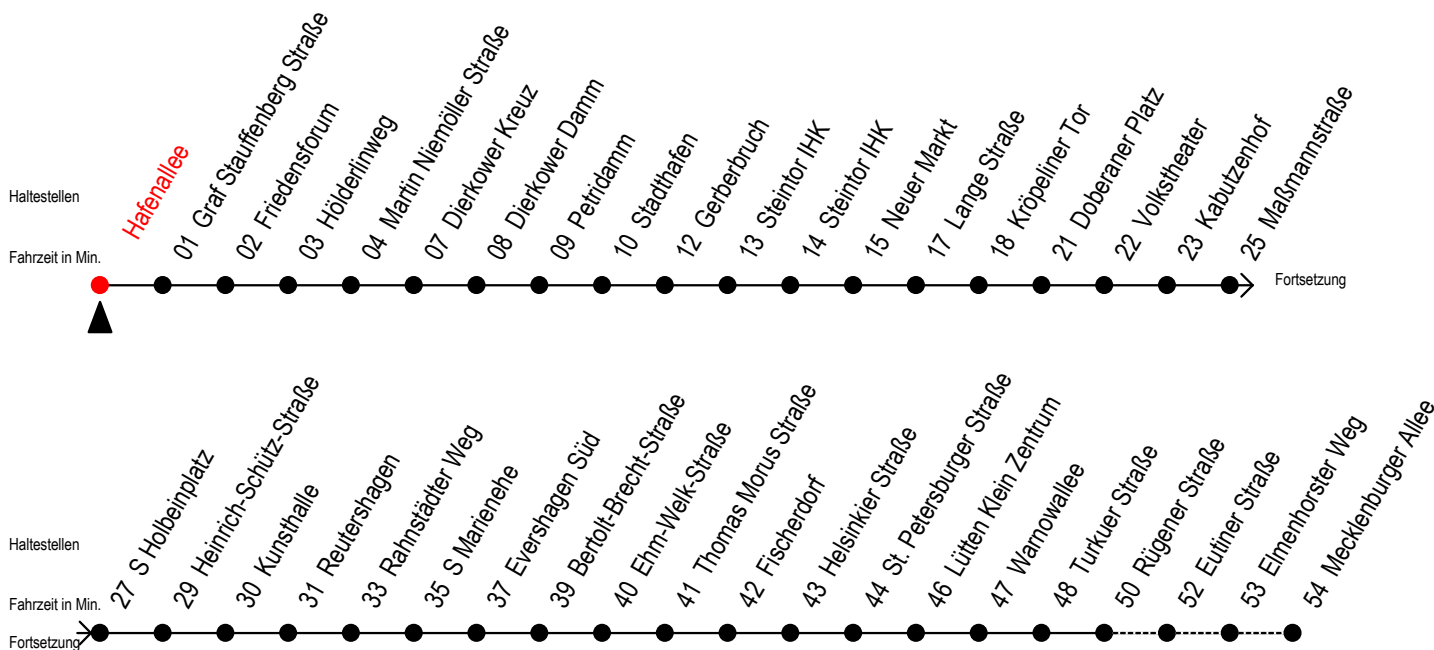

Gültig ab 29.04.2019

Alle Angaben ohne Gewähr

Richtung: Mecklenburger Allee

Uhr Montag - Freitag		Uhr Samstag		Uhr Sonntag - Feiertag	
4	08 38	4	--	4	--
5	08 24 39 54	5	--	5	--
6	09 23 ^R 24 ^F 33 39 ^F 43 ^R 53 ^R 54 ^F	6	08 38	6	--
7	03 09 ^F 13 ^R 23 ^R 24 ^F 33 39 ^F 43 ^R 53 ^R 54 ^F	7	08 38	7	--
8	03 09 ^F 13 ^R 23 ^R 24 ^F 33 39 ^F 43 ^R 53 ^R 54 ^F	8	08 38	8	07 37
9	03 09 ^F 13 ^R 23 ^R 33 43 ^R 53 ^R	9	08 24 39 54	9	07 37
10	03 13 ^R 23 ^R 33 43 ^R 53 ^R	10	09 24 39 54	10	07 37
11	03 13 ^R 23 ^R 33 43 ^R 53 ^R	11	09 24 39 54	11	07 37
12	03 13 ^R 23 ^R 33 43 ^R 53 ^R	12	09 24 39 54	12	07 37
13	03 13 ^R 23 ^R 33 43 ^R 53 ^R	13	09 24 39 54	13	07 37
14	03 13 ^R 23 ^R 33 43 ^R 53 ^R	14	09 24 39 54	14	07 37
15	03 13 ^R 23 ^R 33 43 ^R 53 ^R	15	09 24 39 54	15	07 37
16	03 13 ^R 23 ^R 33 43 ^R 53 ^R	16	09 24 39 54	16	07 37
17	03 13 ^R 23 ^R 33 43 ^R 53	17	09 24 39 54	17	07 37
18	03 13 ^R 24 39 54	18	09 24 39 54	18	07 37
19	09 24 39 54	19	09 24 39 54	19	07 37
20	08 18 ^E 38 48 ^E	20	09 38 48 ^E	20	08 38
21	08 38	21	08 38	21	08 38
22	08 38	22	08 38	22	08 38
23	08 38 59 ^E	23	08 38 59 ^E	23	08 38 59 ^E
0	29 ^E	0	29 ^E	0	29 ^E

E = fährt bis H.-Schütz-Straße
F = fährt in den Winter-, Sommer- und Weihnachtsferien
 Winterferien vom 4. bis 15. Februar 2019
 Sommerferien vom 1. Juli bis 9. August 2019
 Weihnachtsferien vom 23. Dezember 2019 bis 3. Januar 2020

R = fährt bis Rügener Straße