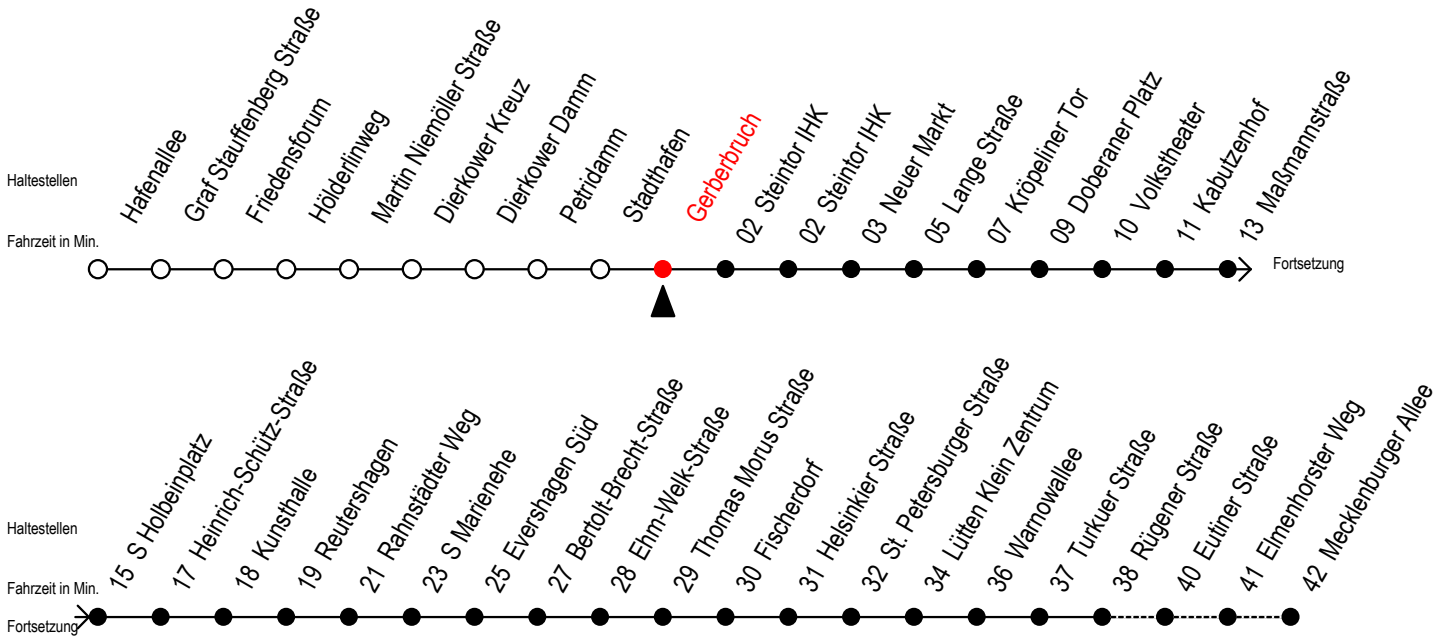

Gültig ab 29.04.2019

Alle Angaben ohne Gewähr

Richtung: Mecklenburger Allee

Uhr Montag - Freitag					Uhr Samstag					Uhr Sonntag - Feiertag				
4	19	49			4	--				4	--			
5	19	36	51		5	--				5	--			
6	06	21	35 ^R	36 ^F	45	51 ^F	55 ^R			6	--			
7	05 ^R	06 ^F	15	21 ^F	25 ^R	35 ^R	36 ^F	45		7	19	49		
	51 ^F	55 ^R												
8	05 ^R	06 ^F	15	21 ^F	25 ^R	35 ^R	36 ^F	45		8	19	49		
	51 ^F	55 ^R												
9	05 ^R	06 ^F	15	21 ^F	25 ^R	35 ^R	45	55 ^R		9	19	36	51	
10	05 ^R	15	25 ^R	35 ^R	45	55 ^R				10	06	21	36	51
11	05 ^R	15	25 ^R	35 ^R	45	55 ^R				11	06	21	36	51
12	05 ^R	15	25 ^R	35 ^R	45	55 ^R				12	06	21	36	51
13	05 ^R	15	25 ^R	35 ^R	45	55 ^R				13	06	21	36	51
14	05 ^R	15	25 ^R	35 ^R	45	55 ^R				14	06	21	36	51
15	05 ^R	15	25 ^R	35 ^R	45	55 ^R				15	06	21	36	51
16	05 ^R	15	25 ^R	35 ^R	45	55 ^R				16	06	21	36	51
17	05 ^R	15	25 ^R	35 ^R	45	55 ^R				17	06	21	36	51
18	05	15	25 ^R	36	51					18	06	21	36	51
19	06	21	36	51						19	06	21	36	51
20	06	19	29 ^E	49	59 ^E					20	06	20	49	59 ^E
21	19	49								21	19	49		
22	19	49								22	19	49		
23	19	49								23	19	49		
0	10 ^E	40 ^E								0	10 ^E	40 ^E		

E = fährt bis H.-Schütz-Straße

R = fährt bis Rügener Straße

F = fährt in den Winter-, Sommer- und Weihnachtsferien

Winterferien vom 4. bis 15. Februar 2019

Sommerferien vom 1. Juli bis 9. August 2019

Weihnachtsferien vom 23. Dezember 2019 bis 3. Januar 2020