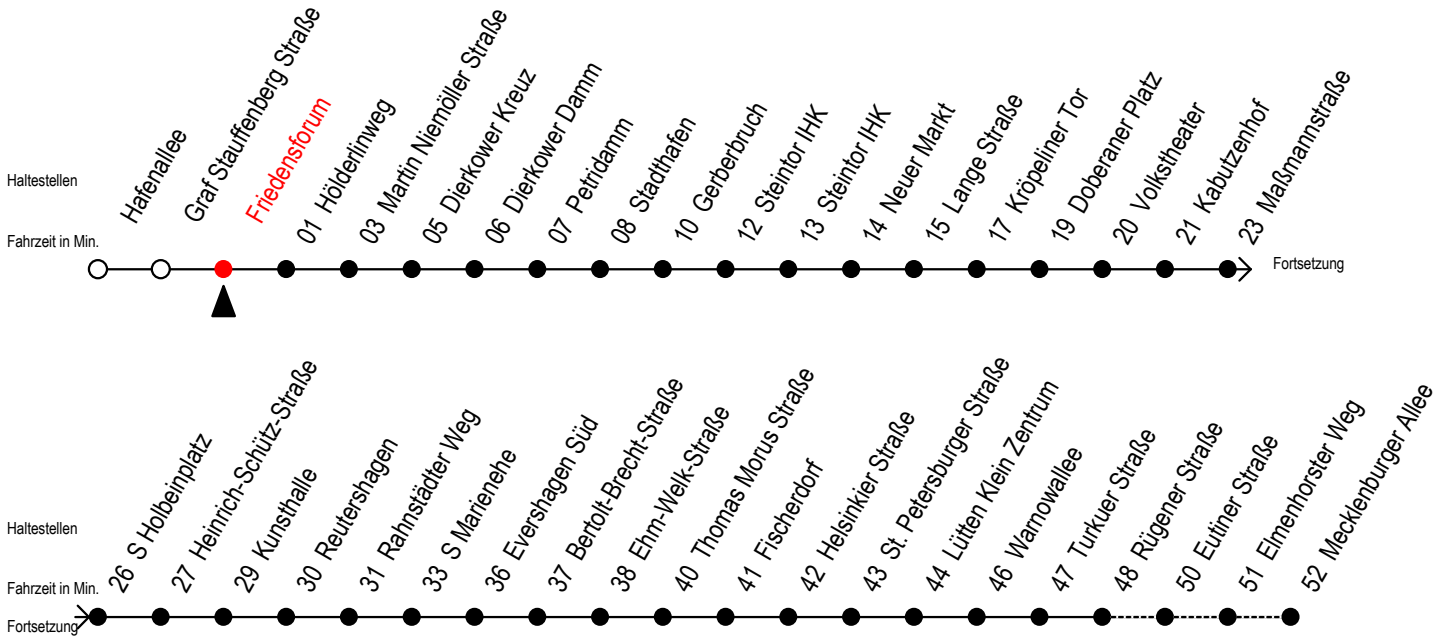

Gültig ab 29.04.2019

Alle Angaben ohne Gewähr

Richtung: Mecklenburger Allee

Uhr Montag - Freitag					Uhr Samstag					Uhr Sonntag - Feiertag				
4	09	39			4	--				4	--			
5	09	25	40	55	5	--				5	--			
6	10	24 ^R	25 ^F	34	40 ^F	44 ^R	54 ^R	55 ^F	6	09	39			
7	04	10 ^F	14 ^R	24 ^R	25 ^F	34	40 ^F	44 ^R	7	09	39			
		54 ^R	55 ^F											
8	04	10 ^F	14 ^R	24 ^R	25 ^F	34	40 ^F	44 ^R	8	09	39			
		54 ^R	55 ^F							8	08	38		
9	04	10 ^F	14 ^R	24 ^R	34	44 ^R	54 ^R		9	09	25	40	55	
10	04	14 ^R	24 ^R	34	44 ^R	54 ^R			10	10	25	40	55	
11	04	14 ^R	24 ^R	34	44 ^R	54 ^R			11	10	25	40	55	
12	04	14 ^R	24 ^R	34	44 ^R	54 ^R			12	10	25	40	55	
13	04	14 ^R	24 ^R	34	44 ^R	54 ^R			13	10	25	40	55	
14	04	14 ^R	24 ^R	34	44 ^R	54 ^R			14	10	25	40	55	
15	04	14 ^R	24 ^R	34	44 ^R	54 ^R			15	10	25	40	55	
16	04	14 ^R	24 ^R	34	44 ^R	54 ^R			16	10	25	40	55	
17	04	14 ^R	24 ^R	34	44 ^R	54			17	10	25	40	55	
18	04	14 ^R	25	40	55				18	10	25	40	55	
19	10	25	40	55					19	10	25	40	55	
20	09	19 ^E	39	49 ^E					20	10	39	49 ^E		
21	09	39							21	09	39			
22	09	39							22	09	39			
23	09	39							23	09	39			
0	00 ^E	30 ^E							0	00 ^E	30 ^E			

E = fährt bis H.-Schütz-Straße
F = fährt in den Winter-, Sommer- und Weihnachtsferien
 Winterferien vom 4. bis 15. Februar 2019
 Sommerferien vom 1. Juli bis 9. August 2019
 Weihnachtsferien vom 23. Dezember 2019 bis 3. Januar 2020

R = fährt bis Rügener Straße