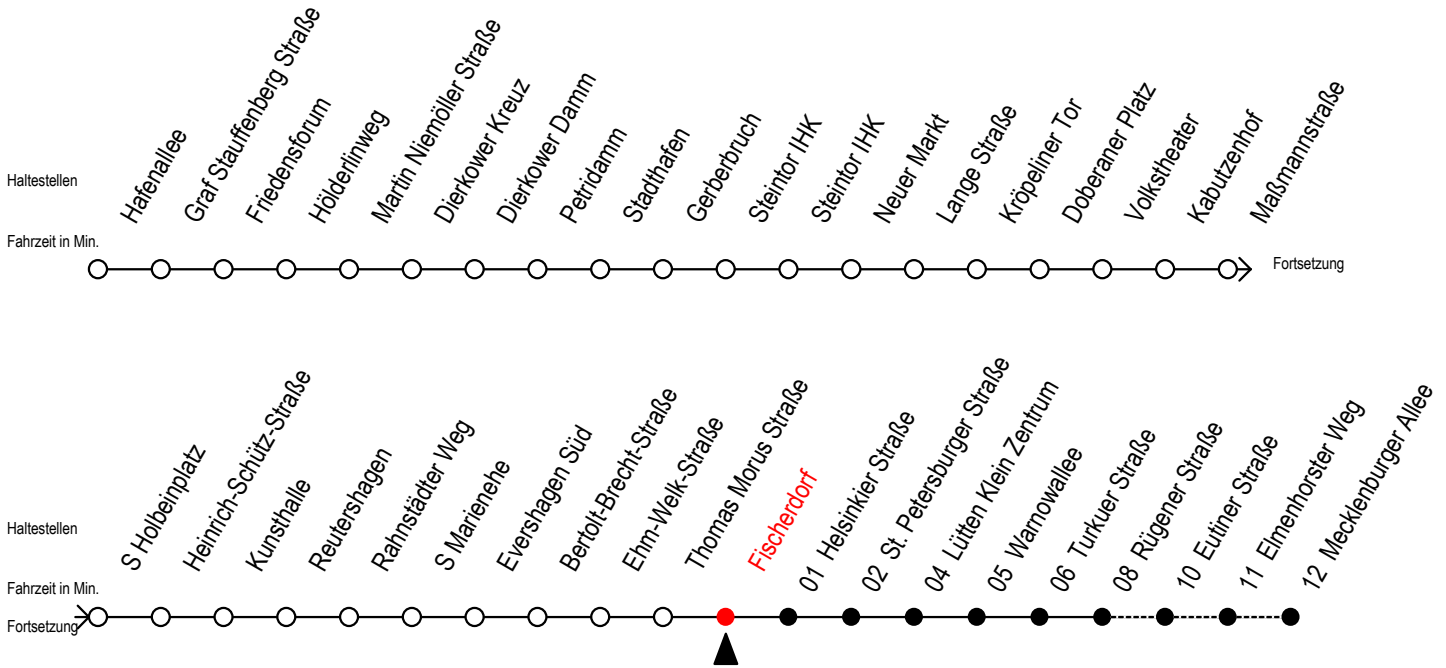

Gültig ab 29.04.2019

Alle Angaben ohne Gewähr

Richtung: Mecklenburger Allee

Uhr Montag - Freitag					Uhr Samstag					Uhr Sonntag - Feiertag				
3	39				3	--				3	--			
4	04 34 49				4	--				4	--			
5	19 39 ^R 43 49 57 ^R				5	39				5	--			
6	04 ^R 09 24 27 39 54				6	04 49				6	--			
7	07 ^R 09 ^F 17 24 ^F 27 ^R 37 ^R 39 ^F 47 54 ^F 57 ^R				7	19 49				7	33			
8	07 ^R 09 ^F 17 24 ^F 27 ^R 35 ^{RF} 37 ^R 39 ^F 47 54 ^F 57 ^R 58 ^{RF}				8	19 49				8	03 49			
9	05 ^{RF} 07 ^R 09 ^F 17 24 ^F 27 ^R 28 ^{RF} 35 ^{RF} 37 ^R 39 ^F 47 54 ^F 57 ^R 58 ^{RF}				9	12 19 27 42 49 58				9	19 49			
10	07 ^R 17 27 ^R 37 ^R 47 57 ^R				10	08 23 38 53				10	19 49			
11	07 ^R 17 27 ^R 37 ^R 47 57 ^R				11	08 23 38 53				11	19 49			
12	07 ^R 17 27 ^R 37 ^R 47 57 ^R				12	08 23 38 53				12	19 49			
13	07 ^R 17 27 ^R 37 ^R 47 57 ^R				13	08 23 38 53				13	19 49			
14	07 ^R 17 27 ^R 37 ^R 47 57 ^R				14	08 23 38 53				14	19 49			
15	07 ^R 17 27 ^R 37 ^R 47 57 ^R				15	08 23 38 53				15	19 49			
16	07 ^R 17 27 ^R 37 ^R 47 57 ^R				16	08 23 38 53				16	19 49			
17	07 ^R 17 27 ^R 37 ^R 47 57 ^R				17	08 23 38 53				17	19 49			
18	07 ^R 17 27 ^R 37 47 57 ^R				18	08 23 38 53				18	19 49			
19	09 24 39 54				19	08 23 38 53				19	19 49			
20	09 24 39 49				20	08 23 38 52				20	19 49			
21	19 49				21	19 49				21	19 49			
22	19 49				22	19 49				22	19 49			
23	19 49				23	19 49				23	19 49			
0	19				0	19				0	19			

R = fährt bis Rügener Straße
 F = fährt in den Winter-, Sommer- und Weihnachtsferien
 Winterferien vom 4. bis 15. Februar 2019
 Sommerferien vom 1. Juli bis 9. August 2019
 Weihnachtsferien vom 23. Dezember 2019 bis 3. Januar 2020