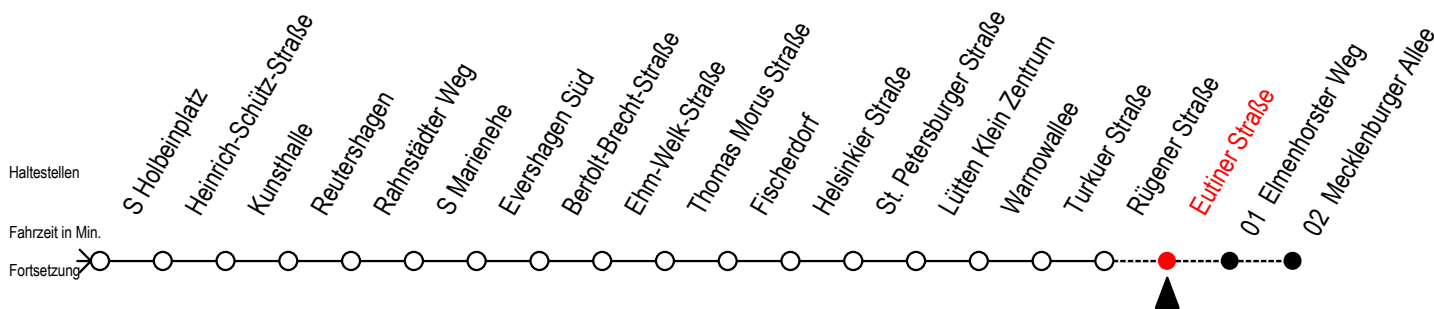

Gültig ab 29.04.2019

Alle Angaben ohne Gewähr

Richtung: Mecklenburger Allee

Uhr Montag - Freitag					Uhr Samstag					Uhr Sonntag - Feiertag				
3	49				3	--				3	--			
4	14	44	59		4	--				4	--			
5	29	52	59		5	49				5	--			
6	19	34	37	49	6	14	59			6	--			
7	04	19 <sup>F</sup>	27	34 <sup>F</sup>	49 <sup>F</sup>	57	7	29	59	7	43			
8	04 <sup>F</sup>	19 <sup>F</sup>	27	34 <sup>F</sup>	49 <sup>F</sup>	57	8	29	59	8	13	59		
9	04 <sup>F</sup>	19 <sup>F</sup>	27	34 <sup>F</sup>	49 <sup>F</sup>	57	9	22	29	37	52	59		
10	04 <sup>F</sup>	27	57		10	08	18	33	48	10	29	59		
11	27	57			11	03	18	33	48	11	29	59		
12	27	57			12	03	18	33	48	12	29	59		
13	27	57			13	03	18	33	48	13	29	59		
14	27	57			14	03	18	33	48	14	29	59		
15	27	57			15	03	18	33	48	15	29	59		
16	27	57			16	03	18	33	48	16	29	59		
17	27	57			17	03	18	33	48	17	29	59		
18	27	47	57		18	03	18	33	48	18	29	59		
19	19	34	49		19	03	18	33	48	19	29	59		
20	04	19	34	49	59	20	03	18	33	48	20	29	59	
21	29	59			21	02	29	59		21	29	59		
22	29	59			22	29	59			22	29	59		
23	29	59			23	29	59			23	29	59		
0	29				0	29				0	29			

F = fährt in den Winter-, Sommer- und Weihnachtsferien

Winterferien vom 4. bis 15. Februar 2019

Sommerferien vom 1. Juli bis 9. August 2019

Weihnachtsferien vom 23. Dezember 2019 bis 3. Januar 2020

Servicetelefon: 0381 / 8021900