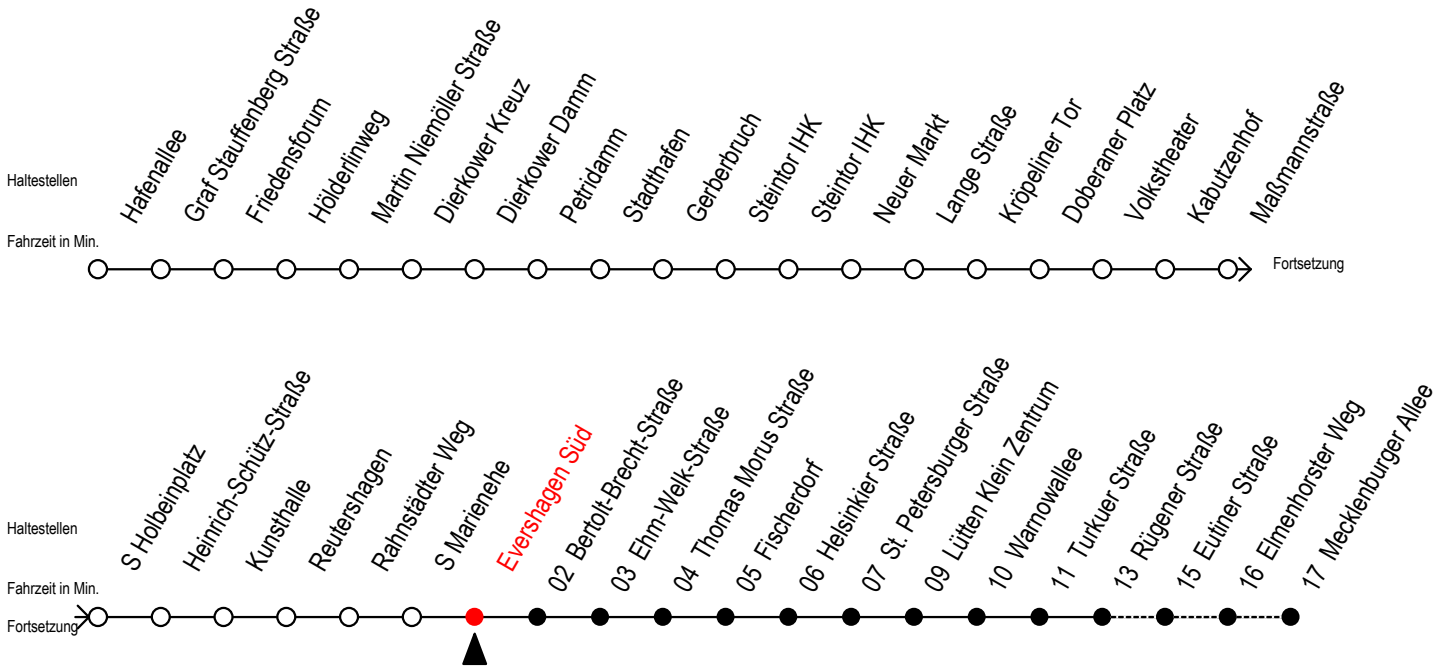

Gültig ab 29.04.2019

Alle Angaben ohne Gewähr

Richtung: Mecklenburger Allee

Uhr Montag - Freitag					Uhr Samstag					Uhr Sonntag - Feiertag						
3	34	59			3	--				3	--					
4	29	44			4	--				4	--					
5	14	34 ^R	38	44	52 ^R	59 ^R				5	--					
6	04	19	22	34	49					6	44					
7	02 ^R	04 ^F	12	19 ^F	22 ^R	32 ^R	34 ^F	42		7	14	44				
	49 ^F	52 ^R														
8	02 ^R	04 ^F	12	19 ^F	22 ^R	30 ^{RF}	32 ^R	34 ^F		8	14	44				
	42	49 ^F	52 ^R	53 ^{RF}												
9	00 ^{RF}	02 ^R	04 ^F	12	19 ^F	22 ^R	23 ^{RF}	30 ^{RF}		9	07	14	22	37	44	53
	32 ^R	34 ^F	42	49 ^F	52 ^R	53 ^{RF}										
10	02 ^R	12	22 ^R	32 ^R	42	52 ^R				10	03	18	33	48		
11	02 ^R	12	22 ^R	32 ^R	42	52 ^R				11	03	18	33	48		
12	02 ^R	12	22 ^R	32 ^R	42	52 ^R				12	03	18	33	48		
13	02 ^R	12	22 ^R	32 ^R	42	52 ^R				13	03	18	33	48		
14	02 ^R	12	22 ^R	32 ^R	42	52 ^R				14	03	18	33	48		
15	02 ^R	12	22 ^R	32 ^R	42	52 ^R				15	03	18	33	48		
16	02 ^R	12	22 ^R	32 ^R	42	52 ^R				16	03	18	33	48		
17	02 ^R	12	22 ^R	32 ^R	42	52 ^R				17	03	18	33	48		
18	02 ^R	12	22 ^R	32	42	52 ^R				18	03	18	33	48		
19	04	19	34	49						19	03	18	33	48		
20	04	19	34	44						20	03	18	33	47		
21	14	44								21	14	44				
22	14	44								22	14	44				
23	14	44								23	14	44				
0	14									0	14					

R = fährt bis Rügener Straße
F = fährt in den Winter-, Sommer- und Weihnachtsferien
 Winterferien vom 4. bis 15. Februar 2019
 Sommerferien vom 1. Juli bis 9. August 2019
 Weihnachtsferien vom 23. Dezember 2019 bis 3. Januar 2020