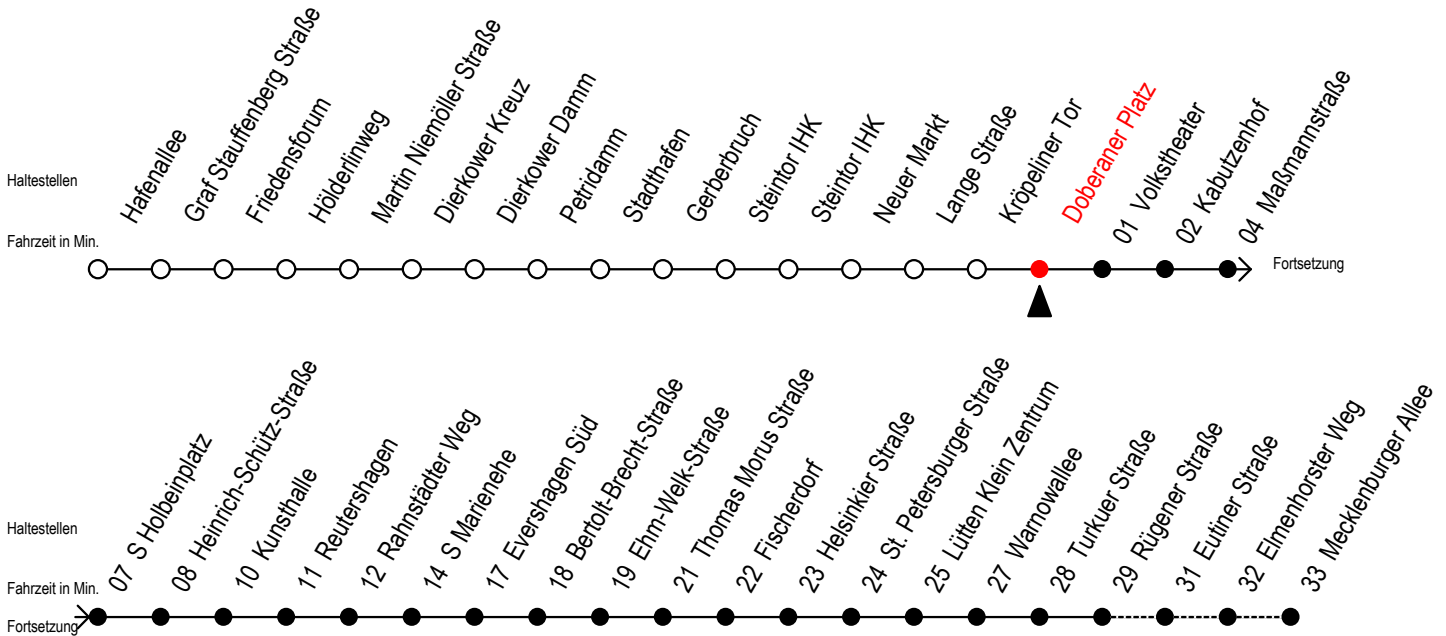

Gültig ab 29.04.2019

Alle Angaben ohne Gewähr

Richtung: Mecklenburger Allee

Uhr Montag - Freitag		Uhr Samstag		Uhr Sonntag - Feiertag	
4	29 59	4	--	4	--
5	29 47	5	--	5	--
6	02 <sup>F</sup> 17 32 45 <sup>R</sup> 47 <sup>F</sup> 55	6	29 59	6	--
7	02 <sup>F</sup> 05 <sup>R</sup> 15 <sup>R</sup> 17 <sup>F</sup> 25 32 <sup>F</sup> 35 <sup>R</sup> 45 <sup>R</sup> 47 <sup>F</sup> 55	7	29 59	7	--
8	02 <sup>F</sup> 05 <sup>R</sup> 15 <sup>R</sup> 17 <sup>F</sup> 25 32 <sup>F</sup> 35 <sup>R</sup> 45 <sup>R</sup> 47 <sup>F</sup> 55	8	29 59	8	28 58
9	02 <sup>F</sup> 05 <sup>R</sup> 15 <sup>R</sup> 17 <sup>F</sup> 25 32 <sup>F</sup> 35 <sup>R</sup> 45 <sup>R</sup> 55	9	29 47	9	28 58
10	05 <sup>R</sup> 15 <sup>R</sup> 25 35 <sup>R</sup> 45 <sup>R</sup> 55	10	02 17 32 47	10	28 58
11	05 <sup>R</sup> 15 <sup>R</sup> 25 35 <sup>R</sup> 45 <sup>R</sup> 55	11	02 17 32 47	11	28 58
12	05 <sup>R</sup> 15 <sup>R</sup> 25 35 <sup>R</sup> 45 <sup>R</sup> 55	12	02 17 32 47	12	28 58
13	05 <sup>R</sup> 15 <sup>R</sup> 25 35 <sup>R</sup> 45 <sup>R</sup> 55	13	02 17 32 47	13	28 58
14	05 <sup>R</sup> 15 <sup>R</sup> 25 35 <sup>R</sup> 45 <sup>R</sup> 55	14	02 17 32 47	14	28 58
15	05 <sup>R</sup> 15 <sup>R</sup> 25 35 <sup>R</sup> 45 <sup>R</sup> 55	15	02 17 32 47	15	28 58
16	05 <sup>R</sup> 15 <sup>R</sup> 25 35 <sup>R</sup> 45 <sup>R</sup> 55	16	02 17 32 47	16	28 58
17	05 <sup>R</sup> 15 <sup>R</sup> 25 35 <sup>R</sup> 45 <sup>R</sup> 55	17	02 17 32 47	17	28 58
18	05 <sup>R</sup> 15 25 35 <sup>R</sup> 47	18	02 17 32 47	18	28 58
19	02 17 32 47	19	02 17 32 47	19	28 58
20	02 17 29 39 <sup>E</sup> 59	20	02 17 31 59	20	29 59
21	09 <sup>E</sup> 29 59	21	09 <sup>E</sup> 29 59	21	29 59
22	29 59	22	29 59	22	29 59
23	29 59	23	29 59	23	29 59
0	19 <sup>E</sup> 49 <sup>E</sup>	0	19 <sup>E</sup> 49 <sup>E</sup>	0	19 <sup>E</sup> 49 <sup>E</sup>

**R** = fährt bis Rügener Straße