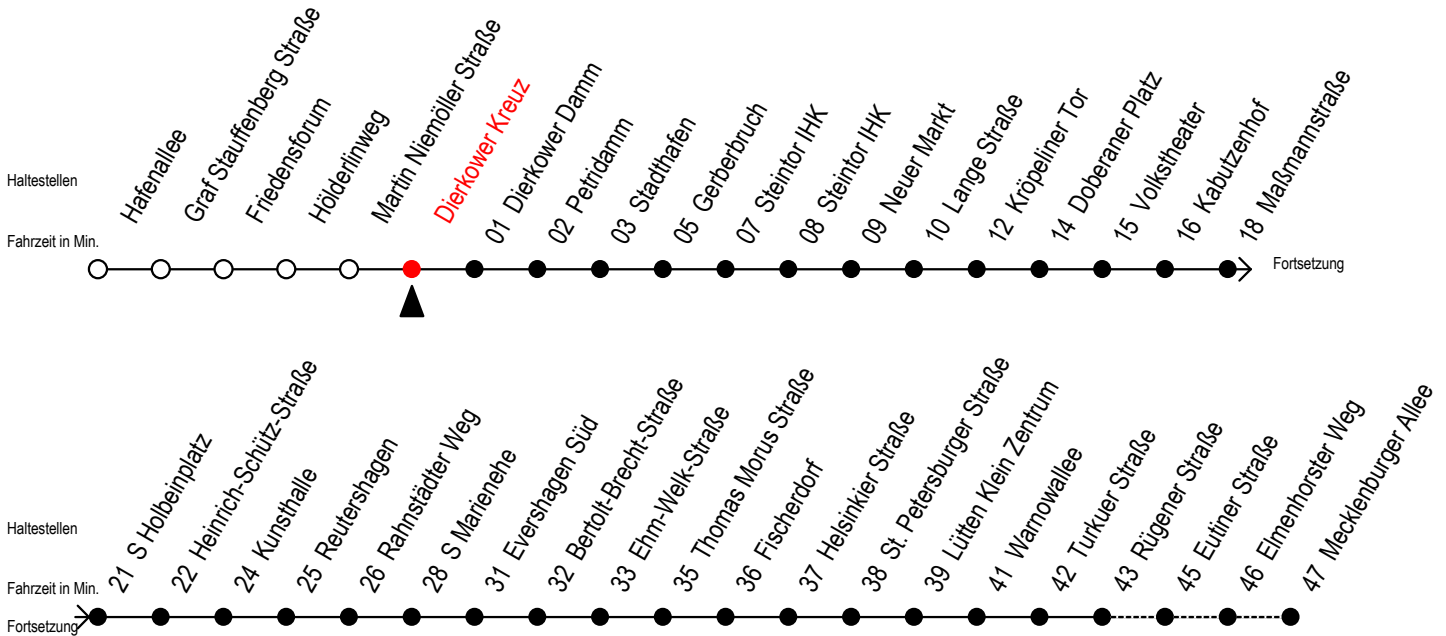

Gültig ab 29.04.2019

Alle Angaben ohne Gewähr

Richtung: Mecklenburger Allee

Uhr Montag - Freitag				Uhr Samstag				Uhr Sonntag - Feiertag			
4	14	44		4	--			4	--		
5	14	31	46	5	--			5	--		
6	01	16	30 ^R 31 ^F 40 46 ^F 50 ^R	6	14	44		6	--		
7	00 ^R 01 ^F 10 16 ^F 20 ^R 30 ^R 31 ^F 40 46 ^F 50 ^R			7	14	44		7	--		
8	00 ^R 01 ^F 10 16 ^F 20 ^R 30 ^R 31 ^F 40 46 ^F 50 ^R			8	14	44		8	13	43	
9	00 ^R 01 ^F 10 16 ^F 20 ^R 30 ^R 40 50 ^R			9	14	31	46	9	13	43	
10	00 ^R 10 20 ^R 30 ^R 40 50 ^R			10	01	16	31	46	10	13	43
11	00 ^R 10 20 ^R 30 ^R 40 50 ^R			11	01	16	31	46	11	13	43
12	00 ^R 10 20 ^R 30 ^R 40 50 ^R			12	01	16	31	46	12	13	43
13	00 ^R 10 20 ^R 30 ^R 40 50 ^R			13	01	16	31	46	13	13	43
14	00 ^R 10 20 ^R 30 ^R 40 50 ^R			14	01	16	31	46	14	13	43
15	00 ^R 10 20 ^R 30 ^R 40 50 ^R			15	01	16	31	46	15	13	43
16	00 ^R 10 20 ^R 30 ^R 40 50 ^R			16	01	16	31	46	16	13	43
17	00 ^R 10 20 ^R 30 ^R 40 50 ^R			17	01	16	31	46	17	13	43
18	00 10 20 ^R 31 46			18	01	16	31	46	18	13	43
19	01 16 31 46			19	01	16	31	46	19	13	43
20	01 14 24 ^E 44 54 ^E			20	01	15	44 54 ^E	20	14	44	
21	14 44			21	14	44		21	14	44	
22	14 44			22	14	44		22	14	44	
23	14 44			23	14	44		23	14	44	
0	05 ^E 35 ^E			0	05 ^E 35 ^E			0	05 ^E 35 ^E		

E = fährt bis H.-Schütz-Straße
 R = fährt bis Rügener Straße
 F = fährt in den Winter-, Sommer- und Weihnachtsferien
 Winterferien vom 4. bis 15. Februar 2019
 Sommerferien vom 1. Juli bis 9. August 2019
 Weihnachtsferien vom 23. Dezember 2019 bis 3. Januar 2020