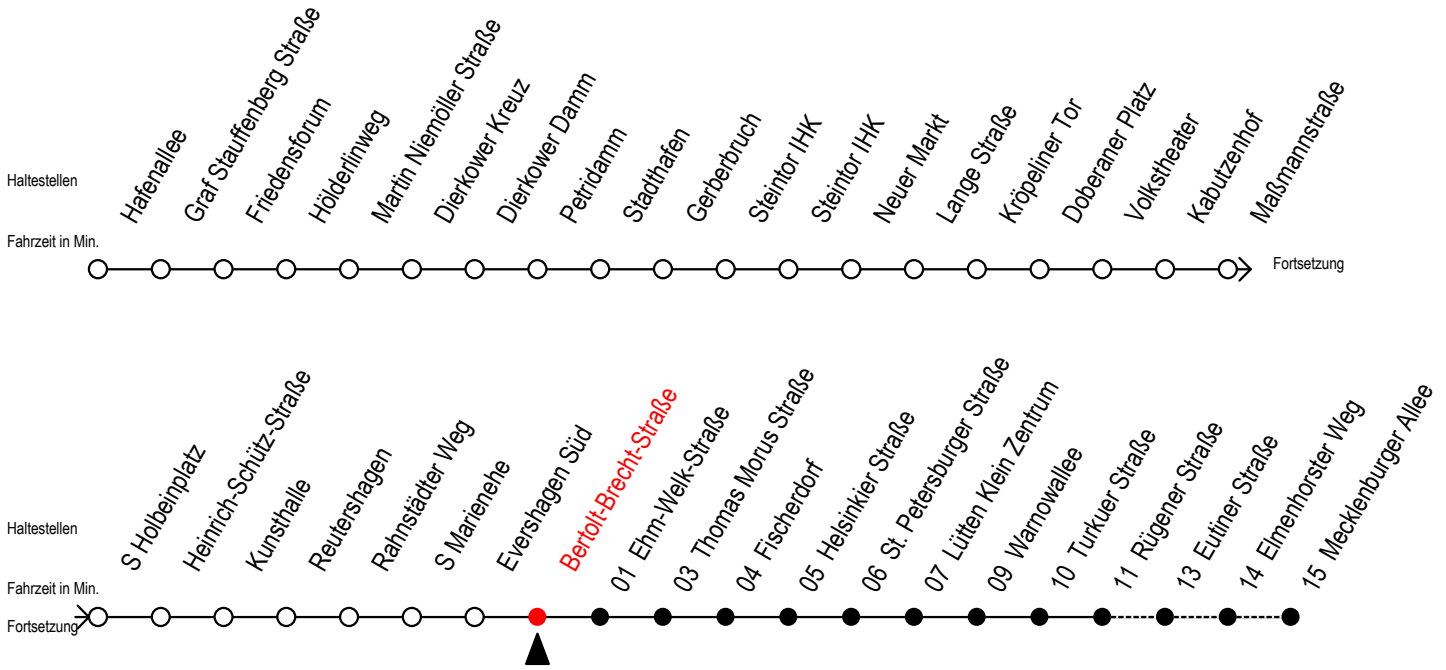

Gültig ab 29.04.2019

Alle Angaben ohne Gewähr

Richtung: Mecklenburger Allee

Uhr Montag - Freitag					Uhr Samstag					Uhr Sonntag - Feiertag				
3	36				3	--				3	--			
4	01 31 46				4	--				4	--			
5	16 35 ^R 39 46 53 ^R				5	36				5	--			
6	00 ^R 05 ^F 20 24 35 50				6	01 46				6	--			
7	03 ^R 05 ^F 13 20 ^F 23 ^R 33 ^R 35 ^F 43 50 ^F 53 ^R				7	16 46				7	30			
8	03 ^R 05 ^F 13 20 ^F 23 ^R 32 ^{RF} 33 ^R 35 ^F 43 50 ^F 53 ^R 55 ^{RF}				8	16 46				8	00 46			
9	02 ^{RF} 03 ^R 05 ^F 13 20 ^F 23 ^R 25 ^{RF} 32 ^{RF} 33 ^R 35 ^F 43 50 ^F 53 ^R 55 ^{RF}				9	09 16 24 39 46 55				9	16 46			
10	03 ^R 13 23 ^R 33 ^R 43 53 ^R				10	05 20 35 50				10	16 46			
11	03 ^R 13 23 ^R 33 ^R 43 53 ^R				11	05 20 35 50				11	16 46			
12	03 ^R 13 23 ^R 33 ^R 43 53 ^R				12	05 20 35 50				12	16 46			
13	03 ^R 13 23 ^R 33 ^R 43 53 ^R				13	05 20 35 50				13	16 46			
14	03 ^R 13 23 ^R 33 ^R 43 53 ^R				14	05 20 35 50				14	16 46			
15	03 ^R 13 23 ^R 33 ^R 43 53 ^R				15	05 20 35 50				15	16 46			
16	03 ^R 13 23 ^R 33 ^R 43 53 ^R				16	05 20 35 50				16	16 46			
17	03 ^R 13 23 ^R 33 ^R 43 53 ^R				17	05 20 35 50				17	16 46			
18	03 ^R 13 23 ^R 33 43 53 ^R				18	05 20 35 50				18	16 46			
19	05 20 35 50				19	05 20 35 50				19	16 46			
20	05 20 35 46				20	05 20 35 49				20	16 46			
21	16 46				21	16 46				21	16 46			
22	16 46				22	16 46				22	16 46			
23	16 46				23	16 46				23	16 46			
0	16				0	16				0	16			

R = fährt bis Rügener Straße
F = fährt in den Winter-, Sommer- und Weihnachtsferien
 Winterferien vom 4. bis 15. Februar 2019
 Sommerferien vom 1. Juli bis 9. August 2019
 Weihnachtsferien vom 23. Dezember 2019 bis 3. Januar 2020