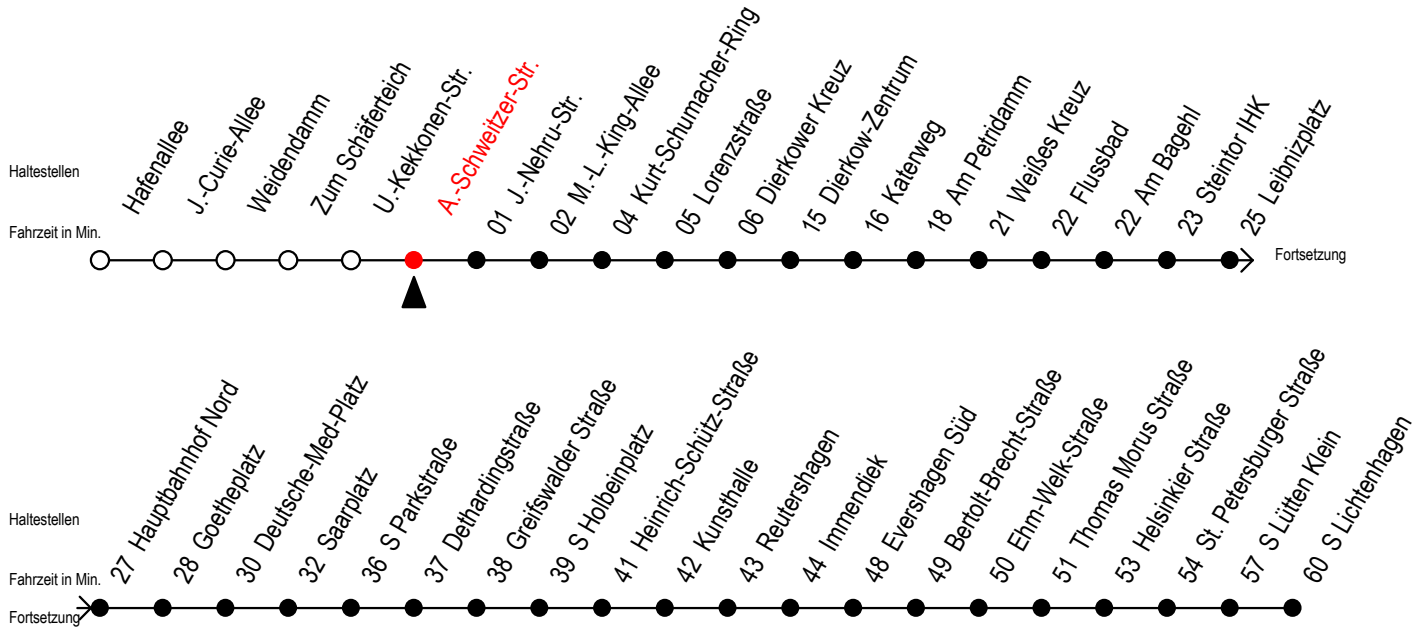

F2 A.-Schweitzer-Str.

Gültig ab 07.01.2019

Alle Angaben ohne Gewähr

Richtung: Dierkower Kreuz - S Lichtenhagen

Saarplatz Umsteigepunkt F1/F2

Uhr Montag - Freitag

Uhr Samstag

Uhr Sonntag - Feiertag

0	47	0	47	0	47
1	47	1	17 47	1	17 47
2	47	2	17 47	2	17 47
3	52 ^D	3	17 52 ^U	3	17 52 ^U
4	--	4	22 ^U 57 ^U	4	22 ^U 57 ^U
5	--	5	27 ^U 57 ^{UB}	5	27 ^U 57 ^U
6	--	6	--	6	27 ^U 57 ^{UH}
7	--	7	--	7	27 ^{UH} 57 ^D

U = Zur Weiterfahrt in Ri. S Lichtenhagen bitte am Dierkower Kreuz umsteigen.

D = fährt bis Dierkower Kreuz

B = fährt bis Hauptbahnhof Nord

H = fährt bis S Lütten Klein