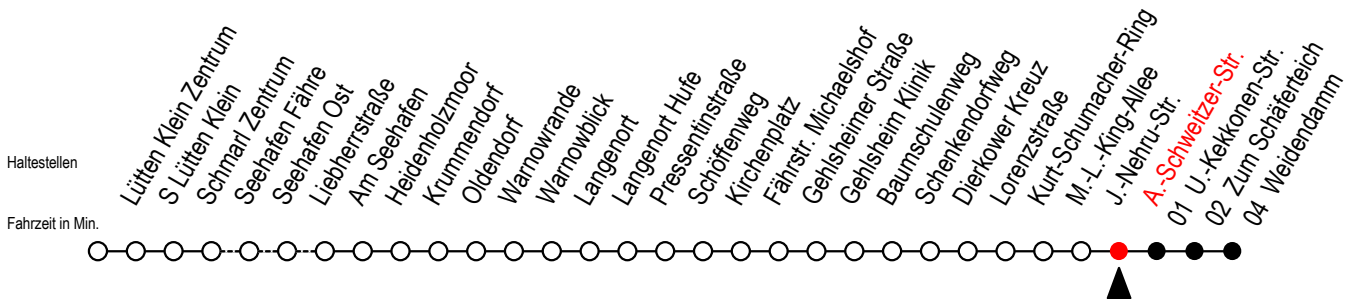

# 45 A.-Schweitzer-Str.

Gültig ab 07.01.2019

Alle Angaben ohne Gewähr

Richtung: Weidendamm

Bitte beachten Sie auch Linie 49

Uhr Montag - Freitag				Uhr Samstag		Uhr Sonntag - Feiertag	
<b>4</b>	24	54		<b>4</b>	--	<b>4</b>	--
<b>5</b>	24	48		<b>5</b>	--	<b>5</b>	--
<b>6</b>	03	19	33 53	<b>6</b>	24	54	--
<b>7</b>	13	23 <sup>S</sup>	33 53	<b>7</b>	24	54	<b>7</b> 58
<b>8</b>	13	33	53	<b>8</b>	24	54	<b>8</b> 25 55
<b>9</b>	13	33	53	<b>9</b>	24	47	<b>9</b> 25 55
<b>10</b>	13	33	53	<b>10</b>	17	47	<b>10</b> 25 55
<b>11</b>	13	33	53	<b>11</b>	17	47	<b>11</b> 25 55
<b>12</b>	13	33	53	<b>12</b>	17	47	<b>12</b> 25 55
<b>13</b>	13	33	53	<b>13</b>	17	47	<b>13</b> 25 55
<b>14</b>	13	33	53	<b>14</b>	17	47	<b>14</b> 25 55
<b>15</b>	13	33	53	<b>15</b>	17	47	<b>15</b> 25 55
<b>16</b>	13	33	53	<b>16</b>	17	47	<b>16</b> 25 55
<b>17</b>	13	33	53	<b>17</b>	17	47	<b>17</b> 25 55
<b>18</b>	13	33	53	<b>18</b>	17	47	<b>18</b> 25 55
<b>19</b>	13	33	54	<b>19</b>	17	47	<b>19</b> 25 55
<b>20</b>	24	54		<b>20</b>	24	54	<b>20</b> 24 54
<b>21</b>	24	54		<b>21</b>	24	54	<b>21</b> 24 54
<b>22</b>	24	54		<b>22</b>	24	54	<b>22</b> 24 54
<b>23</b>	24	54		<b>23</b>	24	54	<b>23</b> 24 54

S = fährt an Schultagen