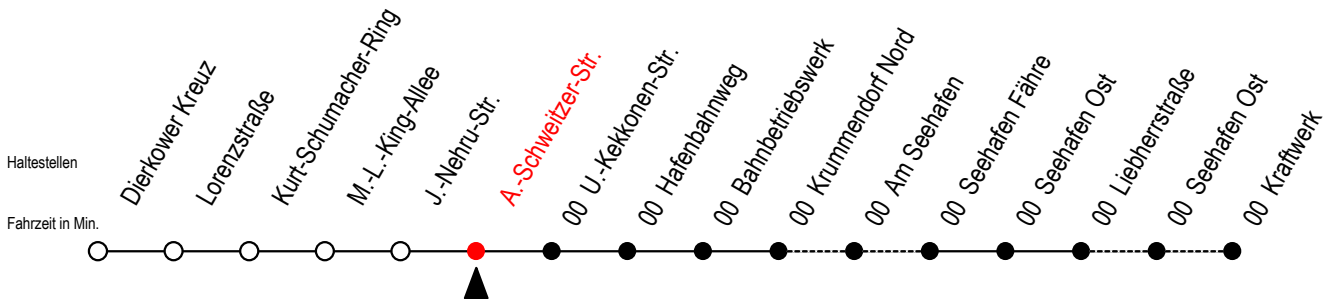

19 A.-Schweitzer-Str.

Gültig ab 07.01.2019

Alle Angaben ohne Gewähr

Richtung: Liebherrstraße - mit Fahrten zum Kraftwerk

Bitte beachten Sie auch Linie 49

Uhr Montag - Freitag

4	26
5	04 48
6	48 ^K
7	48
8	47 ^{GF}
9	47 ^{GF}
10	47 ^{GF}
11	47 ^{GF}
12	03 48
13	48
14	48
15	48 ^M
16	48
17	48
18	48
20	01

G = fährt über Haltestelle Am Seehafen
K = fährt bis Kraftwerk

F = fährt bis Seehafen Fähre
M = fährt Mo. bis Do. ab Liebherrstraße bis Kraftwerk