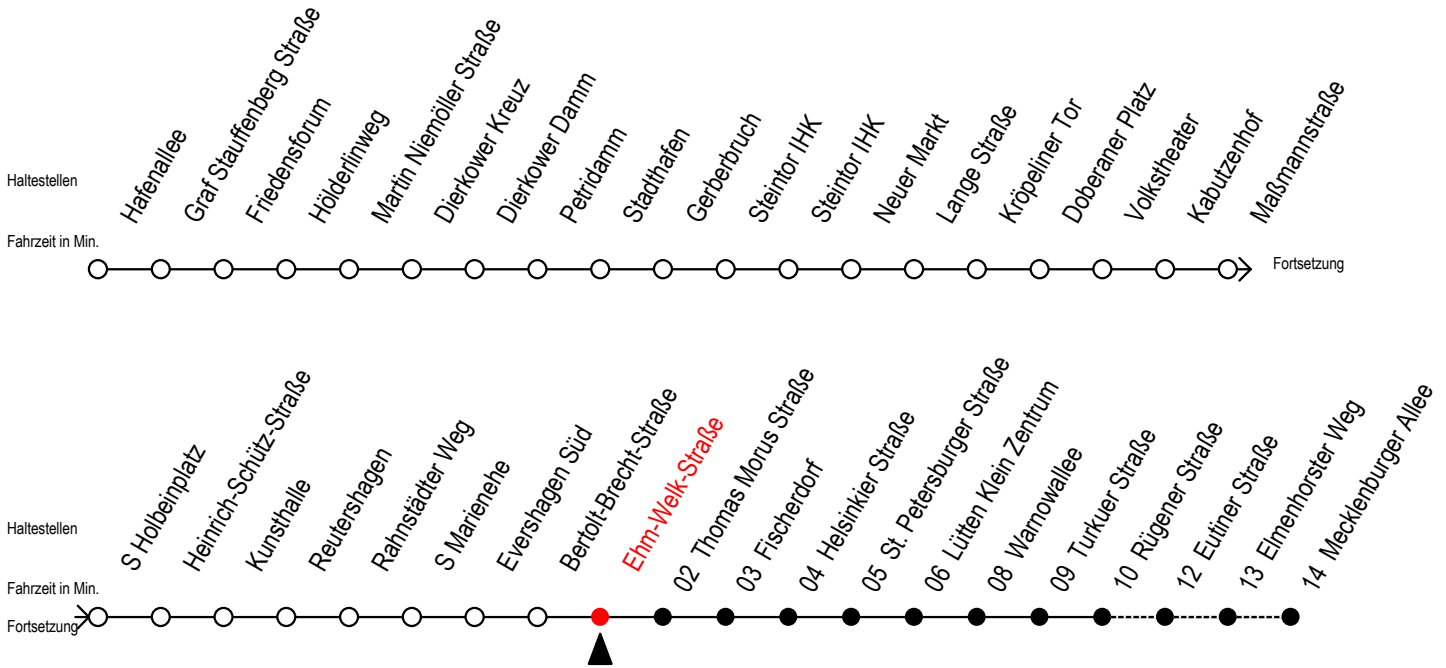

Gültig ab 07.01.2019

Alle Angaben ohne Gewähr

Richtung: Mecklenburger Allee

Uhr Montag - Freitag		Uhr Samstag		Uhr Sonntag - Feiertag	
3	37	3	--	3	--
4	02 32 47	4	--	4	--
5	17 36 ^{RS} 40 ^S 47 54 ^{RS}	5	37	5	--
6	01 ^{RS} 06 21 25 ^S 36 51	6	02 47	6	--
7	04 ^{RS} 06 ^F 14 ^S 21 ^F 24 ^{RS} 34 ^{RS} 36 ^F 44 ^S 51 ^F 54 ^{RS}	7	17 47	7	31
8	04 ^{RS} 06 ^F 14 ^S 21 ^F 24 ^{RS} 33 ^{RF} 34 ^{RS} 36 ^F 44 ^S 51 ^F 54 ^{RS} 56 ^{RF}	8	17 47	8	01 47
9	03 ^{RF} 04 ^{RS} 06 ^F 14 ^S 21 ^F 24 ^{RS} 26 ^{RF} 33 ^{RF} 34 ^{RS} 36 ^F 44 ^S 51 ^F 54 ^{RS} 56 ^{RF}	9	10 ^R 17 25 ^R 40 ^R 47 56 ^R	9	17 47
10	04 ^R 14 24 ^R 34 ^R 44 54 ^R	10	06 ^R 21 ^R 36 ^R 51 ^R	10	17 47
11	04 ^R 14 24 ^R 34 ^R 44 54 ^R	11	06 ^R 21 ^R 36 ^R 51 ^R	11	17 47
12	04 ^R 14 24 ^R 34 ^R 44 54 ^R	12	06 ^R 21 ^R 36 ^R 51 ^R	12	17 47
13	04 ^R 14 24 ^R 34 ^R 44 54 ^R	13	06 ^R 21 ^R 36 ^R 51 ^R	13	17 47
14	04 ^R 14 24 ^R 34 ^R 44 54 ^R	14	06 ^R 21 ^R 36 ^R 51 ^R	14	17 47
15	04 ^R 14 24 ^R 34 ^R 44 54 ^R	15	06 ^R 21 ^R 36 ^R 51 ^R	15	17 47
16	04 ^R 14 24 ^R 34 ^R 44 54 ^R	16	06 ^R 21 ^R 36 ^R 51 ^R	16	17 47
17	04 ^R 14 24 ^R 34 ^R 44 54 ^R	17	06 ^R 21 ^R 36 ^R 51 ^R	17	17 47
18	04 ^R 14 24 ^R 34 44 54 ^R	18	06 ^R 21 ^R 36 ^R 51 ^R	18	17 47
19	06 21 36 51	19	06 ^R 21 ^R 36 ^R 51 ^R	19	17 47
20	06 21 36 47	20	06 ^R 21 36 50	20	17 47
21	17 47	21	17 47	21	17 47
22	17 47	22	17 47	22	17 47
23	17 47	23	17 47	23	17 47
0	17	0	17	0	17

R = fährt bis Rügener Straße

S = fährt nicht in den Winter-, Sommer- und Weihnachtsferien

F = fährt in den Winter-, Sommer- und Weihnachtsferien

Winterferien vom 4. bis 15. Februar 2019

Sommerferien vom 1. Juli bis 9. August 2019

Weihnachtsferien vom 23. Dezember 2019 bis 3. Januar 2020

Servicetelefon: 0381 / 8021900