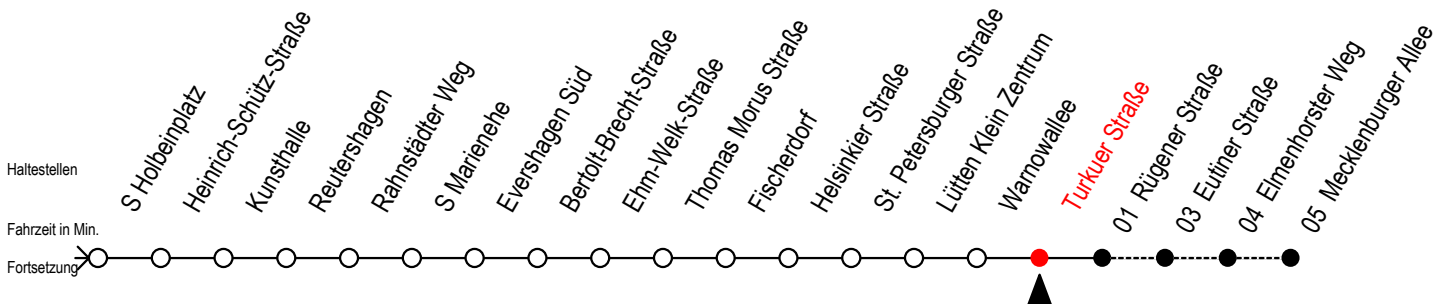

Gültig ab 07.01.2019

Alle Angaben ohne Gewähr

Richtung: Mecklenburger Allee

Uhr Montag - Freitag		Uhr Samstag		Uhr Sonntag - Feiertag	
3	45	3	--	3	--
4	10 40 55	4	--	4	--
5	25 45 ^{RS} 49 ^S 55	5	45	5	--
6	03 ^{RS} 10 ^{RS} 15 30 34 ^S 45	6	10 55	6	--
7	00 13 ^{RS} 15 ^F 23 ^S 30 ^F 33 ^{RS} 43 ^{RS} 45 ^F 53 ^S	7	25 55	7	39
8	00 ^F 03 ^{RS} 13 ^{RS} 15 ^F 23 ^S 30 ^F 33 ^{RS} 42 ^{RF} 43 ^{RS} 45 ^F 53 ^S	8	25 55	8	09 55
9	00 ^F 03 ^{RS} 05 ^{RF} 12 ^{RF} 13 ^{RS} 15 ^F 23 ^S 30 ^F 33 ^{RS} 35 ^{RF} 42 ^{RF} 43 ^{RS} 45 ^F 53 ^S	9	18 ^R 25 33 ^R 48 ^R 55	9	25 55
10	00 ^F 03 ^{RS} 05 ^{RF} 13 ^R 23 33 ^R 43 ^R 53	10	05 ^R 14 ^R 29 ^R 44 ^R 59 ^R	10	25 55
11	03 ^R 13 ^R 23 33 ^R 43 ^R 53	11	14 ^R 29 ^R 44 ^R 59 ^R	11	25 55
12	03 ^R 13 ^R 23 33 ^R 43 ^R 53	12	14 ^R 29 ^R 44 ^R 59 ^R	12	25 55
13	03 ^R 13 ^R 23 33 ^R 43 ^R 53	13	14 ^R 29 ^R 44 ^R 59 ^R	13	25 55
14	03 ^R 13 ^R 23 33 ^R 43 ^R 53	14	14 ^R 29 ^R 44 ^R 59 ^R	14	25 55
15	03 ^R 13 ^R 23 33 ^R 43 ^R 53	15	14 ^R 29 ^R 44 ^R 59 ^R	15	25 55
16	03 ^R 13 ^R 23 33 ^R 43 ^R 53	16	14 ^R 29 ^R 44 ^R 59 ^R	16	25 55
17	03 ^R 13 ^R 23 33 ^R 43 ^R 53	17	14 ^R 29 ^R 44 ^R 59 ^R	17	25 55
18	03 ^R 13 ^R 23 33 ^R 43 53	18	14 ^R 29 ^R 44 ^R 59 ^R	18	25 55
19	03 ^R 15 30 45	19	14 ^R 29 ^R 44 ^R 59 ^R	19	25 55
20	00 15 30 45 55	20	14 ^R 29 44 58	20	25 55
21	25 55	21	25 55	21	25 55
22	25 55	22	25 55	22	25 55
23	25 55	23	25 55	23	25 55
0	25	0	25	0	25

R = fährt bis Rügener Straße

S = fährt nicht in den Winter-, Sommer- und Weihnachtsferien

F = fährt in den Winter-, Sommer- und Weihnachtsferien

Winterferien vom 4. bis 15. Februar 2019

Sommerferien vom 1. Juli bis 9. August 2019