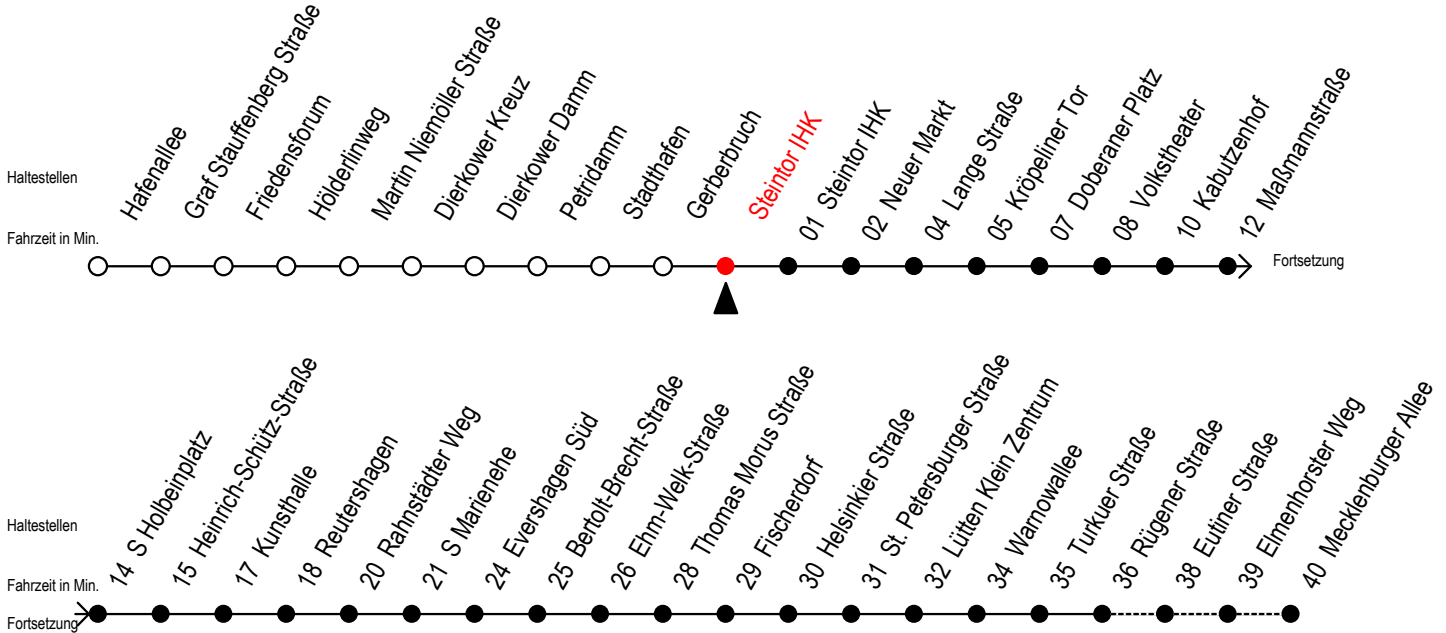

Gültig ab 07.01.2019

Alle Angaben ohne Gewähr

Richtung: Mecklenburger Allee

Uhr Montag - Freitag					Uhr Samstag			Uhr Sonntag - Feiertag								
4	20	50			4	--			4	--						
5	20	38	53		5	--			5	--						
6	08	23	36 ^{RS}	38 ^F	46 ^S	53 ^F	56 ^{RS}	6	20	50	6	--				
7	06 ^{RS}	08 ^F	16 ^S	23 ^F	26 ^{RS}	36 ^{RS}	38 ^F	46 ^S	7	20	50	7	--			
	53 ^F	56 ^{RS}														
8	06 ^{RS}	08 ^F	16 ^S	23 ^F	26 ^{RS}	36 ^{RS}	38 ^F	46 ^S	8	20	50	8	19	49		
	53 ^F	56 ^{RS}														
9	06 ^{RS}	08 ^F	16 ^S	23 ^F	26 ^{RS}	36 ^R	46	56 ^R	9	20	38 ^R	53 ^R	9	19	49	
10	06 ^R	16	26 ^R	36 ^R	46	56 ^R			10	08 ^R	23 ^R	38 ^R	53 ^R	10	19	49
11	06 ^R	16	26 ^R	36 ^R	46	56 ^R			11	08 ^R	23 ^R	38 ^R	53 ^R	11	19	49
12	06 ^R	16	26 ^R	36 ^R	46	56 ^R			12	08 ^R	23 ^R	38 ^R	53 ^R	12	19	49
13	06 ^R	16	26 ^R	36 ^R	46	56 ^R			13	08 ^R	23 ^R	38 ^R	53 ^R	13	19	49
14	06 ^R	16	26 ^R	36 ^R	46	56 ^R			14	08 ^R	23 ^R	38 ^R	53 ^R	14	19	49
15	06 ^R	16	26 ^R	36 ^R	46	56 ^R			15	08 ^R	23 ^R	38 ^R	53 ^R	15	19	49
16	06 ^R	16	26 ^R	36 ^R	46	56 ^R			16	08 ^R	23 ^R	38 ^R	53 ^R	16	19	49
17	06 ^R	16	26 ^R	36 ^R	46	56 ^R			17	08 ^R	23 ^R	38 ^R	53 ^R	17	19	49
18	06	16	26 ^R	38	53				18	08 ^R	23 ^R	38 ^R	53 ^R	18	19	49
19	08	23	38	53					19	08 ^R	23 ^R	38 ^R	53	19	19	49
20	08	20	30 ^E	50					20	08	22	50		20	20	50
21	00 ^E	20	50						21	00 ^E	20	50		21	20	50
22	20	50							22	20	50			22	20	50
23	20	50							23	20	50			23	20	50
0	11 ^E	41 ^E							0	11 ^E	41 ^E			0	11 ^E	41 ^E

E = fährt bis H.-Schütz-Straße

R = fährt bis Rügener Straße

S = fährt nicht in den Winter-, Sommer- und Weihnachtsferien

F = fährt in den Winter-, Sommer- und Weihnachtsferien

Winterferien vom 4. bis 15. Februar 2019

Sommerferien vom 1. Juli bis 9. August 2019

Weihnachtsferien vom 23. Dezember 2019 bis 3. Januar 2020

Servicetelefon: 0381 / 8021900