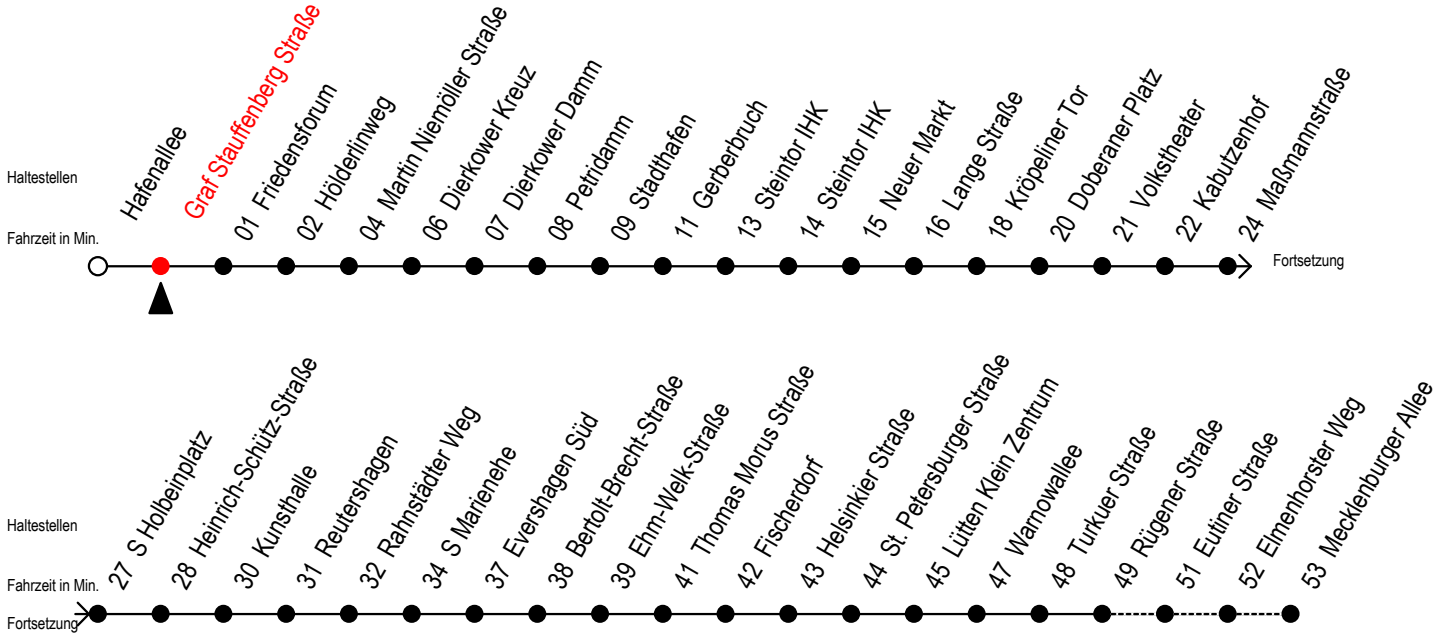

Gültig ab 07.01.2019

Alle Angaben ohne Gewähr

Richtung: Mecklenburger Allee

Uhr Montag - Freitag		Uhr Samstag		Uhr Sonntag - Feiertag	
4	08 38	4	--	4	--
5	08 24 39 54	5	--	5	--
6	09 23 ^{RS} 24 ^F 33 ^S 39 ^F 43 ^{RS} 53 ^{RS} 54 ^F	6	08 38	6	--
7	03 ^S 09 ^F 13 ^{RS} 23 ^{RS} 24 ^F 33 ^S 39 ^F 43 ^{RS} 53 ^{RS} 54 ^F	7	08 38	7	--
8	03 ^S 09 ^F 13 ^{RS} 23 ^{RS} 24 ^F 33 ^S 39 ^F 43 ^{RS} 53 ^{RS} 54 ^F	8	08 38	8	07 37
9	03 ^S 09 ^F 13 ^{RS} 23 ^R 33 43 ^R 53 ^R	9	08 24 ^R 39 ^R 54 ^R	9	07 37
10	03 13 ^R 23 ^R 33 43 ^R 53 ^R	10	09 ^R 24 ^R 39 ^R 54 ^R	10	07 37
11	03 13 ^R 23 ^R 33 43 ^R 53 ^R	11	09 ^R 24 ^R 39 ^R 54 ^R	11	07 37
12	03 13 ^R 23 ^R 33 43 ^R 53 ^R	12	09 ^R 24 ^R 39 ^R 54 ^R	12	07 37
13	03 13 ^R 23 ^R 33 43 ^R 53 ^R	13	09 ^R 24 ^R 39 ^R 54 ^R	13	07 37
14	03 13 ^R 23 ^R 33 43 ^R 53 ^R	14	09 ^R 24 ^R 39 ^R 54 ^R	14	07 37
15	03 13 ^R 23 ^R 33 43 ^R 53 ^R	15	09 ^R 24 ^R 39 ^R 54 ^R	15	07 37
16	03 13 ^R 23 ^R 33 43 ^R 53 ^R	16	09 ^R 24 ^R 39 ^R 54 ^R	16	07 37
17	03 13 ^R 23 ^R 33 43 ^R 53	17	09 ^R 24 ^R 39 ^R 54 ^R	17	07 37
18	03 13 ^R 24 39 54	18	09 ^R 24 ^R 39 ^R 54 ^R	18	07 37
19	09 24 39 54	19	09 ^R 24 ^R 39 54	19	07 37
20	08 18 ^E 38 48 ^E	20	09 38 48 ^E	20	08 38
21	08 38	21	08 38	21	08 38
22	08 38	22	08 38	22	08 38
23	08 38 59 ^E	23	08 38 59 ^E	23	08 38 59 ^E
0	29 ^E	0	29 ^E	0	29 ^E

E = fährt bis H.-Schütz-Straße
S = fährt nicht in den Winter-, Sommer- und Weihnachtsferien
 Winterferien vom 4. bis 15. Februar 2019
 Sommerferien vom 1. Juli bis 9. August 2019
 Weihnachtsferien vom 23. Dezember 2019 bis 3. Januar 2020

R = fährt bis Rügener Straße
F = fährt in den Winter-, Sommer- und Weihnachtsferien