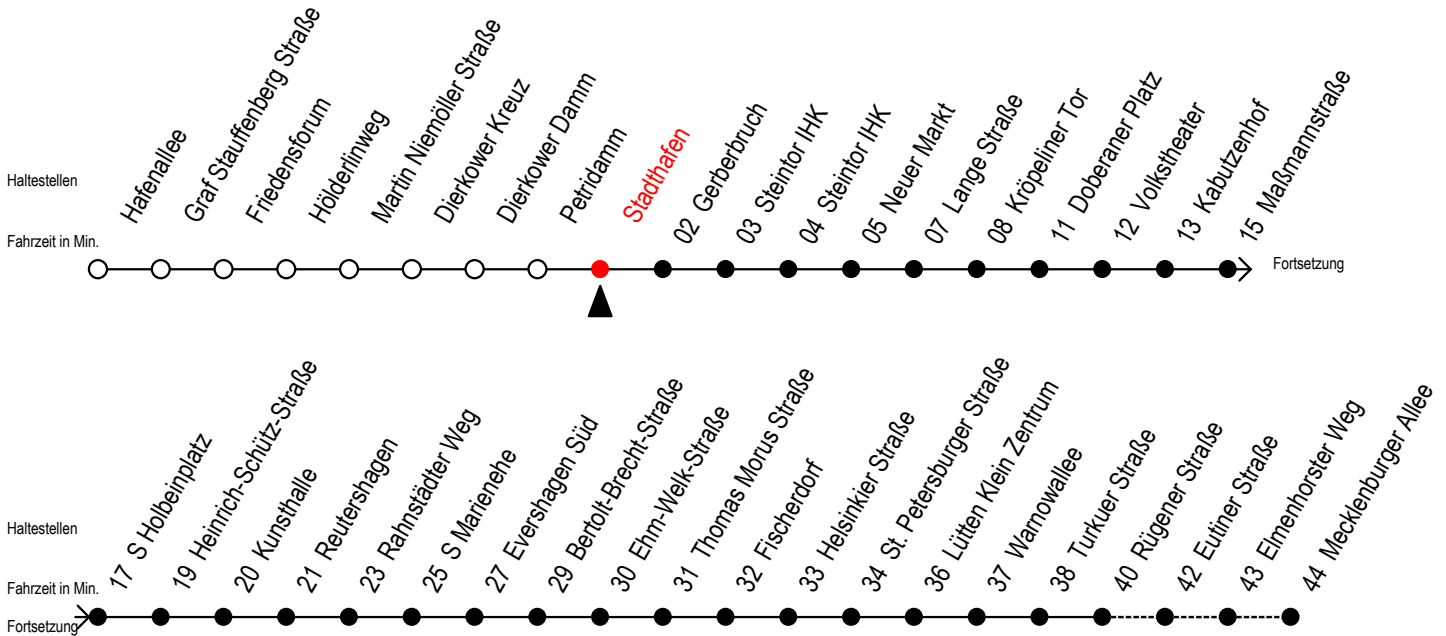

Gültig ab 07.01.2019

Alle Angaben ohne Gewähr

Richtung: Mecklenburger Allee

Uhr Montag - Freitag		Uhr Samstag		Uhr Sonntag - Feiertag	
4	17 47	4	--	4	--
5	17 34 49	5	--	5	--
6	04 ^{RS} 19 ^F 33 ^{RS} 34 ^F 43 ^S 49 ^F 53 ^{RS}	6	17 47	6	--
7	03 ^{RS} 04 ^F 13 ^S 19 ^F 23 ^{RS} 33 ^{RS} 34 ^F 43 ^S 49 ^F 53 ^{RS}	7	17 47	7	--
8	03 ^{RS} 04 ^F 13 ^S 19 ^F 23 ^{RS} 33 ^{RS} 34 ^F 43 ^S 49 ^F 53 ^{RS}	8	17 47	8	16 46
9	03 ^{RS} 04 ^F 13 ^S 19 ^F 23 ^{RS} 33 ^R 43 53 ^R	9	17 34 ^R 49 ^R	9	16 46
10	03 ^R 13 23 ^R 33 ^R 43 53 ^R	10	04 ^R 19 ^R 34 ^R 49 ^R	10	16 46
11	03 ^R 13 23 ^R 33 ^R 43 53 ^R	11	04 ^R 19 ^R 34 ^R 49 ^R	11	16 46
12	03 ^R 13 23 ^R 33 ^R 43 53 ^R	12	04 ^R 19 ^R 34 ^R 49 ^R	12	16 46
13	03 ^R 13 23 ^R 33 ^R 43 53 ^R	13	04 ^R 19 ^R 34 ^R 49 ^R	13	16 46
14	03 ^R 13 23 ^R 33 ^R 43 53 ^R	14	04 ^R 19 ^R 34 ^R 49 ^R	14	16 46
15	03 ^R 13 23 ^R 33 ^R 43 53 ^R	15	04 ^R 19 ^R 34 ^R 49 ^R	15	16 46
16	03 ^R 13 23 ^R 33 ^R 43 53 ^R	16	04 ^R 19 ^R 34 ^R 49 ^R	16	16 46
17	03 ^R 13 23 ^R 33 ^R 43 53 ^R	17	04 ^R 19 ^R 34 ^R 49 ^R	17	16 46
18	03 13 23 ^R 34 49	18	04 ^R 19 ^R 34 ^R 49 ^R	18	16 46
19	04 19 34 49	19	04 ^R 19 ^R 34 ^R 49	19	16 46
20	04 17 27 ^E 47 57 ^E	20	04 18 47 57 ^E	20	17 47
21	17 47	21	17 47	21	17 47
22	17 47	22	17 47	22	17 47
23	17 47	23	17 47	23	17 47
0	08 ^E 38 ^E	0	08 ^E 38 ^E	0	08 ^E 38 ^E

E = fährt bis H.-Schütz-Straße
S = fährt nicht in den Winter-, Sommer- und Weihnachtsferien
 Winterferien vom 4. bis 15. Februar 2019
 Sommerferien vom 1. Juli bis 9. August 2019
 Weihnachtsferien vom 23. Dezember 2019 bis 3. Januar 2020

R = fährt bis Rügener Straße
F = fährt in den Winter-, Sommer- und Weihnachtsferien