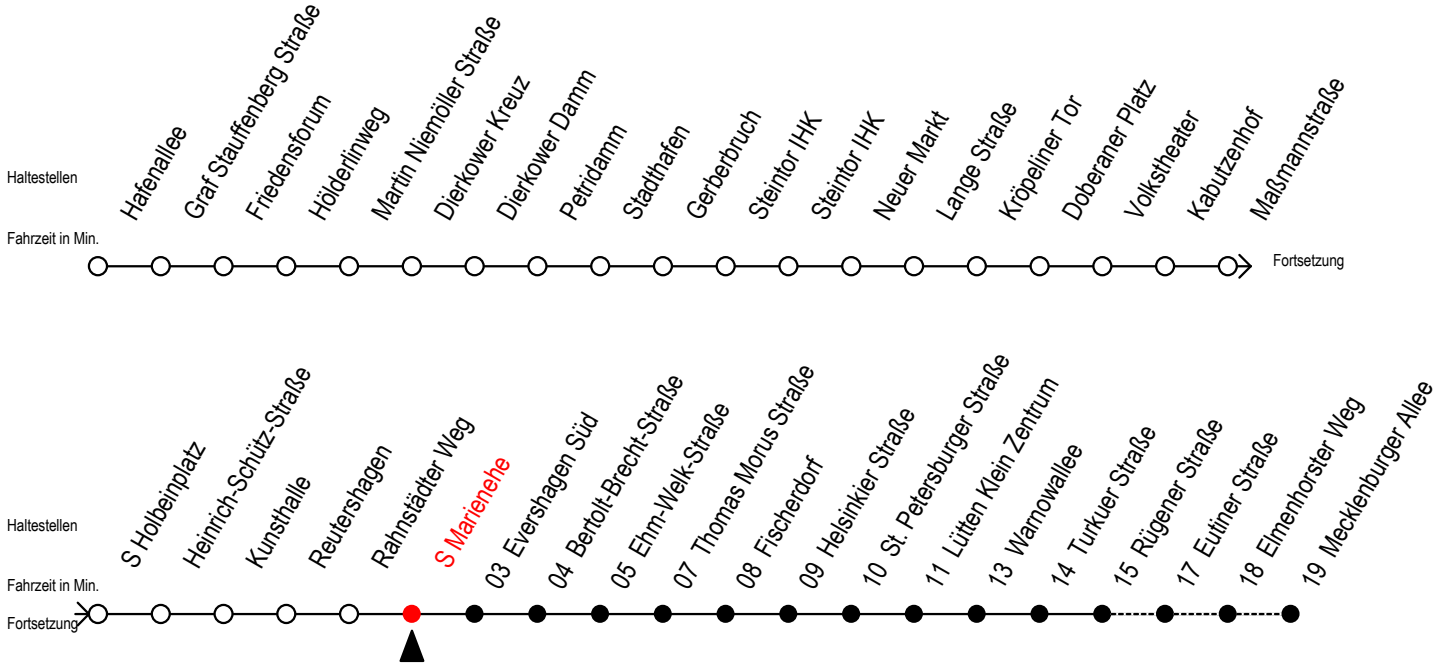

Gültig ab 07.01.2019

Alle Angaben ohne Gewähr

Richtung: Mecklenburger Allee

Uhr Montag - Freitag				Uhr Samstag				Uhr Sonntag - Feiertag					
3	32	57		3	--			3	--				
4	27	42		4	--			4	--				
5	12	31 ^{RS}	35 ^S	42	49 ^{RS}	56 ^{RS}		5	32	57			
6	01	16	19 ^S	31	46	59 ^{RS}		6	42				
7	01 ^F	09 ^S	16 ^F	19 ^{RS}	29 ^{RS}	31 ^F	39 ^S	46 ^F	49 ^{RS}	59 ^{RS}			
8	01 ^F	09 ^S	16 ^F	19 ^{RS}	27 ^{RF}	29 ^{RS}	31 ^F	39 ^S	46 ^F	49 ^{RS}	50 ^{RF}	57 ^{RF}	59 ^{RS}
9	01 ^F	09 ^S	16 ^F	19 ^{RS}	20 ^{RF}	27 ^{RF}	29 ^{RS}	31 ^F	39 ^S	46 ^F	49 ^{RS}	50 ^{RF}	59 ^R
10	09	19 ^R	29 ^R	39	49 ^R	59 ^R		10	01 ^R	16 ^R	31 ^R	46 ^R	
11	09	19 ^R	29 ^R	39	49 ^R	59 ^R		11	01 ^R	16 ^R	31 ^R	46 ^R	
12	09	19 ^R	29 ^R	39	49 ^R	59 ^R		12	01 ^R	16 ^R	31 ^R	46 ^R	
13	09	19 ^R	29 ^R	39	49 ^R	59 ^R		13	01 ^R	16 ^R	31 ^R	46 ^R	
14	09	19 ^R	29 ^R	39	49 ^R	59 ^R		14	01 ^R	16 ^R	31 ^R	46 ^R	
15	09	19 ^R	29 ^R	39	49 ^R	59 ^R		15	01 ^R	16 ^R	31 ^R	46 ^R	
16	09	19 ^R	29 ^R	39	49 ^R	59 ^R		16	01 ^R	16 ^R	31 ^R	46 ^R	
17	09	19 ^R	29 ^R	39	49 ^R	59 ^R		17	01 ^R	16 ^R	31 ^R	46 ^R	
18	09	19 ^R	29	39	49 ^R			18	01 ^R	16 ^R	31 ^R	46 ^R	
19	01	16	31	46				19	01 ^R	16 ^R	31 ^R	46 ^R	
20	01	16	31	42				20	01 ^R	16	31	44	
21	12	42						21	12	42			
22	12	42						22	12	42			
23	12	42						23	12	42			
0	12							0	12				

R = fährt bis Rügener Straße

S = fährt nicht in den Winter-, Sommer- und Weihnachtsferien

F = fährt in den Winter-, Sommer- und Weihnachtsferien

Winterferien vom 4. bis 15. Februar 2019

Sommerferien vom 1. Juli bis 9. August 2019