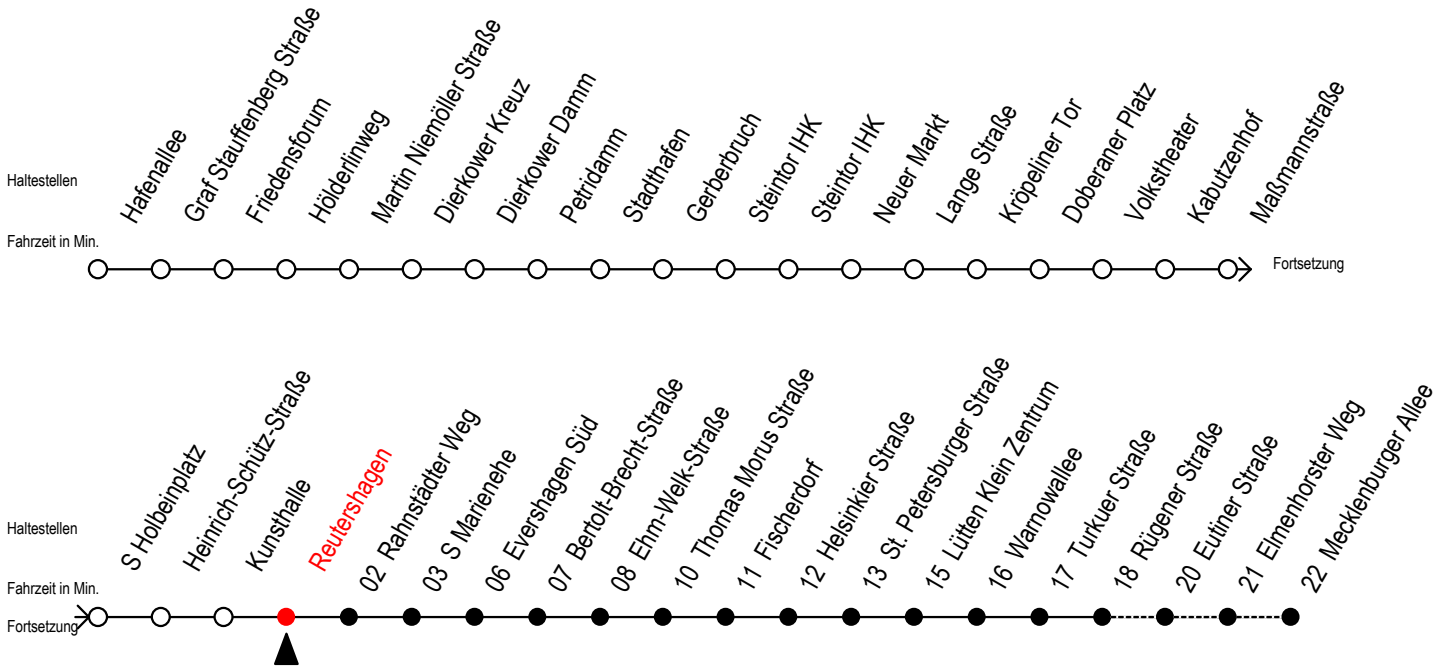

Gültig ab 07.01.2019

Alle Angaben ohne Gewähr

Richtung: Mecklenburger Allee

Uhr Montag - Freitag				Uhr Samstag				Uhr Sonntag - Feiertag								
3	29	54		3	--			3	--							
4	24	39		4	--			4	--							
5	09	28 ^{RS}	32 ^S	39	46 ^{RS}	53 ^{RS}	58	5	--							
6	13	16 ^S	28	43	56 ^{RS}	58 ^F		6	--							
7	06 ^S	13 ^F	16 ^{RS}	26 ^{RS}	28 ^F	36 ^S	43 ^F	46 ^{RS}	7	23	53					
								56 ^{RS}	58 ^F							
8	06 ^S	13 ^F	16 ^{RS}	24 ^{RF}	26 ^{RS}	28 ^F	36 ^S	43 ^F	8	38						
								46 ^{RS}	47 ^{RF}	54 ^{RF}	56 ^{RS}	58 ^F				
9	06 ^S	13 ^F	16 ^{RS}	17 ^{RF}	24 ^{RF}	26 ^{RS}	28 ^F	36 ^S	9	02 ^R	09	17 ^R	32 ^R	39	47 ^R	57 ^R
								43 ^F	46 ^{RS}	47 ^{RF}	56 ^R					
10	06	16 ^R	26 ^R	36	46 ^R	56 ^R			10	12 ^R	27 ^R	42 ^R	57 ^R			
11	06	16 ^R	26 ^R	36	46 ^R	56 ^R			11	12 ^R	27 ^R	42 ^R	57 ^R			
12	06	16 ^R	26 ^R	36	46 ^R	56 ^R			12	12 ^R	27 ^R	42 ^R	57 ^R			
13	06	16 ^R	26 ^R	36	46 ^R	56 ^R			13	12 ^R	27 ^R	42 ^R	57 ^R			
14	06	16 ^R	26 ^R	36	46 ^R	56 ^R			14	12 ^R	27 ^R	42 ^R	57 ^R			
15	06	16 ^R	26 ^R	36	46 ^R	56 ^R			15	12 ^R	27 ^R	42 ^R	57 ^R			
16	06	16 ^R	26 ^R	36	46 ^R	56 ^R			16	12 ^R	27 ^R	42 ^R	57 ^R			
17	06	16 ^R	26 ^R	36	46 ^R	56 ^R			17	12 ^R	27 ^R	42 ^R	57 ^R			
18	06	16 ^R	26	36	46 ^R	58			18	12 ^R	27 ^R	42 ^R	57 ^R			
19	13	28	43	58					19	12 ^R	27 ^R	42 ^R	57 ^R			
20	13	28	39						20	12	27	41				
21	09	39							21	09	39					
22	09	39							22	09	39					
23	09	39							23	09	39					
0	09								0	09						

R = fährt bis Rügener Straße

S = fährt nicht in den Winter-, Sommer- und Weihnachtsferien

F = fährt in den Winter-, Sommer- und Weihnachtsferien

Winterferien vom 4. bis 15. Februar 2019

Sommerferien vom 1. Juli bis 9. August 2019

Weihnachtsferien vom 23. Dezember 2019 bis 3. Januar 2020

Servicetelefon: 0381 / 8021900