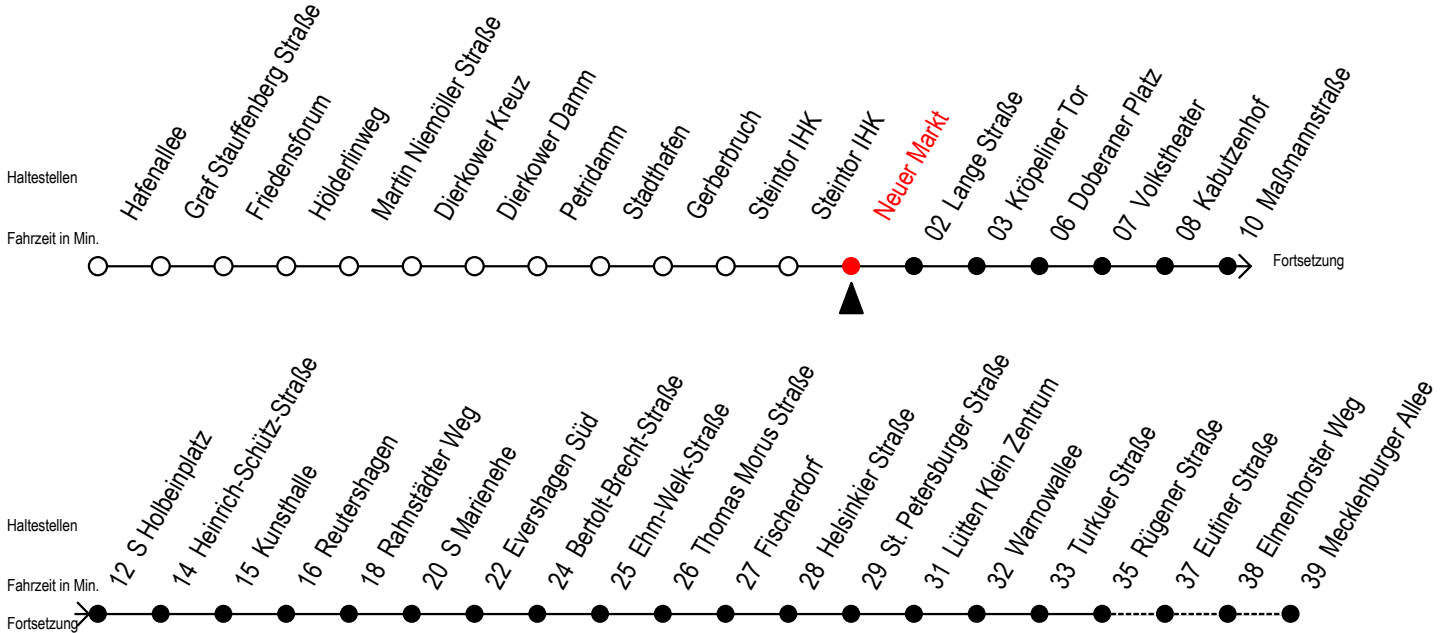

Gültig ab 07.01.2019

Alle Angaben ohne Gewähr

Richtung: Mecklenburger Allee

| Uhr Montag - Freitag | | | | | Uhr Samstag | | | Uhr Sonntag - Feiertag | | | |
|----------------------|------------------|------------------|------------------|-----------------|------------------|------------------|------------------|------------------------|----|-----------------|-----------------|
| 4 | 22 | 52 | | | 4 | -- | | | 4 | -- | |
| 5 | 22 | 40 | 55 | | 5 | -- | | | 5 | -- | |
| 6 | 10 | 25 | 38 ^{RS} | 40 ^F | 48 ^S | 55 ^F | 58 ^{RS} | | 6 | -- | |
| 7 | 08 ^{RS} | 10 ^F | 18 ^S | 25 ^F | 28 ^{RS} | 38 ^{RS} | 40 ^F | 48 ^S | 7 | -- | |
| | 55 ^F | 58 ^{RS} | | | | | | | | | |
| 8 | 08 ^{RS} | 10 ^F | 18 ^S | 25 ^F | 28 ^{RS} | 38 ^{RS} | 40 ^F | 48 ^S | 8 | 21 | 51 |
| | 55 ^F | 58 ^{RS} | | | | | | | | | |
| 9 | 08 ^{RS} | 10 ^F | 18 ^S | 25 ^F | 28 ^{RS} | 38 ^R | 48 | 58 ^R | 9 | 21 | 51 |
| 10 | 08 ^R | 18 | 28 ^R | 38 ^R | 48 | 58 ^R | | | 10 | 21 | 51 |
| 11 | 08 ^R | 18 | 28 ^R | 38 ^R | 48 | 58 ^R | | | 11 | 21 | 51 |
| 12 | 08 ^R | 18 | 28 ^R | 38 ^R | 48 | 58 ^R | | | 12 | 21 | 51 |
| 13 | 08 ^R | 18 | 28 ^R | 38 ^R | 48 | 58 ^R | | | 13 | 21 | 51 |
| 14 | 08 ^R | 18 | 28 ^R | 38 ^R | 48 | 58 ^R | | | 14 | 21 | 51 |
| 15 | 08 ^R | 18 | 28 ^R | 38 ^R | 48 | 58 ^R | | | 15 | 21 | 51 |
| 16 | 08 ^R | 18 | 28 ^R | 38 ^R | 48 | 58 ^R | | | 16 | 21 | 51 |
| 17 | 08 ^R | 18 | 28 ^R | 38 ^R | 48 | 58 ^R | | | 17 | 21 | 51 |
| 18 | 08 | 18 | 28 ^R | 40 | 55 | | | | 18 | 21 | 51 |
| 19 | 10 | 25 | 40 | 55 | | | | | 19 | 21 | 51 |
| 20 | 10 | 22 | 32 ^E | 52 | | | | | 20 | 22 | 52 |
| 21 | 02 ^E | 22 | 52 | | | | | | 21 | 22 | 52 |
| 22 | 22 | 52 | | | | | | | 22 | 22 | 52 |
| 23 | 22 | 52 | | | | | | | 23 | 22 | 52 |
| 0 | 13 ^E | 43 ^E | | | | | | | 0 | 13 ^E | 43 ^E |

R = fährt bis Rügener Straße
F = fährt in den Winter-, Sommer- und Weihnachtsferien