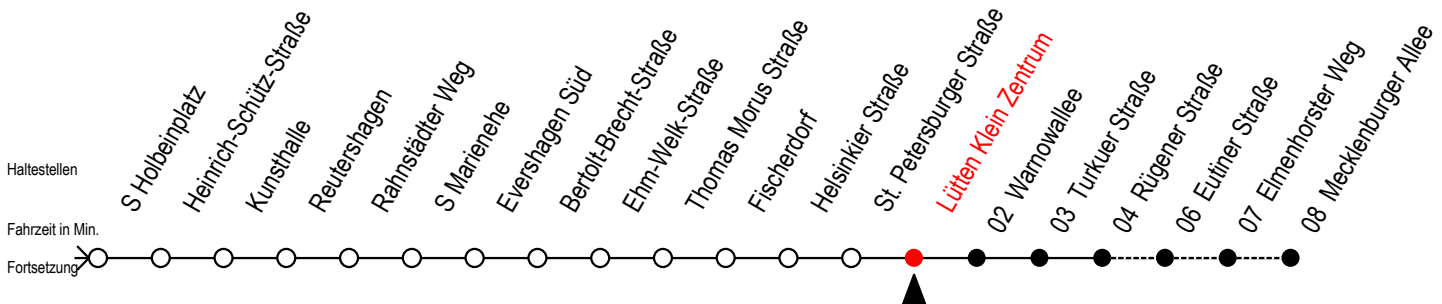

Gültig ab 07.01.2019

Alle Angaben ohne Gewähr

Richtung: Mecklenburger Allee

Uhr Montag - Freitag		Uhr Samstag		Uhr Sonntag - Feiertag	
3	43	3	--	3	--
4	08 38 53	4	--	4	--
5	23 42 ^{RS} 46 ^S 53	5	43	5	--
6	00 ^{RS} 07 ^{RS} 13 28 31 ^S 43 58	6	08 53	6	--
7	11 ^{RS} 13 ^F 21 ^S 28 ^F 31 ^{RS} 41 ^{RS} 43 ^F 51 ^S 58 ^F	7	23 53	7	37
8	01 ^{RS} 11 ^{RS} 13 ^F 21 ^S 28 ^F 31 ^{RS} 39 ^{RF} 41 ^{RS} 43 ^F 51 ^S 58 ^F	8	23 53	8	07 53
9	01 ^{RS} 02 ^{RF} 09 ^{RF} 11 ^{RS} 13 ^F 21 ^S 28 ^F 31 ^{RS} 32 ^{RF} 39 ^{RF} 41 ^{RS} 43 ^F 51 ^S 58 ^F	9	16 ^R 23 31 ^R 46 ^R 53	9	23 53
10	01 ^{RS} 02 ^{RF} 11 ^R 21 31 ^R 41 ^R 51	10	02 ^R 12 ^R 27 ^R 42 ^R 57 ^R	10	23 53
11	01 ^R 11 ^R 21 31 ^R 41 ^R 51	11	12 ^R 27 ^R 42 ^R 57 ^R	11	23 53
12	01 ^R 11 ^R 21 31 ^R 41 ^R 51	12	12 ^R 27 ^R 42 ^R 57 ^R	12	23 53
13	01 ^R 11 ^R 21 31 ^R 41 ^R 51	13	12 ^R 27 ^R 42 ^R 57 ^R	13	23 53
14	01 ^R 11 ^R 21 31 ^R 41 ^R 51	14	12 ^R 27 ^R 42 ^R 57 ^R	14	23 53
15	01 ^R 11 ^R 21 31 ^R 41 ^R 51	15	12 ^R 27 ^R 42 ^R 57 ^R	15	23 53
16	01 ^R 11 ^R 21 31 ^R 41 ^R 51	16	12 ^R 27 ^R 42 ^R 57 ^R	16	23 53
17	01 ^R 11 ^R 21 31 ^R 41 ^R 51	17	12 ^R 27 ^R 42 ^R 57 ^R	17	23 53
18	01 ^R 11 ^R 21 31 ^R 41 51	18	12 ^R 27 ^R 42 ^R 57 ^R	18	23 53
19	01 ^R 13 28 43 58	19	12 ^R 27 ^R 42 ^R 57 ^R	19	23 53
20	13 28 43 53	20	12 ^R 27 42 56	20	23 53
21	23 53	21	23 53	21	23 53
22	23 53	22	23 53	22	23 53
23	23 53	23	23 53	23	23 53
0	23	0	23	0	23

R = fährt bis Rügener Straße
F = fährt in den Winter-, Sommer- und Weihnachtsferien
 Winterferien vom 4. bis 15. Februar 2019
 Sommerferien vom 1. Juli bis 9. August 2019
 Weihnachtsferien vom 23. Dezember 2019 bis 3. Januar 2020

S = fährt nicht in den Winter-, Sommer- und Weihnachtsferien