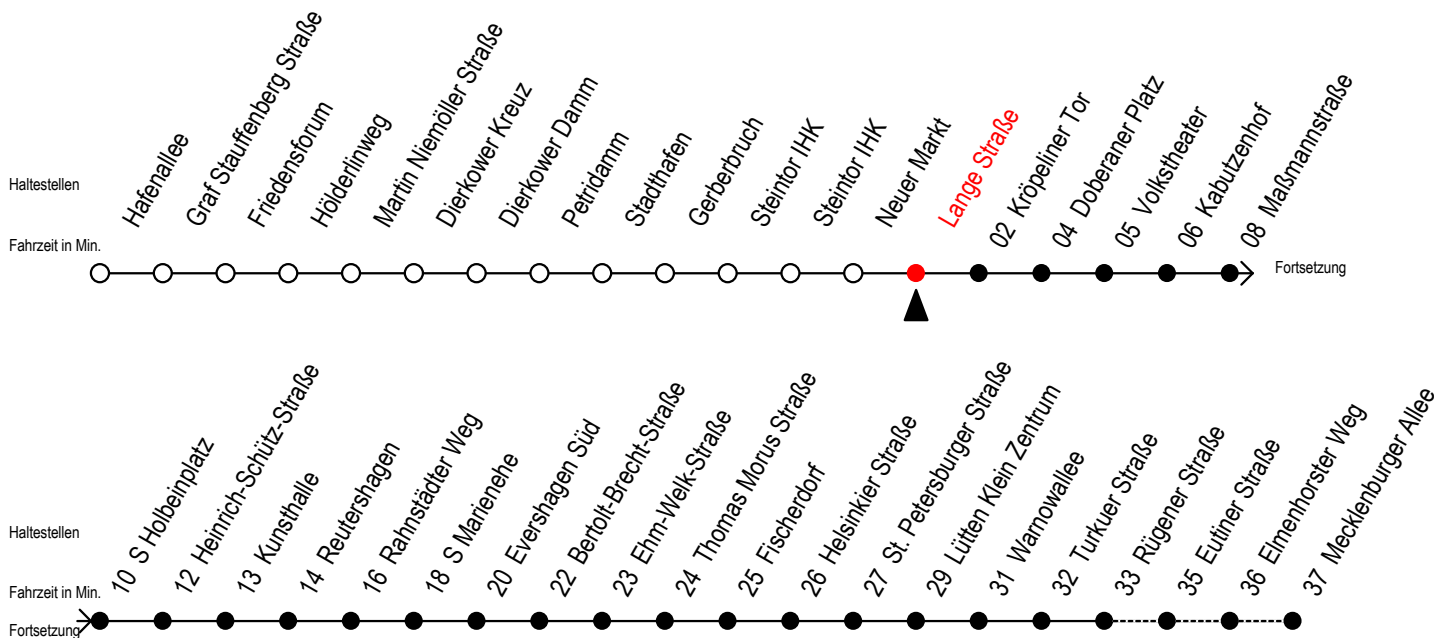

Gültig ab 07.01.2019

Alle Angaben ohne Gewähr

Richtung: Mecklenburger Allee

Uhr Montag - Freitag					Uhr Samstag			Uhr Sonntag - Feiertag		
4	23	53			4	--			4	--
5	23	42	57		5	--			5	--
6	12	27	40 ^{RS}	42 ^F 50 ^S 57 ^F	6	23	53		6	--
7	00 ^{RS}	10 ^{RS}	12 ^F	20 ^S 27 ^F 30 ^{RS} 40 ^{RS} 42 ^F	7	23	53		7	--
	50 ^S	57 ^F								
8	00 ^{RS}	10 ^{RS}	12 ^F	20 ^S 27 ^F 30 ^{RS} 40 ^{RS} 42 ^F	8	23	53		8	23 53
	50 ^S	57 ^F								
9	00 ^{RS}	10 ^{RS}	12 ^F	20 ^S 27 ^F 30 ^{RS} 40 ^R 50	9	23	42 ^R 57 ^R		9	23 53
10	00 ^R	10 ^R	20	30 ^R 40 ^R 50	10	12 ^R	27 ^R 42 ^R 57 ^R		10	23 53
11	00 ^R	10 ^R	20	30 ^R 40 ^R 50	11	12 ^R	27 ^R 42 ^R 57 ^R		11	23 53
12	00 ^R	10 ^R	20	30 ^R 40 ^R 50	12	12 ^R	27 ^R 42 ^R 57 ^R		12	23 53
13	00 ^R	10 ^R	20	30 ^R 40 ^R 50	13	12 ^R	27 ^R 42 ^R 57 ^R		13	23 53
14	00 ^R	10 ^R	20	30 ^R 40 ^R 50	14	12 ^R	27 ^R 42 ^R 57 ^R		14	23 53
15	00 ^R	10 ^R	20	30 ^R 40 ^R 50	15	12 ^R	27 ^R 42 ^R 57 ^R		15	23 53
16	00 ^R	10 ^R	20	30 ^R 40 ^R 50	16	12 ^R	27 ^R 42 ^R 57 ^R		16	23 53
17	00 ^R	10 ^R	20	30 ^R 40 ^R 50	17	12 ^R	27 ^R 42 ^R 57 ^R		17	23 53
18	00 ^R	10	20	30 ^R 42 57	18	12 ^R	27 ^R 42 ^R 57 ^R		18	23 53
19	12	27	42	57	19	12 ^R	27 ^R 42 ^R 57		19	23 53
20	12	23	34 ^E	53	20	12	25 53		20	23 53
21	04 ^E	23	53		21	04 ^E	23 53		21	23 53
22	23	53			22	23	53		22	23 53
23	23	53			23	23	53		23	23 53
0	14 ^E	44 ^E			0	14 ^E	44 ^E		0	14 ^E 44 ^E

E = fährt bis H.-Schütz-Straße
S = fährt nicht in den Winter-, Sommer- und Weihnachtsferien
 Winterferien vom 4. bis 15. Februar 2019
 Sommerferien vom 1. Juli bis 9. August 2019
 Weihnachtsferien vom 23. Dezember 2019 bis 3. Januar 2020

R = fährt bis Rügener Straße
F = fährt in den Winter-, Sommer- und Weihnachtsferien