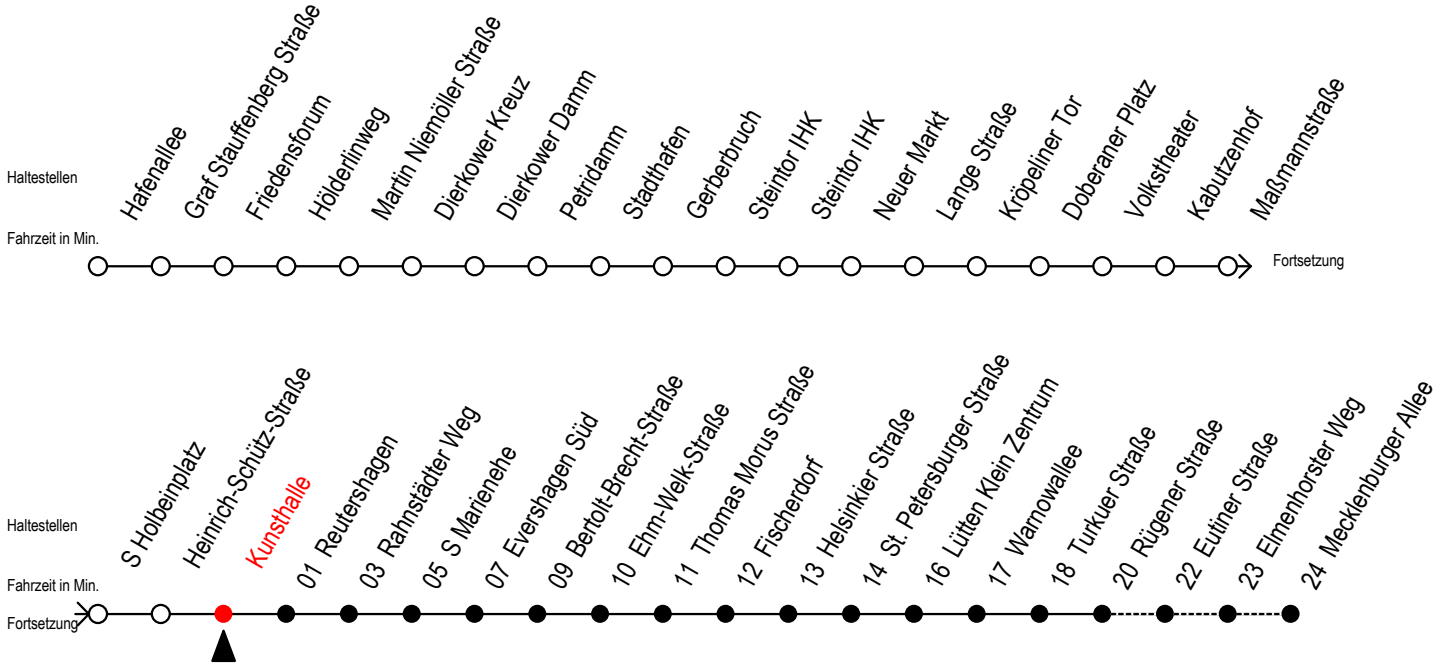

Gültig ab 07.01.2019

Alle Angaben ohne Gewähr

Richtung: Mecklenburger Allee

Uhr Montag - Freitag				Uhr Samstag				Uhr Sonntag - Feiertag			
3	28	53		3	--			3	--		
4	23	38		4	--			4	--		
5	08	27^{RS}	31^S 38 45^{RS} 52^{RS} 56	5	28	53		5	--		
6	11	15^S	26 41 54^{RS} 56^F	6	38			6	--		
7	04^S	11^F	14^{RS} 24^{RS} 26^F 34^S 41^F 44^{RS} 54^{RS} 56^F	7	08	38		7	22	52	
8	04^S	11^F	14^{RS} 23^{RF} 24^{RS} 26^F 34^S 41^F 44^{RS} 46^{RF} 53^{RF} 54^{RS} 56^F	8	08	38		8	37		
9	04^S	11^F	14^{RS} 16^{RF} 23^{RF} 24^{RS} 26^F 34^S 41^F 44^{RS} 46^{RF} 54^R	9	01^R	08 16^R 31^R 38 46^R 56^R		9	07	37	
10	04	14^R	24^R 34 44^R 54^R	10	11^R	26^R 41^R 56^R		10	07	37	
11	04	14^R	24^R 34 44^R 54^R	11	11^R	26^R 41^R 56^R		11	07	37	
12	04	14^R	24^R 34 44^R 54^R	12	11^R	26^R 41^R 56^R		12	07	37	
13	04	14^R	24^R 34 44^R 54^R	13	11^R	26^R 41^R 56^R		13	07	37	
14	04	14^R	24^R 34 44^R 54^R	14	11^R	26^R 41^R 56^R		14	07	37	
15	04	14^R	24^R 34 44^R 54^R	15	11^R	26^R 41^R 56^R		15	07	37	
16	04	14^R	24^R 34 44^R 54^R	16	11^R	26^R 41^R 56^R		16	07	37	
17	04	14^R	24^R 34 44^R 54^R	17	11^R	26^R 41^R 56^R		17	07	37	
18	04	14^R	24 34 44^R 56	18	11^R	26^R 41^R 56^R		18	07	37	
19	11	26	41 56	19	11^R	26^R 41^R 56^R		19	07	37	
20	11	26	38	20	11	26	40	20	07	38	
21	08	38		21	08	38		21	08	38	
22	08	38		22	08	38		22	08	38	
23	08	38		23	08	38		23	08	38	
0	08			0	08			0	08		

R = fährt bis Rügener Straße

S = fährt nicht in den Winter-, Sommer- und Weihnachtsferien

F = fährt in den Winter-, Sommer- und Weihnachtsferien

Winterferien vom 4. bis 15. Februar 2019

Sommerferien vom 1. Juli bis 9. August 2019

Weihnachtsferien vom 23. Dezember 2019 bis 3. Januar 2020

Servicetelefon: 0381 / 8021900