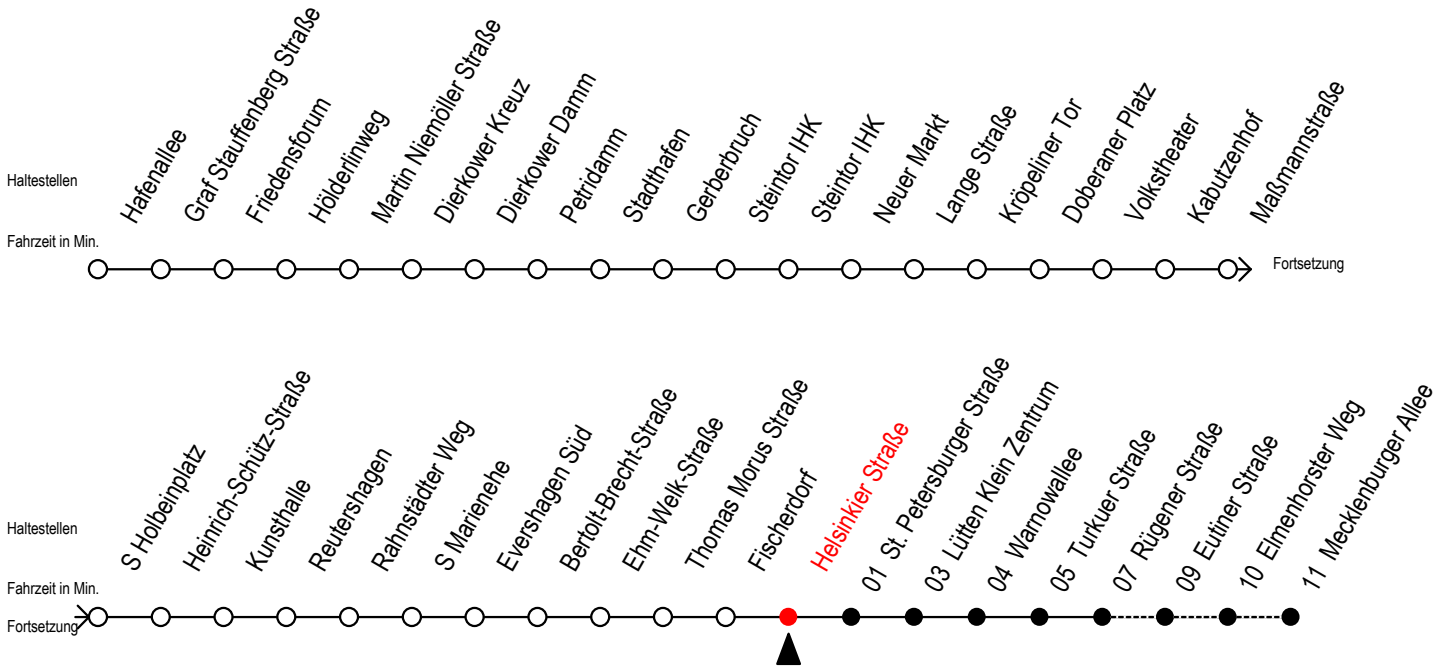

Gültig ab 07.01.2019

Alle Angaben ohne Gewähr

Richtung: Mecklenburger Allee

Uhr Montag - Freitag		Uhr Samstag		Uhr Sonntag - Feiertag	
3	40	3	--	3	--
4	05 35 50	4	--	4	--
5	20 40 ^{RS} 44 ^S 50 58 ^{RS}	5	40	5	--
6	05 ^{RS} 10 ^F 18 ^S 25 ^F 28 ^{RS} 38 ^{RS} 40 ^F 48 ^S 55 ^F	6	05 50	6	--
7	08 ^{RS} 10 ^F 18 ^S 25 ^F 28 ^{RS} 38 ^{RS} 40 ^F 48 ^S 55 ^F 58 ^{RS}	7	20 50	7	34
8	08 ^{RS} 10 ^F 18 ^S 25 ^F 28 ^{RS} 36 ^{RF} 38 ^{RS} 40 ^F 48 ^S 55 ^F 58 ^{RS} 59 ^{RF}	8	20 50	8	04 50
9	06 ^{RF} 08 ^{RS} 10 ^F 18 ^S 25 ^F 28 ^{RS} 29 ^{RF} 36 ^{RF} 38 ^{RS} 40 ^F 48 ^S 55 ^F 58 ^{RS} 59 ^{RF}	9	13 ^R 20 28 ^R 43 ^R 50 59 ^R	9	20 50
10	08 ^R 18 28 ^R 38 ^R 48 58 ^R	10	09 ^R 24 ^R 39 ^R 54 ^R	10	20 50
11	08 ^R 18 28 ^R 38 ^R 48 58 ^R	11	09 ^R 24 ^R 39 ^R 54 ^R	11	20 50
12	08 ^R 18 28 ^R 38 ^R 48 58 ^R	12	09 ^R 24 ^R 39 ^R 54 ^R	12	20 50
13	08 ^R 18 28 ^R 38 ^R 48 58 ^R	13	09 ^R 24 ^R 39 ^R 54 ^R	13	20 50
14	08 ^R 18 28 ^R 38 ^R 48 58 ^R	14	09 ^R 24 ^R 39 ^R 54 ^R	14	20 50
15	08 ^R 18 28 ^R 38 ^R 48 58 ^R	15	09 ^R 24 ^R 39 ^R 54 ^R	15	20 50
16	08 ^R 18 28 ^R 38 ^R 48 58 ^R	16	09 ^R 24 ^R 39 ^R 54 ^R	16	20 50
17	08 ^R 18 28 ^R 38 ^R 48 58 ^R	17	09 ^R 24 ^R 39 ^R 54 ^R	17	20 50
18	08 ^R 18 28 ^R 38 48 58 ^R	18	09 ^R 24 ^R 39 ^R 54 ^R	18	20 50
19	10 25 40 55	19	09 ^R 24 ^R 39 ^R 54 ^R	19	20 50
20	10 25 40 50	20	09 ^R 24 39 53	20	20 50
21	20 50	21	20 50	21	20 50
22	20 50	22	20 50	22	20 50
23	20 50	23	20 50	23	20 50
0	20	0	20	0	20

R = fährt bis Rügener Straße
F = fährt in den Winter-, Sommer- und Weihnachtsferien
 Winterferien vom 4. bis 15. Februar 2019
 Sommerferien vom 1. Juli bis 9. August 2019
 Weihnachtsferien vom 23. Dezember 2019 bis 3. Januar 2020
 Servicetelefon: 0381 / 8021900

S = fährt nicht in den Winter-, Sommer- und Weihnachtsferien