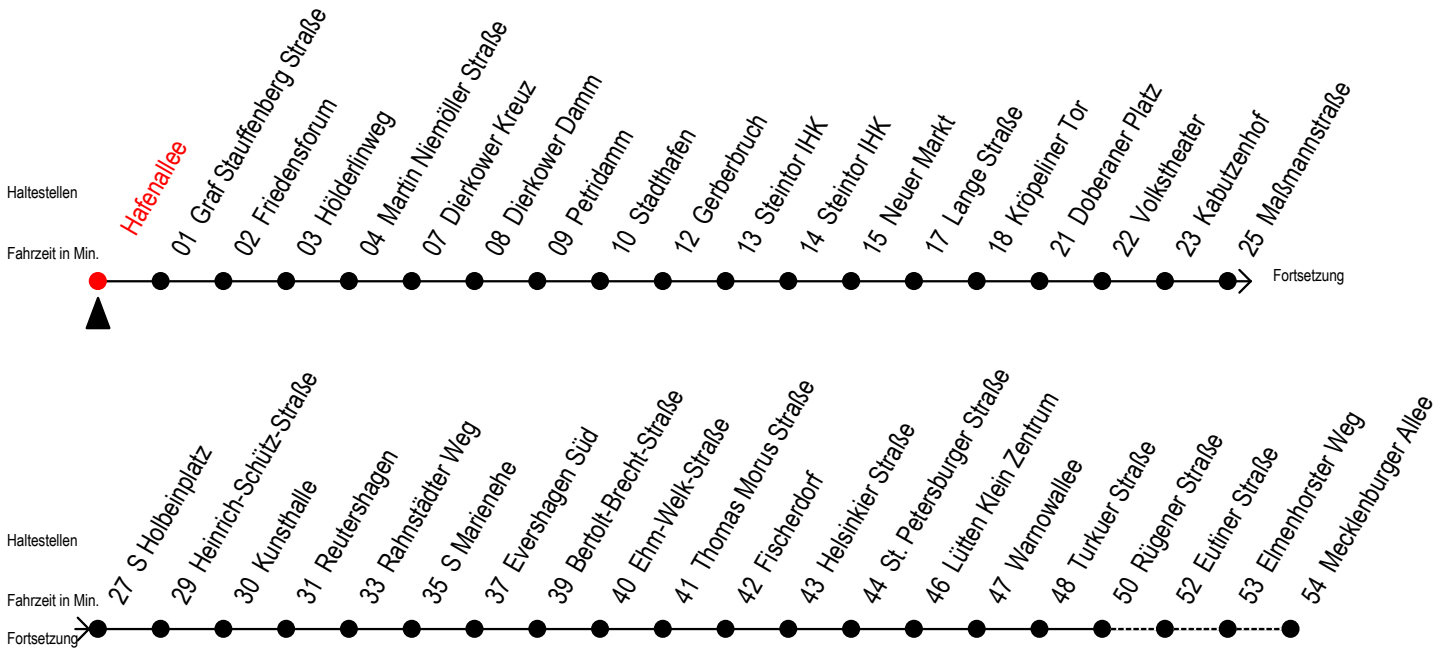

Gültig ab 07.01.2019

Alle Angaben ohne Gewähr

Richtung: Mecklenburger Allee

Uhr Montag - Freitag		Uhr Samstag		Uhr Sonntag - Feiertag	
4	08 38	4	--	4	--
5	08 24 39 54	5	--	5	--
6	09 23^{RS} 24^F 33^S 39^F 43^{RS} 53^{RS} 54^F	6	08 38	6	--
7	03^S 09^F 13^{RS} 23^{RS} 24^F 33^S 39^F 43^{RS} 53^{RS} 54^F	7	08 38	7	--
8	03^S 09^F 13^{RS} 23^{RS} 24^F 33^S 39^F 43^{RS} 53^{RS} 54^F	8	08 38	8	07 37
9	03^S 09^F 13^{RS} 23^R 33 43^R 53^R	9	08 24^R 39^R 54^R	9	07 37
10	03 13^R 23^R 33 43^R 53^R	10	09^R 24^R 39^R 54^R	10	07 37
11	03 13^R 23^R 33 43^R 53^R	11	09^R 24^R 39^R 54^R	11	07 37
12	03 13^R 23^R 33 43^R 53^R	12	09^R 24^R 39^R 54^R	12	07 37
13	03 13^R 23^R 33 43^R 53^R	13	09^R 24^R 39^R 54^R	13	07 37
14	03 13^R 23^R 33 43^R 53^R	14	09^R 24^R 39^R 54^R	14	07 37
15	03 13^R 23^R 33 43^R 53^R	15	09^R 24^R 39^R 54^R	15	07 37
16	03 13^R 23^R 33 43^R 53^R	16	09^R 24^R 39^R 54^R	16	07 37
17	03 13^R 23^R 33 43^R 53	17	09^R 24^R 39^R 54^R	17	07 37
18	03 13^R 24 39 54	18	09^R 24^R 39^R 54^R	18	07 37
19	09 24 39 54	19	09^R 24^R 39 54	19	07 37
20	08 18^E 38 48^E	20	09 38 48^E	20	08 38
21	08 38	21	08 38	21	08 38
22	08 38	22	08 38	22	08 38
23	08 38 59^E	23	08 38 59^E	23	08 38 59^E
0	29^E	0	29^E	0	29^E

E = fährt bis H.-Schütz-Straße
S = fährt nicht in den Winter-, Sommer- und Weihnachtsferien
Winterferien vom 4. bis 15. Februar 2019
Sommerferien vom 1. Juli bis 9. August 2019
Weihnachtsferien vom 23. Dezember 2019 bis 3. Januar 2020

R = fährt bis Rügener Straße
F = fährt in den Winter-, Sommer- und Weihnachtsferien