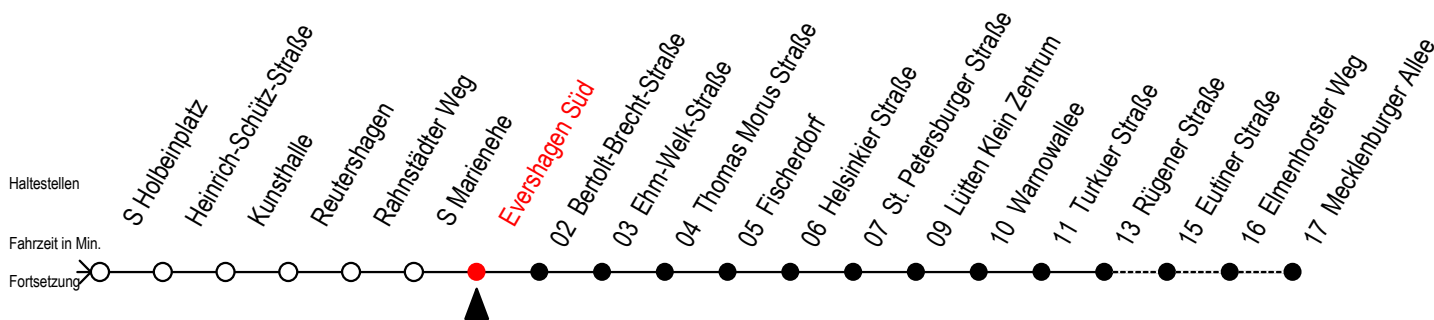

Gültig ab 07.01.2019

Alle Angaben ohne Gewähr

Richtung: Mecklenburger Allee

Uhr Montag - Freitag				Uhr Samstag				Uhr Sonntag - Feiertag			
3	34	59		3	--			3	--		
4	29	44		4	--			4	--		
5	14	34 ^{RS}	38 ^S	44	52 ^{RS}	59 ^{RS}		5	--		
6	04	19	22 ^S	34	49			6	--		
7	02 ^{RS}	04 ^F	12 ^S	19 ^F	22 ^{RS}	32 ^{RS}	34 ^F	42 ^S	49 ^F	52 ^{RS}	
8	02 ^{RS}	04 ^F	12 ^S	19 ^F	22 ^{RS}	30 ^{RF}	32 ^{RS}	34 ^F	42 ^S	49 ^F	52 ^{RS}
9	00 ^{RF}	02 ^{RS}	04 ^F	12 ^S	19 ^F	22 ^{RS}	23 ^{RF}	30 ^{RF}	32 ^{RS}	34 ^F	42 ^S
10	02 ^R	12	22 ^R	32 ^R	42	52 ^R		10	03 ^R	18 ^R	33 ^R
11	02 ^R	12	22 ^R	32 ^R	42	52 ^R		11	03 ^R	18 ^R	33 ^R
12	02 ^R	12	22 ^R	32 ^R	42	52 ^R		12	03 ^R	18 ^R	33 ^R
13	02 ^R	12	22 ^R	32 ^R	42	52 ^R		13	03 ^R	18 ^R	33 ^R
14	02 ^R	12	22 ^R	32 ^R	42	52 ^R		14	03 ^R	18 ^R	33 ^R
15	02 ^R	12	22 ^R	32 ^R	42	52 ^R		15	03 ^R	18 ^R	33 ^R
16	02 ^R	12	22 ^R	32 ^R	42	52 ^R		16	03 ^R	18 ^R	33 ^R
17	02 ^R	12	22 ^R	32 ^R	42	52 ^R		17	03 ^R	18 ^R	33 ^R
18	02 ^R	12	22 ^R	32	42	52 ^R		18	03 ^R	18 ^R	33 ^R
19	04	19	34	49				19	03 ^R	18 ^R	33 ^R
20	04	19	34	44				20	03 ^R	18	33
21	14	44						21	14	44	
22	14	44						22	14	44	
23	14	44						23	14	44	
0	14							0	14		

R = fährt bis Rügener Straße

S = fährt nicht in den Winter-, Sommer- und Weihnachtsferien

F = fährt in den Winter-, Sommer- und Weihnachtsferien

Winterferien vom 4. bis 15. Februar 2019

Sommerferien vom 1. Juli bis 9. August 2019