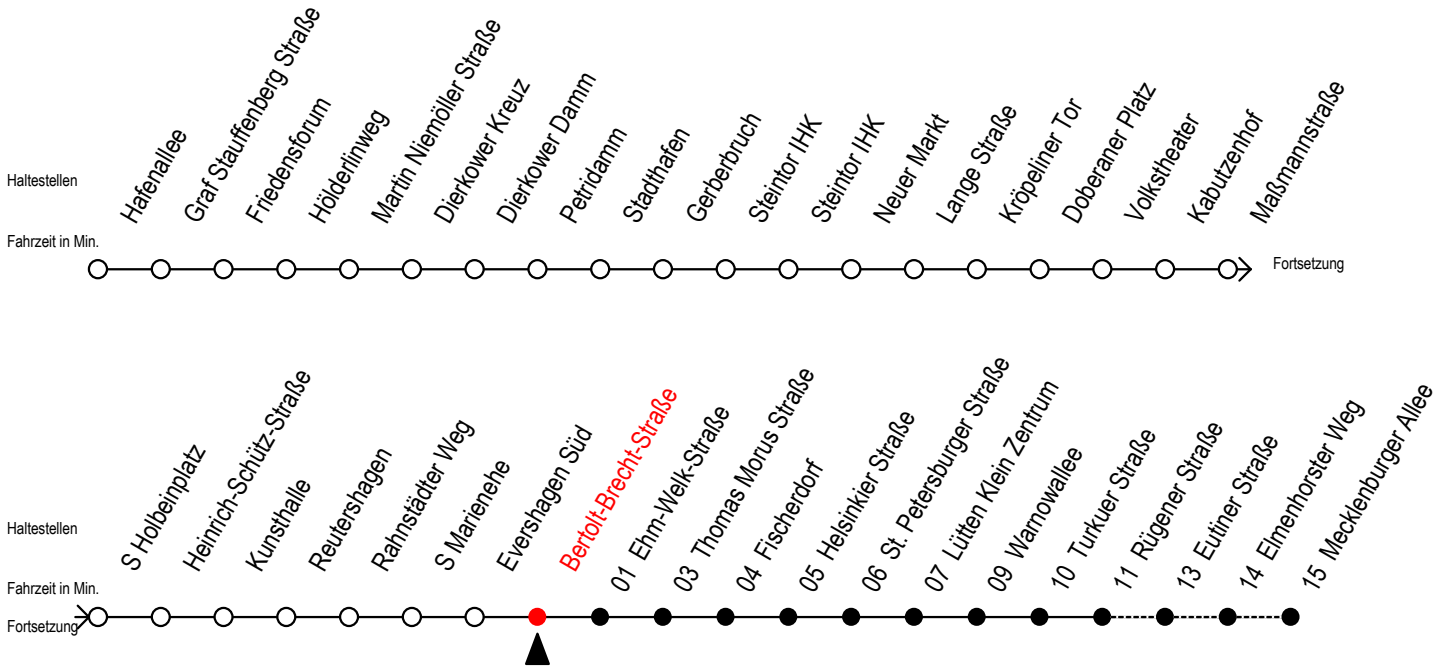

Gültig ab 07.01.2019

Alle Angaben ohne Gewähr

Richtung: Mecklenburger Allee

Uhr Montag - Freitag		Uhr Samstag		Uhr Sonntag - Feiertag	
3	36	3	--	3	--
4	01 31 46	4	--	4	--
5	16 35 ^{RS} 39 ^S 46 53 ^{RS}	5	36	5	--
6	00 ^{RS} 05 20 24 ^S 35 50	6	01 46	6	--
7	03 ^{RS} 05 ^F 13 ^S 20 ^F 23 ^{RS} 33 ^{RS} 35 ^F 43 ^S 50 ^F 53 ^{RS}	7	16 46	7	30
8	03 ^{RS} 05 ^F 13 ^S 20 ^F 23 ^{RS} 32 ^{RF} 33 ^{RS} 35 ^F 43 ^S 50 ^F 53 ^{RS} 55 ^{RF}	8	16 46	8	00 46
9	02 ^{RF} 03 ^{RS} 05 ^F 13 ^S 20 ^F 23 ^{RS} 25 ^{RF} 32 ^{RF} 33 ^{RS} 35 ^F 43 ^S 50 ^F 53 ^{RS} 55 ^{RF}	9	09 ^R 16 24 ^R 39 ^R 46 55 ^R	9	16 46
10	03 ^R 13 23 ^R 33 ^R 43 53 ^R	10	05 ^R 20 ^R 35 ^R 50 ^R	10	16 46
11	03 ^R 13 23 ^R 33 ^R 43 53 ^R	11	05 ^R 20 ^R 35 ^R 50 ^R	11	16 46
12	03 ^R 13 23 ^R 33 ^R 43 53 ^R	12	05 ^R 20 ^R 35 ^R 50 ^R	12	16 46
13	03 ^R 13 23 ^R 33 ^R 43 53 ^R	13	05 ^R 20 ^R 35 ^R 50 ^R	13	16 46
14	03 ^R 13 23 ^R 33 ^R 43 53 ^R	14	05 ^R 20 ^R 35 ^R 50 ^R	14	16 46
15	03 ^R 13 23 ^R 33 ^R 43 53 ^R	15	05 ^R 20 ^R 35 ^R 50 ^R	15	16 46
16	03 ^R 13 23 ^R 33 ^R 43 53 ^R	16	05 ^R 20 ^R 35 ^R 50 ^R	16	16 46
17	03 ^R 13 23 ^R 33 ^R 43 53 ^R	17	05 ^R 20 ^R 35 ^R 50 ^R	17	16 46
18	03 ^R 13 23 ^R 33 43 53 ^R	18	05 ^R 20 ^R 35 ^R 50 ^R	18	16 46
19	05 20 35 50	19	05 ^R 20 ^R 35 ^R 50 ^R	19	16 46
20	05 20 35 46	20	05 ^R 20 35 49	20	16 46
21	16 46	21	16 46	21	16 46
22	16 46	22	16 46	22	16 46
23	16 46	23	16 46	23	16 46
0	16	0	16	0	16

R = fährt bis Rügener Straße

S = fährt nicht in den Winter-, Sommer- und Weihnachtsferien

F = fährt in den Winter-, Sommer- und Weihnachtsferien

Winterferien vom 4. bis 15. Februar 2019

Sommerferien vom 1. Juli bis 9. August 2019

Weihnachtsferien vom 23. Dezember 2019 bis 3. Januar 2020

Servicetelefon: 0381 / 8021900