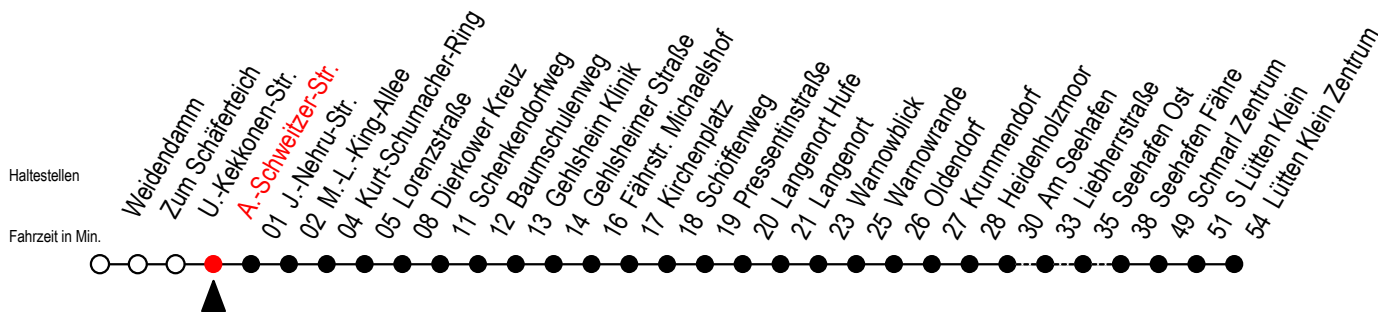

# 45 A.-Schweitzer-Str.

Gültig ab 07.01.2019

Alle Angaben ohne Gewähr

Richtung: Dierkower Kreuz - Warnowblick - Seehafen Fähre - Lütten Klein Zentrum

## Uhr Montag - Freitag

W = fährt bis Warnowblick

H = fährt bis S Lütten Klein

L = fährt über Liebherstraße bis Lütten Klein Zentrum

S = fährt nur an Schultagen

F = fährt bis Seehafen Fähre