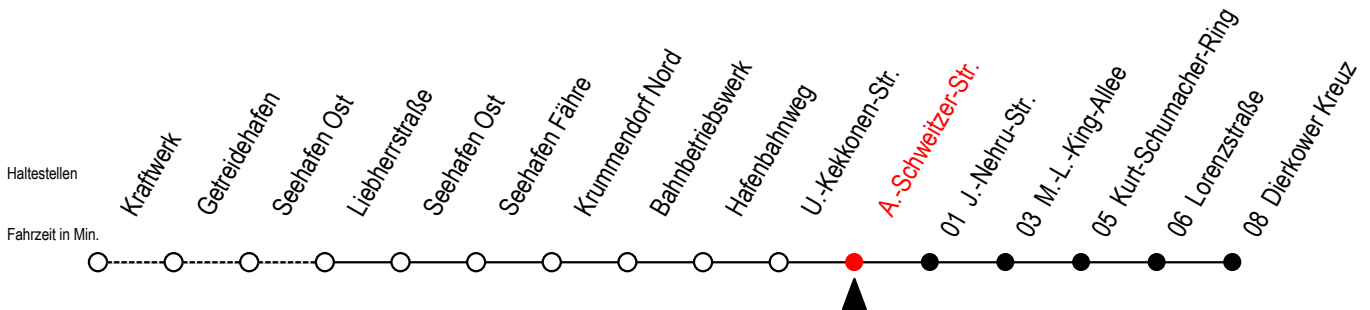

19 A.-Schweitzer-Str.

Gültig ab 07.01.2019

Alle Angaben ohne Gewähr

Richtung: Dierkower Kreuz

Bitte beachten Sie auch Linie 49

Uhr Montag - Freitag

5	27	
6	11	
7	11	
8	11	56
9	11	
10	11	
11	11	
12	11	
13	11	
14	11	
15	11	
16	11	
17	11	
18	11	
19	11	
20	23	38