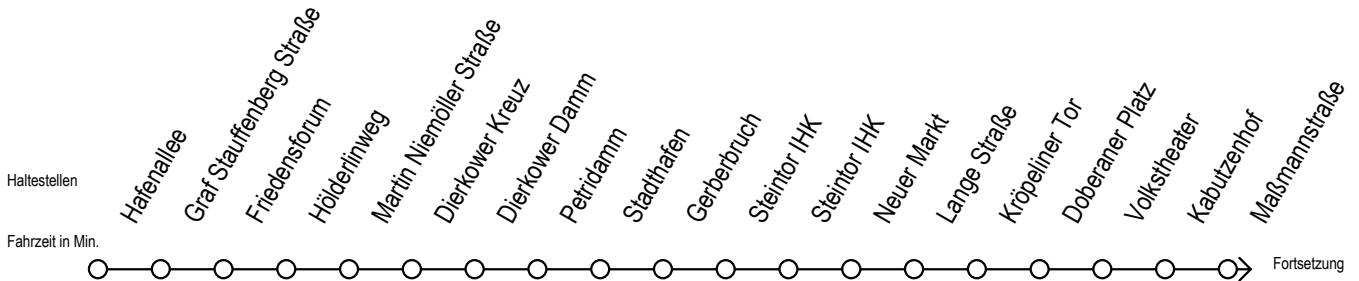

Gültig ab 07.01.2019

Alle Angaben ohne Gewähr

Richtung: Mecklenburger Allee

Uhr Montag - Freitag		Uhr Samstag		Uhr Sonntag - Feiertag	
3	44	3	--	3	--
4	09 39 54	4	--	4	--
5	24 44 ^{RS} 48 ^S 54	5	44	5	--
6	02 ^{RS} 09 ^{RS} 14 29 33 ^S 44 59	6	09 54	6	--
7	12 ^{RS} 14 ^F 22 ^S 29 ^F 32 ^{RS} 42 ^{RS} 44 ^F 52 ^S 59 ^F	7	24 54	7	38
8	02 ^{RS} 12 ^{RS} 14 ^F 22 ^S 29 ^F 32 ^{RS} 41 ^{RF} 42 ^{RS} 44 ^F 52 ^S 59 ^F	8	24 54	8	08 54
9	02 ^{RS} 04 ^{RF} 11 ^{RF} 12 ^{RS} 14 ^F 22 ^S 29 ^F 32 ^{RS} 34 ^{RF} 41 ^{RF} 42 ^{RS} 44 ^F 52 ^S 59 ^F	9	17 ^R 24 32 ^R 47 ^R 54	9	24 54
10	02 ^{RS} 04 ^{RF} 12 ^R 22 32 ^R 42 ^R 52	10	04 ^R 13 ^R 28 ^R 43 ^R 58 ^R	10	24 54
11	02 ^R 12 ^R 22 32 ^R 42 ^R 52	11	13 ^R 28 ^R 43 ^R 58 ^R	11	24 54
12	02 ^R 12 ^R 22 32 ^R 42 ^R 52	12	13 ^R 28 ^R 43 ^R 58 ^R	12	24 54
13	02 ^R 12 ^R 22 32 ^R 42 ^R 52	13	13 ^R 28 ^R 43 ^R 58 ^R	13	24 54
14	02 ^R 12 ^R 22 32 ^R 42 ^R 52	14	13 ^R 28 ^R 43 ^R 58 ^R	14	24 54
15	02 ^R 12 ^R 22 32 ^R 42 ^R 52	15	13 ^R 28 ^R 43 ^R 58 ^R	15	24 54
16	02 ^R 12 ^R 22 32 ^R 42 ^R 52	16	13 ^R 28 ^R 43 ^R 58 ^R	16	24 54
17	02 ^R 12 ^R 22 32 ^R 42 ^R 52	17	13 ^R 28 ^R 43 ^R 58 ^R	17	24 54
18	02 ^R 12 ^R 22 32 ^R 42 52	18	13 ^R 28 ^R 43 ^R 58 ^R	18	24 54
19	02 ^R 14 29 44 59	19	13 ^R 28 ^R 43 ^R 58 ^R	19	24 54
20	14 29 44 54	20	13 ^R 28 43 57	20	24 54
21	24 54	21	24 54	21	24 54
22	24 54	22	24 54	22	24 54
23	24 54	23	24 54	23	24 54
0	24	0	24	0	24

R = fährt bis Rügener Straße
F = fährt in den Winter-, Sommer- und Weihnachtsferien
 Winterferien vom 4. bis 15. Februar 2019
 Sommerferien vom 1. Juli bis 9. August 2019
 Weihnachtsferien vom 23. Dezember 2019 bis 3. Januar 2020

S = fährt nicht in den Winter-, Sommer- und Weihnachtsferien