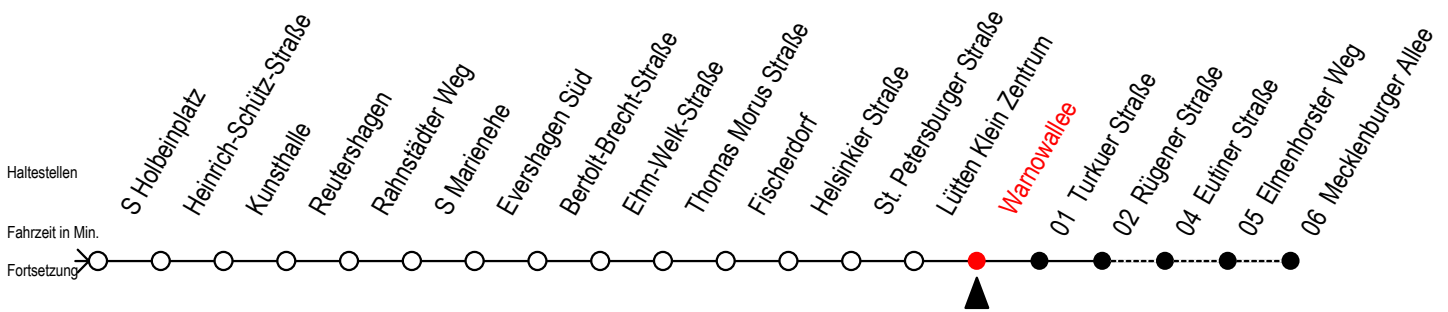

Gültig ab 07.01.2019

Alle Angaben ohne Gewähr

Richtung: Mecklenburger Allee

Uhr Montag - Freitag		Uhr Samstag		Uhr Sonntag - Feiertag	
3	44	3	--	3	--
4	09 39 54	4	--	4	--
5	24 44 ^{RS} 48 ^S 54	5	44	5	--
6	02 ^{RS} 09 ^{RS} 14 29 33 ^S 44 59	6	09 54	6	--
7	12 ^{RS} 14 ^F 22 ^S 29 ^F 32 ^{RS} 42 ^{RS} 44 ^F 52 ^S 59 ^F	7	24 54	7	38
8	02 ^{RS} 12 ^{RS} 14 ^F 22 ^S 29 ^F 32 ^{RS} 41 ^{RF} 42 ^{RS} 44 ^F 52 ^S 59 ^F	8	24 54	8	08 54
9	02 ^{RS} 04 ^{RF} 11 ^{RF} 12 ^{RS} 14 ^F 22 ^S 29 ^F 32 ^{RS} 34 ^{RF} 41 ^{RF} 42 ^{RS} 44 ^F 52 ^S 59 ^F	9	17 ^R 24 32 ^R 47 ^R 54	9	24 54
10	02 ^{RS} 04 ^{RF} 12 ^R 22 32 ^R 42 ^R 52	10	04 ^R 13 ^R 28 ^R 43 ^R 58 ^R	10	24 54
11	02 ^R 12 ^R 22 32 ^R 42 ^R 52	11	13 ^R 28 ^R 43 ^R 58 ^R	11	24 54
12	02 ^R 12 ^R 22 32 ^R 42 ^R 52	12	13 ^R 28 ^R 43 ^R 58 ^R	12	24 54
13	02 ^R 12 ^R 22 32 ^R 42 ^R 52	13	13 ^R 28 ^R 43 ^R 58 ^R	13	24 54
14	02 ^R 12 ^R 22 32 ^R 42 ^R 52	14	13 ^R 28 ^R 43 ^R 58 ^R	14	24 54
15	02 ^R 12 ^R 22 32 ^R 42 ^R 52	15	13 ^R 28 ^R 43 ^R 58 ^R	15	24 54
16	02 ^R 12 ^R 22 32 ^R 42 ^R 52	16	13 ^R 28 ^R 43 ^R 58 ^R	16	24 54
17	02 ^R 12 ^R 22 32 ^R 42 ^R 52	17	13 ^R 28 ^R 43 ^R 58 ^R	17	24 54
18	02 ^R 12 ^R 22 32 ^R 42 52	18	13 ^R 28 ^R 43 ^R 58 ^R	18	24 54
19	02 ^R 14 29 44 59	19	13 ^R 28 ^R 43 ^R 58 ^R	19	24 54
20	14 29 44 54	20	13 ^R 28 43 57	20	24 54
21	24 54	21	24 54	21	24 54
22	24 54	22	24 54	22	24 54
23	24 54	23	24 54	23	24 54
0	24	0	24	0	24

R = fährt bis Rügener Straße
F = fährt in den Winter-, Sommer- und Weihnachtsferien
 Winterferien vom 4. bis 15. Februar 2019
 Sommerferien vom 1. Juli bis 9. August 2019
 Weihnachtsferien vom 23. Dezember 2019 bis 3. Januar 2020

S = fährt nicht in den Winter-, Sommer- und Weihnachtsferien