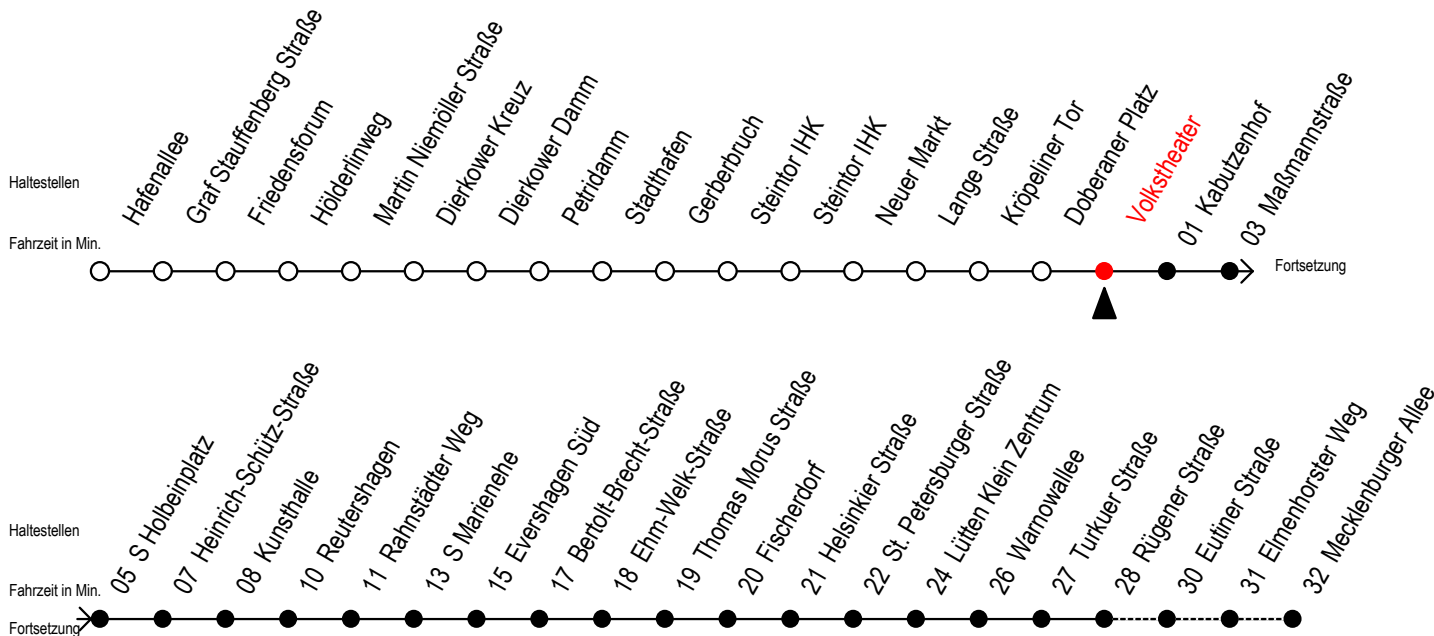

Gültig ab 07.01.2019

Alle Angaben ohne Gewähr

Richtung: Mecklenburger Allee

Uhr Montag - Freitag						Uhr Samstag				Uhr Sonntag - Feiertag						
4	30					4	--			4	--					
5	00	30	48			5	--			5	--					
6	03	18	33	46 ^{RS}	48 ^F	56 ^S	6	30			6	--				
7	03 ^F	06 ^{RS}	16 ^{RS}	18 ^F	26 ^S	33 ^F	36 ^{RS}	46 ^{RS}	48 ^F	7	00	30				
	56 ^S															
8	03 ^F	06 ^{RS}	16 ^{RS}	18 ^F	26 ^S	33 ^F	36 ^{RS}	46 ^{RS}	48 ^F	8	00	30				
	56 ^S										29	59				
9	03 ^F	06 ^{RS}	16 ^{RS}	18 ^F	26 ^S	33 ^F	36 ^{RS}	46 ^R	56	9	00	30	48 ^R			
											29	59				
10	06 ^R	16 ^R	26	36 ^R	46 ^R	56	10	03 ^R	18 ^R	33 ^R	48 ^R	10	03 ^R	18 ^R	33 ^R	48 ^R
												29	59			
11	06 ^R	16 ^R	26	36 ^R	46 ^R	56	11	03 ^R	18 ^R	33 ^R	48 ^R	11	03 ^R	18 ^R	33 ^R	48 ^R
												29	59			
12	06 ^R	16 ^R	26	36 ^R	46 ^R	56	12	03 ^R	18 ^R	33 ^R	48 ^R	12	03 ^R	18 ^R	33 ^R	48 ^R
												29	59			
13	06 ^R	16 ^R	26	36 ^R	46 ^R	56	13	03 ^R	18 ^R	33 ^R	48 ^R	13	03 ^R	18 ^R	33 ^R	48 ^R
												29	59			
14	06 ^R	16 ^R	26	36 ^R	46 ^R	56	14	03 ^R	18 ^R	33 ^R	48 ^R	14	03 ^R	18 ^R	33 ^R	48 ^R
												29	59			
15	06 ^R	16 ^R	26	36 ^R	46 ^R	56	15	03 ^R	18 ^R	33 ^R	48 ^R	15	03 ^R	18 ^R	33 ^R	48 ^R
												29	59			
16	06 ^R	16 ^R	26	36 ^R	46 ^R	56	16	03 ^R	18 ^R	33 ^R	48 ^R	16	03 ^R	18 ^R	33 ^R	48 ^R
												29	59			
17	06 ^R	16 ^R	26	36 ^R	46 ^R	56	17	03 ^R	18 ^R	33 ^R	48 ^R	17	03 ^R	18 ^R	33 ^R	48 ^R
												29	59			
18	06 ^R	16	26	36 ^R	48		18	03 ^R	18 ^R	33 ^R	48 ^R	18	03 ^R	18 ^R	33 ^R	48 ^R
												29	59			
19	03	18	33	48			19	03 ^R	18 ^R	33 ^R	48 ^R	19	03 ^R	18 ^R	33 ^R	48 ^R
												29	59			
20	03	18	30	40 ^E			20	03	18	32		20	03			
												30				
21	00	10 ^E	30				21	00	10 ^E	30		21	00	30		
												30				
22	00	30					22	00	30			22	00	30		
												30				
23	00	30					23	00	30			23	00	30		
												30				
0	00	20 ^E	50 ^E				0	00	20 ^E	50 ^E		0	00	20 ^E	50 ^E	

R = fährt bis Rügener Straße
F = fährt in den Winter-, Sommer- und Weihnachtsferien