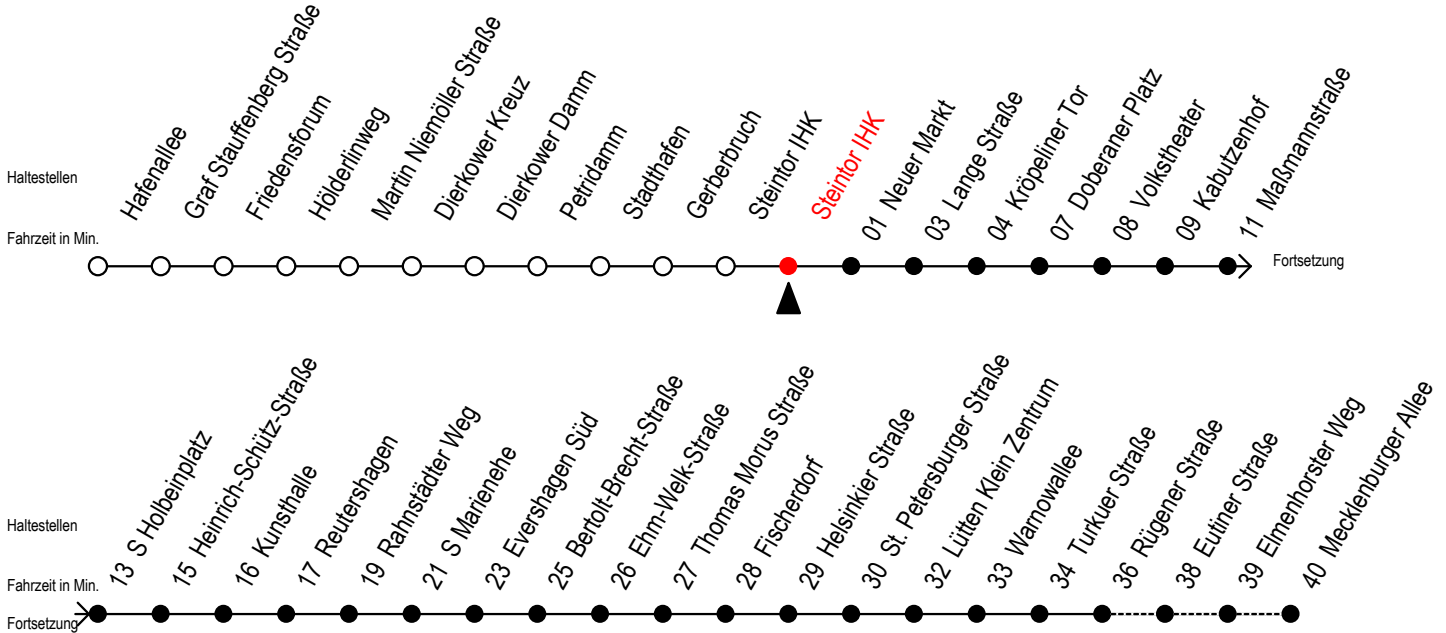

Gültig ab 07.01.2019

Alle Angaben ohne Gewähr

Richtung: Mecklenburger Allee

Uhr Montag - Freitag					Uhr Samstag					Uhr Sonntag - Feiertag				
4	21	51			4	--				4	--			
5	21	39	54		5	--				5	--			
6	09	24	37 ^{RS}	39 ^F	47 ^S	54 ^F	57 ^{RS}			6	21	51		
7	07 ^{RS}	09 ^F	17 ^S	24 ^F	27 ^{RS}	37 ^{RS}	39 ^F	47 ^S		7	21	51		
	54 ^F	57 ^{RS}												
8	07 ^{RS}	09 ^F	17 ^S	24 ^F	27 ^{RS}	37 ^{RS}	39 ^F	47 ^S		8	21	51		
	54 ^F	57 ^{RS}									20	50		
9	07 ^{RS}	09 ^F	17 ^S	24 ^F	27 ^{RS}	37 ^R	47	57 ^R		9	21	39 ^R	54 ^R	
10	07 ^R	17	27 ^R	37 ^R	47	57 ^R				10	09 ^R	24 ^R	39 ^R	54 ^R
11	07 ^R	17	27 ^R	37 ^R	47	57 ^R				11	09 ^R	24 ^R	39 ^R	54 ^R
12	07 ^R	17	27 ^R	37 ^R	47	57 ^R				12	09 ^R	24 ^R	39 ^R	54 ^R
13	07 ^R	17	27 ^R	37 ^R	47	57 ^R				13	09 ^R	24 ^R	39 ^R	54 ^R
14	07 ^R	17	27 ^R	37 ^R	47	57 ^R				14	09 ^R	24 ^R	39 ^R	54 ^R
15	07 ^R	17	27 ^R	37 ^R	47	57 ^R				15	09 ^R	24 ^R	39 ^R	54 ^R
16	07 ^R	17	27 ^R	37 ^R	47	57 ^R				16	09 ^R	24 ^R	39 ^R	54 ^R
17	07 ^R	17	27 ^R	37 ^R	47	57 ^R				17	09 ^R	24 ^R	39 ^R	54 ^R
18	07	17	27 ^R	39	54					18	09 ^R	24 ^R	39 ^R	54 ^R
19	09	24	39	54						19	09 ^R	24 ^R	39 ^R	54
20	09	21	31 ^E	51						20	09	23	51	
21	01 ^E	21	51							21	01 ^E	21	51	
22	21	51								22	21	51		
23	21	51								23	21	51		
0	12 ^E	42 ^E								0	12 ^E	42 ^E		

E = fährt bis H.-Schütz-Straße
S = fährt nicht in den Winter-, Sommer- und Weihnachtsferien
 Winterferien vom 4. bis 15. Februar 2019
 Sommerferien vom 1. Juli bis 9. August 2019
 Weihnachtsferien vom 23. Dezember 2019 bis 3. Januar 2020

R = fährt bis Rügener Straße
F = fährt in den Winter-, Sommer- und Weihnachtsferien