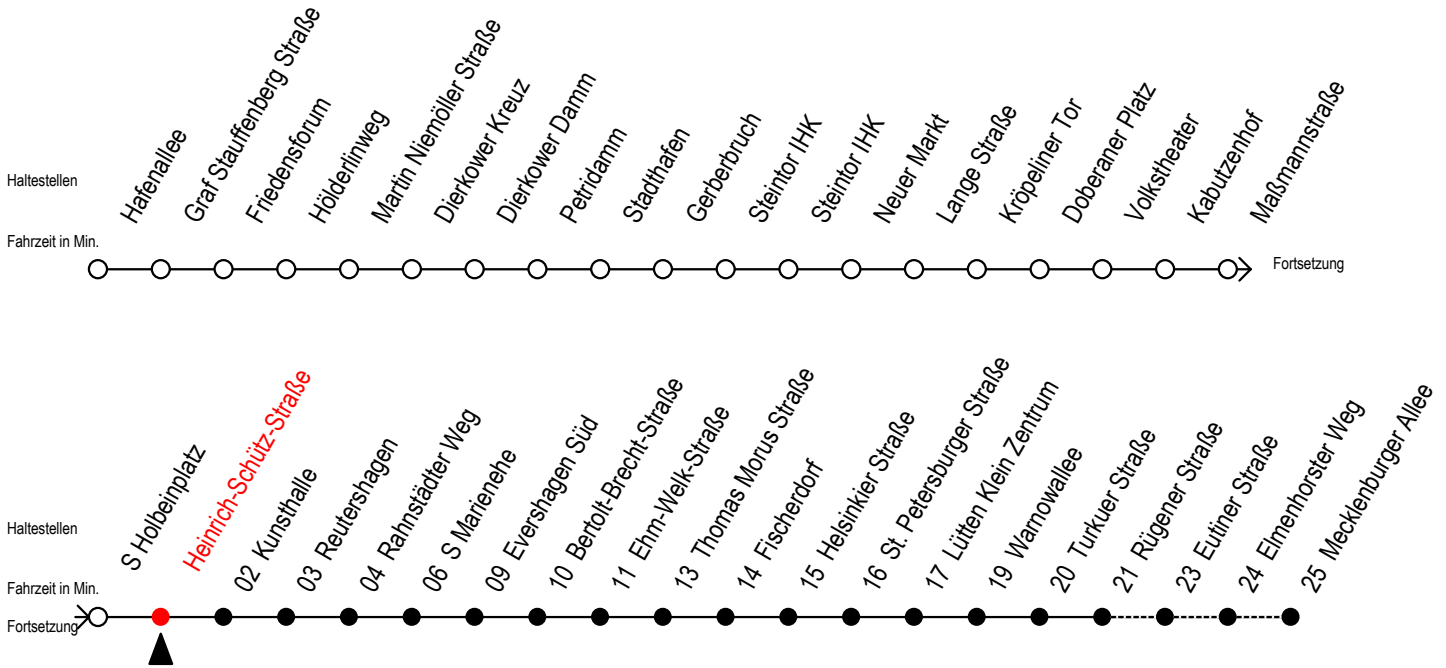

Gültig ab 07.01.2019

Alle Angaben ohne Gewähr

Richtung: Mecklenburger Allee

Uhr Montag - Freitag					Uhr Samstag					Uhr Sonntag - Feiertag				
4	36				4	--				4	--			
5	06	36	54		5	--				5	--			
6	09	24	39	52 ^{RS} 54 ^F	6	36				6	--			
7	02 ^S 09 ^F 12 ^{RS} 22 ^{RS} 24 ^F 32 ^S 39 ^F 42 ^{RS} 52 ^{RS} 54 ^F				7	06	36			7	--			
8	02 ^S 09 ^F 12 ^{RS} 22 ^{RS} 24 ^F 32 ^S 39 ^F 42 ^{RS} 52 ^{RS} 54 ^F				8	06	36			8	36			
9	02 ^S 09 ^F 12 ^{RS} 22 ^{RS} 24 ^F 32 ^S 39 ^F 42 ^{RS} 52 ^R				9	06	36	55 ^R		9	06	36		
10	02 12 ^R 22 ^R 32 42 ^R 52 ^R				10	10 ^R 25 ^R 40 ^R 55 ^R			10	06	36			
11	02 12 ^R 22 ^R 32 42 ^R 52 ^R				11	10 ^R 25 ^R 40 ^R 55 ^R			11	06	36			
12	02 12 ^R 22 ^R 32 42 ^R 52 ^R				12	10 ^R 25 ^R 40 ^R 55 ^R			12	06	36			
13	02 12 ^R 22 ^R 32 42 ^R 52 ^R				13	10 ^R 25 ^R 40 ^R 55 ^R			13	06	36			
14	02 12 ^R 22 ^R 32 42 ^R 52 ^R				14	10 ^R 25 ^R 40 ^R 55 ^R			14	06	36			
15	02 12 ^R 22 ^R 32 42 ^R 52 ^R				15	10 ^R 25 ^R 40 ^R 55 ^R			15	06	36			
16	02 12 ^R 22 ^R 32 42 ^R 52 ^R				16	10 ^R 25 ^R 40 ^R 55 ^R			16	06	36			
17	02 12 ^R 22 ^R 32 42 ^R 52 ^R				17	10 ^R 25 ^R 40 ^R 55 ^R			17	06	36			
18	02 12 ^R 22 32 42 ^R 54				18	10 ^R 25 ^R 40 ^R 55 ^R			18	06	36			
19	09 24 39 54				19	10 ^R 25 ^R 40 ^R 55 ^R			19	06	36			
20	09 24 36				20	10 25 38			20	06	36			
21	06 36				21	06 36			21	06	36			
22	06 36				22	06 36			22	06	36			
23	06 36				23	06 36			23	06	36			
0	06				0	06			0	06				

R = fährt bis Rügener Straße

S = fährt nicht in den Winter-, Sommer- und Weihnachtsferien

F = fährt in den Winter-, Sommer- und Weihnachtsferien

Winterferien vom 4. bis 15. Februar 2019

Sommerferien vom 1. Juli bis 9. August 2019

Weihnachtsferien vom 23. Dezember 2019 bis 3. Januar 2020

Servicetelefon: 0381 / 8021900