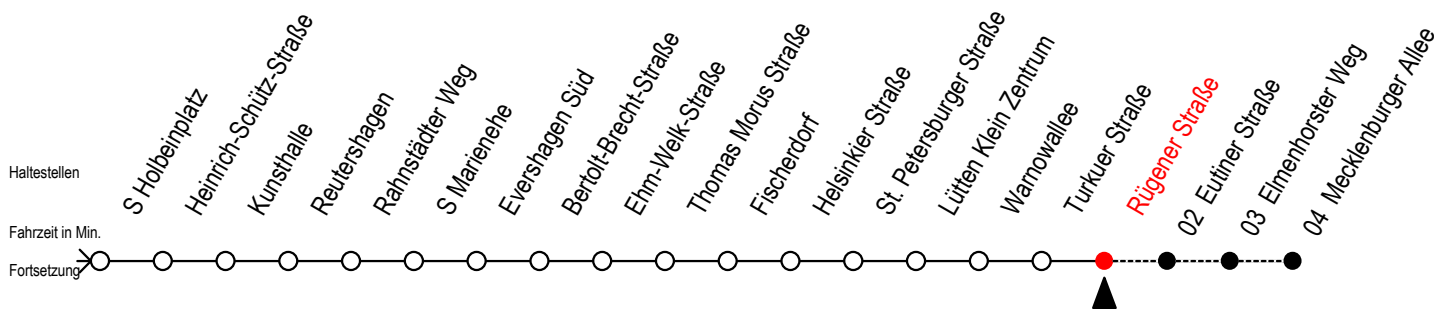

Gültig ab 07.01.2019

Alle Angaben ohne Gewähr

Richtung: Mecklenburger Allee

Uhr Montag - Freitag		Uhr Samstag		Uhr Sonntag - Feiertag	
3	47	3	--	3	--
4	12 42 57	4	--	4	--
5	27 50 ^S 57	5	47	5	--
6	17 32 35 ^S 47	6	12 57	6	--
7	02 17 ^F 25 ^S 32 ^F 47 ^F 55 ^S	7	27 57	7	41
8	02 ^F 17 ^F 25 ^S 32 ^F 47 ^F 55 ^S	8	27 57	8	11 57
9	02 ^F 17 ^F 25 ^S 32 ^F 47 ^F 55 ^S	9	27 57	9	27 57
10	02 ^F 25 55	10	--	10	27 57
11	25 55	11	--	11	27 57
12	25 55	12	--	12	27 57
13	25 55	13	--	13	27 57
14	25 55	14	--	14	27 57
15	25 55	15	--	15	27 57
16	25 55	16	--	16	27 57
17	25 55	17	--	17	27 57
18	25 45 55	18	--	18	27 57
19	17 32 47	19	--	19	27 57
20	02 17 32 47 57	20	31 46	20	27 57
21	27 57	21	00 27 57	21	27 57
22	27 57	22	27 57	22	27 57
23	27 57	23	27 57	23	27 57
0	27	0	27	0	27

S = fährt nicht in den Winter-, Sommer- und Weihnachtsferien
F = fährt in den Winter-, Sommer- und Weihnachtsferien
 Winterferien vom 4. bis 15. Februar 2019
 Sommerferien vom 1. Juli bis 9. August 2019
 Weihnachtsferien vom 23. Dezember 2019 bis 3. Januar 2020