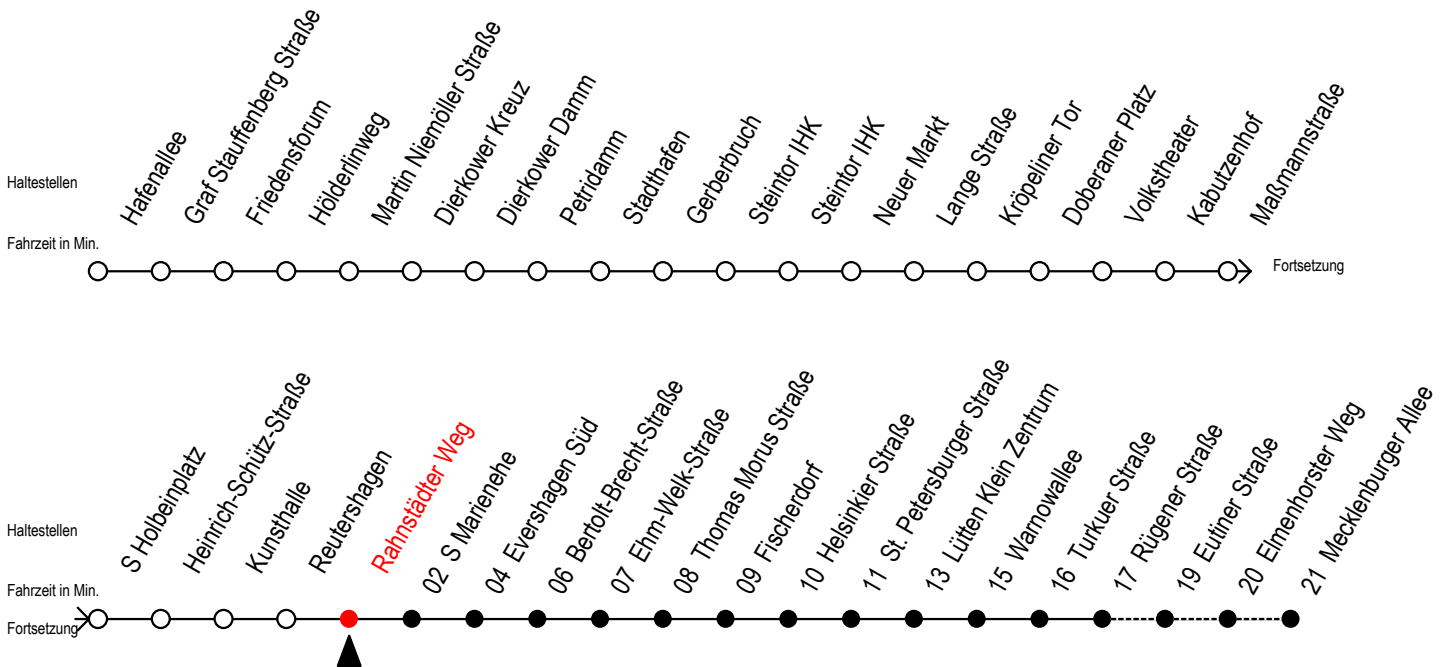

Gültig ab 07.01.2019

Alle Angaben ohne Gewähr

Richtung: Mecklenburger Allee

Uhr Montag - Freitag			Uhr Samstag			Uhr Sonntag - Feiertag		
3	30	55	3	--	--	3	--	--
4	25	40	4	--	--	4	--	--
5	10	29 ^{RS} 33 ^S 40 47 ^{RS} 54 ^{RS} 59	5	30	55	5	--	--
6	14	18 ^S 29 44 57 ^{RS} 59 ^F	6	40	--	6	--	--
7	07 ^S 14 ^F 17 ^{RS} 27 ^{RS} 29 ^F 37 ^S 44 ^F 47 ^{RS} 57 ^{RS} 59 ^F	7	10	40	7	24	54	
8	07 ^S 14 ^F 17 ^{RS} 26 ^{RF} 27 ^{RS} 29 ^F 37 ^S 44 ^F 47 ^{RS} 49 ^{RF} 56 ^{RF} 57 ^{RS} 59 ^F	8	10	40	8	40	--	
9	07 ^S 14 ^F 17 ^{RS} 19 ^{RF} 26 ^{RF} 27 ^{RS} 29 ^F 37 ^S 44 ^F 47 ^{RS} 49 ^{RF} 57 ^R	9	03 ^R 10 18 ^R 33 ^R 40 49 ^R 59 ^R	9	10	40		
10	07 17 ^R 27 ^R 37 47 ^R 57 ^R	10	14 ^R 29 ^R 44 ^R 59 ^R	10	10	40		
11	07 17 ^R 27 ^R 37 47 ^R 57 ^R	11	14 ^R 29 ^R 44 ^R 59 ^R	11	10	40		
12	07 17 ^R 27 ^R 37 47 ^R 57 ^R	12	14 ^R 29 ^R 44 ^R 59 ^R	12	10	40		
13	07 17 ^R 27 ^R 37 47 ^R 57 ^R	13	14 ^R 29 ^R 44 ^R 59 ^R	13	10	40		
14	07 17 ^R 27 ^R 37 47 ^R 57 ^R	14	14 ^R 29 ^R 44 ^R 59 ^R	14	10	40		
15	07 17 ^R 27 ^R 37 47 ^R 57 ^R	15	14 ^R 29 ^R 44 ^R 59 ^R	15	10	40		
16	07 17 ^R 27 ^R 37 47 ^R 57 ^R	16	14 ^R 29 ^R 44 ^R 59 ^R	16	10	40		
17	07 17 ^R 27 ^R 37 47 ^R 57 ^R	17	14 ^R 29 ^R 44 ^R 59 ^R	17	10	40		
18	07 17 ^R 27 37 47 ^R 59	18	14 ^R 29 ^R 44 ^R 59 ^R	18	10	40		
19	14 29 44 59	19	14 ^R 29 ^R 44 ^R 59 ^R	19	10	40		
20	14 29 40	20	14 29 43	20	10	40		
21	10 40	21	10 40	21	10	40		
22	10 40	22	10 40	22	10	40		
23	10 40	23	10 40	23	10	40		
0	10	0	10	0	10	--		

R = fährt bis Rügener Straße

S = fährt nicht in den Winter-, Sommer- und Weihnachtsferien

F = fährt in den Winter-, Sommer- und Weihnachtsferien

Winterferien vom 4. bis 15. Februar 2019

Sommerferien vom 1. Juli bis 9. August 2019

Weihnachtsferien vom 23. Dezember 2019 bis 3. Januar 2020

Servicetelefon: 0381 / 8021900