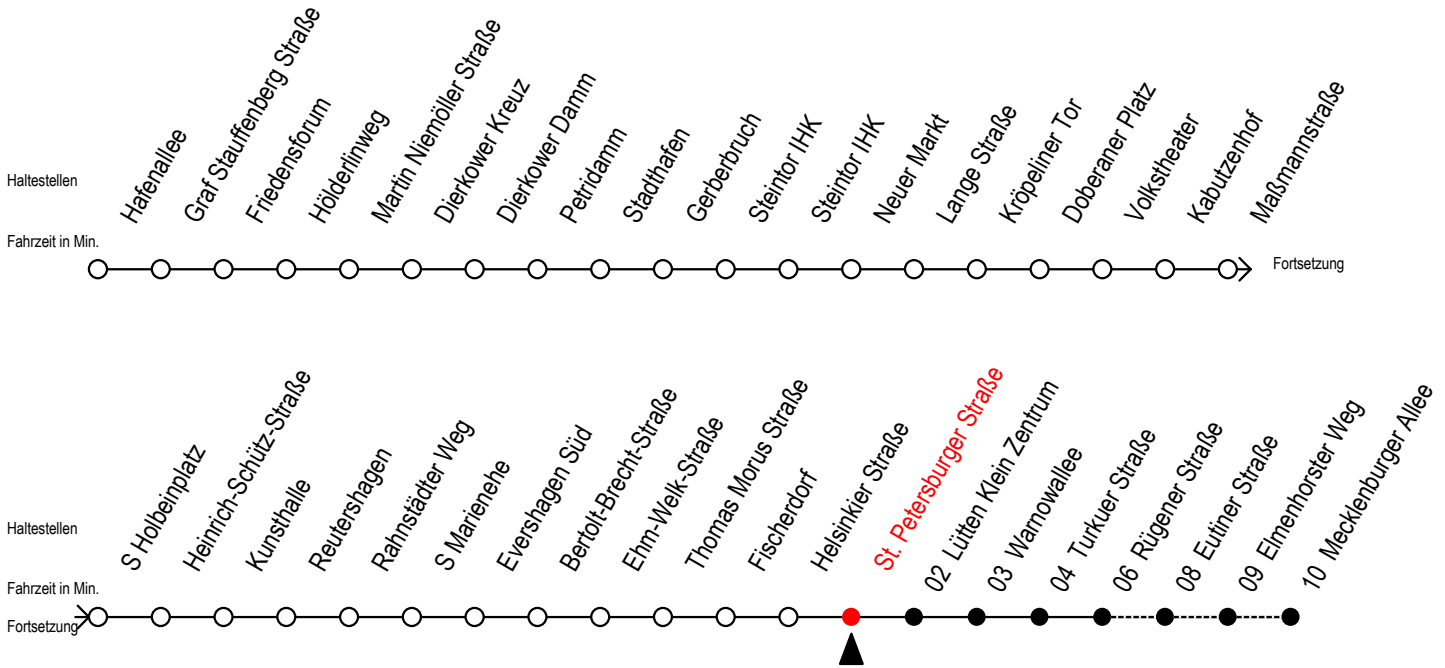

1

St. Petersburger Straße

Gültig ab 07.01.2019

Alle Angaben ohne Gewähr

Richtung: Mecklenburger Allee

Uhr Montag - Freitag		Uhr Samstag		Uhr Sonntag - Feiertag	
3	41	3	--	3	--
4	06 36 51	4	--	4	--
5	21 41 ^{RS} 45 ^S 51 59 ^{RS}	5	41	5	--
6	06 ^{RS} 11 26 29 ^S 41 56	6	06 51	6	--
7	09 ^{RS} 11 ^F 19 ^S 26 ^F 29 ^{RS} 39 ^{RS} 41 ^F 49 ^S 56 ^F 59 ^{RS}	7	21 51	7	35
8	09 ^{RS} 11 ^F 19 ^S 26 ^F 29 ^{RS} 37 ^{RF} 39 ^{RS} 41 ^F 49 ^S 56 ^F 59 ^{RS}	8	21 51	8	05 51
9	00 ^{RF} 07 ^{RF} 09 ^{RS} 11 ^F 19 ^S 26 ^F 29 ^{RS} 30 ^{RF} 37 ^{RF} 39 ^{RS} 41 ^F 49 ^S 56 ^F 59 ^{RS}	9	14 ^R 21 29 ^R 44 ^R 51	9	21 51
10	00 ^{RF} 09 ^R 19 29 ^R 39 ^R 49 59 ^R	10	00 ^R 10 ^R 25 ^R 40 ^R 55 ^R	10	21 51
11	09 ^R 19 29 ^R 39 ^R 49 59 ^R	11	10 ^R 25 ^R 40 ^R 55 ^R	11	21 51
12	09 ^R 19 29 ^R 39 ^R 49 59 ^R	12	10 ^R 25 ^R 40 ^R 55 ^R	12	21 51
13	09 ^R 19 29 ^R 39 ^R 49 59 ^R	13	10 ^R 25 ^R 40 ^R 55 ^R	13	21 51
14	09 ^R 19 29 ^R 39 ^R 49 59 ^R	14	10 ^R 25 ^R 40 ^R 55 ^R	14	21 51
15	09 ^R 19 29 ^R 39 ^R 49 59 ^R	15	10 ^R 25 ^R 40 ^R 55 ^R	15	21 51
16	09 ^R 19 29 ^R 39 ^R 49 59 ^R	16	10 ^R 25 ^R 40 ^R 55 ^R	16	21 51
17	09 ^R 19 29 ^R 39 ^R 49 59 ^R	17	10 ^R 25 ^R 40 ^R 55 ^R	17	21 51
18	09 ^R 19 29 ^R 39 49 59 ^R	18	10 ^R 25 ^R 40 ^R 55 ^R	18	21 51
19	11 26 41 56	19	10 ^R 25 ^R 40 ^R 55 ^R	19	21 51
20	11 26 41 51	20	10 ^R 25 40 54	20	21 51
21	21 51	21	21 51	21	21 51
22	21 51	22	21 51	22	21 51
23	21 51	23	21 51	23	21 51
0	21	0	21	0	21

R = fährt bis Rügener Straße
F = fährt in den Winter-, Sommer- und Weihnachtsferien
 Winterferien vom 4. bis 15. Februar 2019
 Sommerferien vom 1. Juli bis 9. August 2019
 Weihnachtsferien vom 23. Dezember 2019 bis 3. Januar 2020

S = fährt nicht in den Winter-, Sommer- und Weihnachtsferien