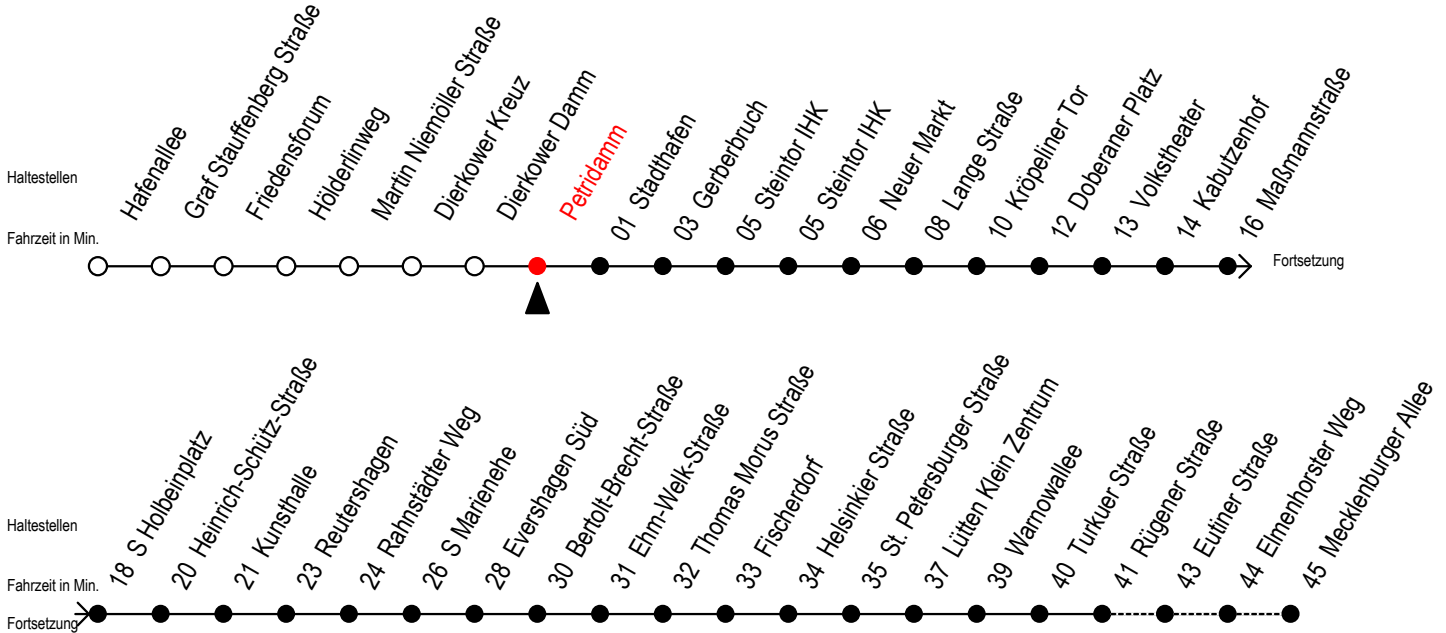

Gültig ab 07.01.2019

Alle Angaben ohne Gewähr

Richtung: Mecklenburger Allee

Uhr Montag - Freitag					Uhr Samstag					Uhr Sonntag - Feiertag				
4	16	46			4	--				4	--			
5	16	33	48		5	--				5	--			
6	03	18	32^{RS}	33^F	42^S	48^F	52^{RS}			6	16	46		
7	02^{RS}	03^F	12^S	18^F	22^{RS}	32^{RS}	33^F	42^S		7	16	46		
	48^F	52^{RS}												
8	02^{RS}	03^F	12^S	18^F	22^{RS}	32^{RS}	33^F	42^S		8	16	46		
	48^F	52^{RS}									15	45		
9	02^{RS}	03^F	12^S	18^F	22^{RS}	32^R	42	52^R		9	16	33^R	48^R	
10	02^R	12	22^R	32^R	42	52^R				10	03^R	18^R	33^R	48^R
11	02^R	12	22^R	32^R	42	52^R				11	03^R	18^R	33^R	48^R
12	02^R	12	22^R	32^R	42	52^R				12	03^R	18^R	33^R	48^R
13	02^R	12	22^R	32^R	42	52^R				13	03^R	18^R	33^R	48^R
14	02^R	12	22^R	32^R	42	52^R				14	03^R	18^R	33^R	48^R
15	02^R	12	22^R	32^R	42	52^R				15	03^R	18^R	33^R	48^R
16	02^R	12	22^R	32^R	42	52^R				16	03^R	18^R	33^R	48^R
17	02^R	12	22^R	32^R	42	52^R				17	03^R	18^R	33^R	48^R
18	02	12	22^R	33	48					18	03^R	18^R	33^R	48^R
19	03	18	33	48						19	03^R	18^R	33^R	48
20	03	16	26^E	46	56^E					20	03	17	46	56^E
21	16	46								21	16	46		
22	16	46								22	16	46		
23	16	46								23	16	46		
0	07^E	37^E								0	07^E	37^E		

E = fährt bis H.-Schütz-Straße
S = fährt nicht in den Winter-, Sommer- und Weihnachtsferien
Winterferien vom 4. bis 15. Februar 2019
Sommerferien vom 1. Juli bis 9. August 2019
Weihnachtsferien vom 23. Dezember 2019 bis 3. Januar 2020

R = fährt bis Rügener Straße
F = fährt in den Winter-, Sommer- und Weihnachtsferien