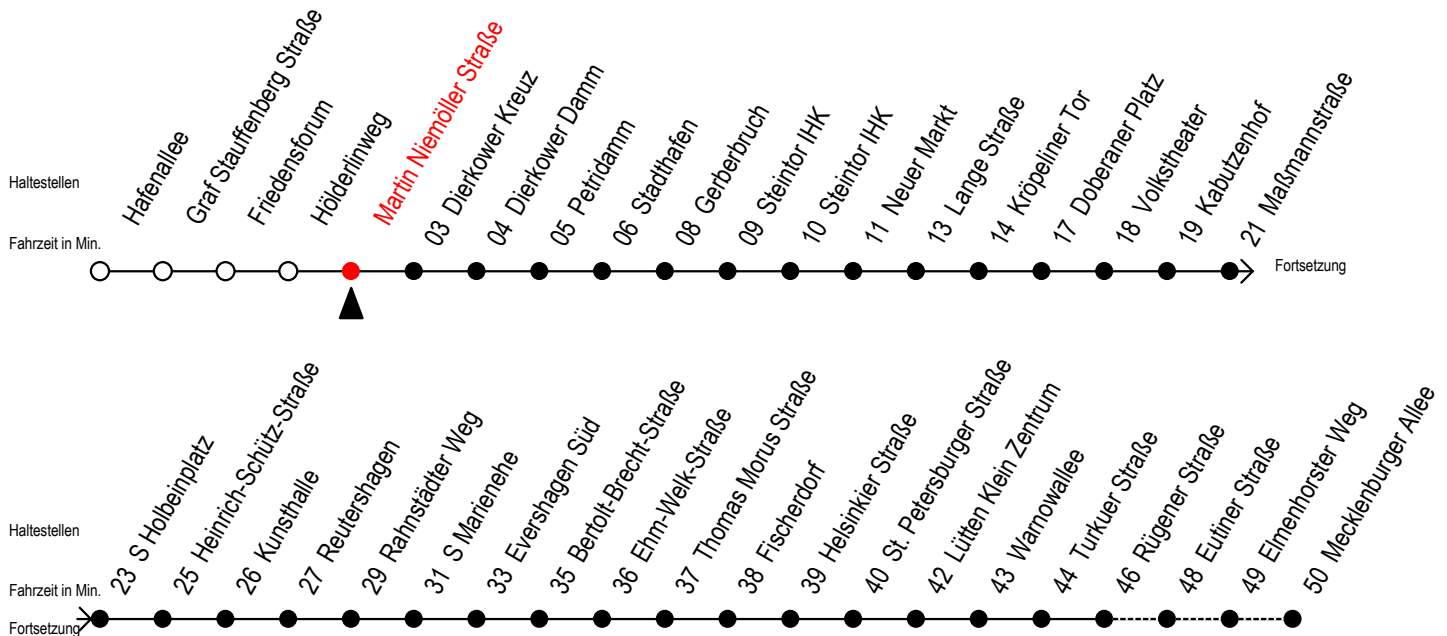

Gültig ab 07.01.2019

Alle Angaben ohne Gewähr

Richtung: Mecklenburger Allee

Uhr Montag - Freitag					Uhr Samstag			Uhr Sonntag - Feiertag		
4	11	41			4	--		4	--	
5	11	28	43	58	5	--		5	--	
6	13	27 ^{RS}	28 ^F	37 ^S	43 ^F	47 ^{RS}	57 ^{RS}	58 ^F	6	--
7	07 ^S	13 ^F	17 ^{RS}	27 ^{RS}	28 ^F	37 ^S	43 ^F	47 ^{RS}	7	--
	57 ^{RS}	58 ^F								
8	07 ^S	13 ^F	17 ^{RS}	27 ^{RS}	28 ^F	37 ^S	43 ^F	47 ^{RS}	8	10 40
	57 ^{RS}	58 ^F								
9	07 ^S	13 ^F	17 ^{RS}	27 ^R	37	47 ^R	57 ^R		9	10 40
10	07	17 ^R	27 ^R	37	47 ^R	57 ^R			10	10 40
11	07	17 ^R	27 ^R	37	47 ^R	57 ^R			11	10 40
12	07	17 ^R	27 ^R	37	47 ^R	57 ^R			12	10 40
13	07	17 ^R	27 ^R	37	47 ^R	57 ^R			13	10 40
14	07	17 ^R	27 ^R	37	47 ^R	57 ^R			14	10 40
15	07	17 ^R	27 ^R	37	47 ^R	57 ^R			15	10 40
16	07	17 ^R	27 ^R	37	47 ^R	57 ^R			16	10 40
17	07	17 ^R	27 ^R	37	47 ^R	57			17	10 40
18	07	17 ^R	28	43	58				18	10 40
19	13	28	43	58					19	10 40
20	11	21 ^E	41	51 ^E					20	11 41
21	11	41							21	11 41
22	11	41							22	11 41
23	11	41							23	11 41
0	02 ^E	32 ^E							0	02 ^E 32 ^E

E = fährt bis H.-Schütz-Straße
S = fährt nicht in den Winter-, Sommer- und Weihnachtsferien
 Winterferien vom 4. bis 15. Februar 2019
 Sommerferien vom 1. Juli bis 9. August 2019
 Weihnachtsferien vom 23. Dezember 2019 bis 3. Januar 2020

R = fährt bis Rügener Straße
F = fährt in den Winter-, Sommer- und Weihnachtsferien