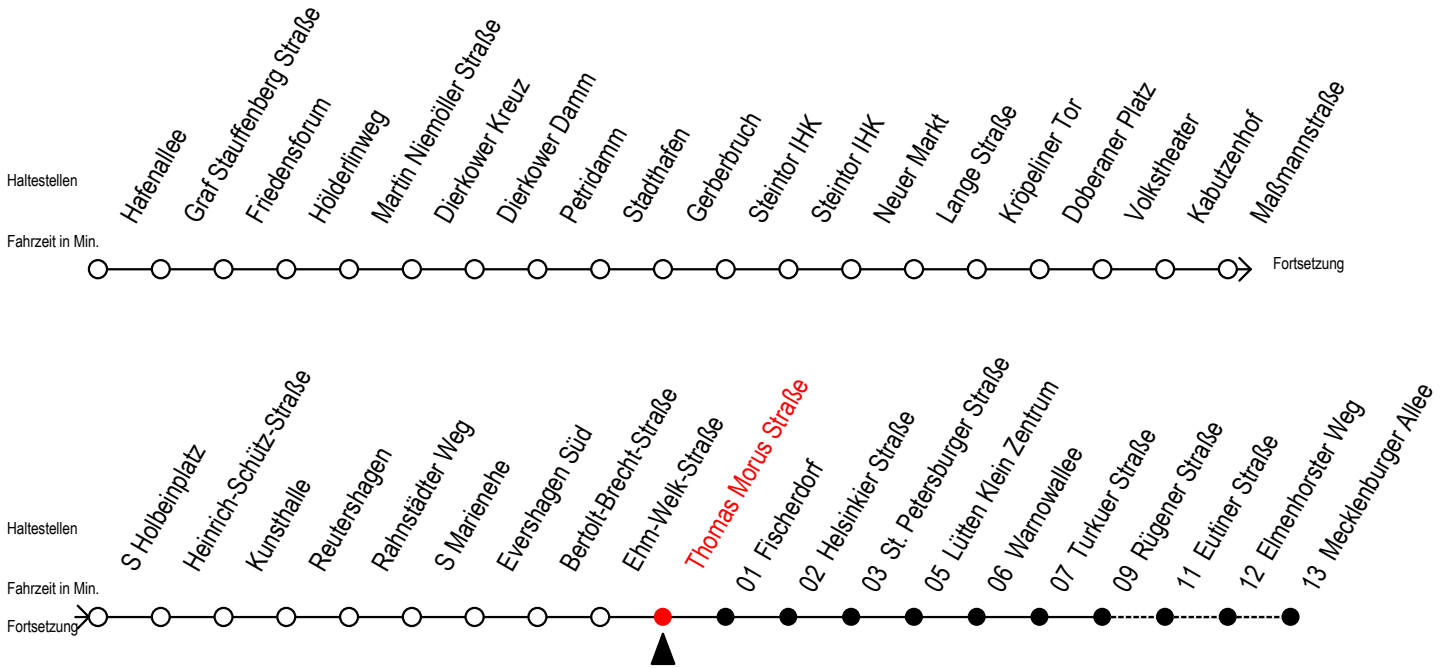

Gültig ab 07.01.2019

Alle Angaben ohne Gewähr

Richtung: Mecklenburger Allee

Uhr Montag - Freitag		Uhr Samstag		Uhr Sonntag - Feiertag	
3	38	3	--	3	--
4	03 33 48	4	--	4	--
5	18 38^{RS} 42^S 48 56^{RS}	5	38	5	--
6	03^{RS} 08 23 26^S 38 53	6	03 48	6	--
7	06^{RS} 08^F 16^S 23^F 26^{RS} 36^{RS} 38^F 46^S 53^F 56^{RS}	7	18 48	7	32
8	06^{RS} 08^F 16^S 23^F 26^{RS} 34^{RF} 36^{RS} 38^F 46^S 53^F 56^{RS} 57^{RF}	8	18 48	8	02 48
9	04^{RF} 06^{RS} 08^F 16^S 23^F 26^{RS} 27^{RF} 34^{RF} 36^{RS} 38^F 46^S 53^F 56^{RS} 57^{RF}	9	11^R 18 26^R 41^R 48 57^R	9	18 48
10	06^R 16 26^R 36^R 46 56^R	10	07^R 22^R 37^R 52^R	10	18 48
11	06^R 16 26^R 36^R 46 56^R	11	07^R 22^R 37^R 52^R	11	18 48
12	06^R 16 26^R 36^R 46 56^R	12	07^R 22^R 37^R 52^R	12	18 48
13	06^R 16 26^R 36^R 46 56^R	13	07^R 22^R 37^R 52^R	13	18 48
14	06^R 16 26^R 36^R 46 56^R	14	07^R 22^R 37^R 52^R	14	18 48
15	06^R 16 26^R 36^R 46 56^R	15	07^R 22^R 37^R 52^R	15	18 48
16	06^R 16 26^R 36^R 46 56^R	16	07^R 22^R 37^R 52^R	16	18 48
17	06^R 16 26^R 36^R 46 56^R	17	07^R 22^R 37^R 52^R	17	18 48
18	06^R 16 26^R 36 46 56^R	18	07^R 22^R 37^R 52^R	18	18 48
19	08 23 38 53	19	07^R 22^R 37^R 52^R	19	18 48
20	08 23 38 48	20	07^R 22 37 51	20	18 48
21	18 48	21	18 48	21	18 48
22	18 48	22	18 48	22	18 48
23	18 48	23	18 48	23	18 48
0	18	0	18	0	18

R = fährt bis Rügener Straße

S = fährt nicht in den Winter-, Sommer- und Weihnachtsferien

F = fährt in den Winter-, Sommer- und Weihnachtsferien

Winterferien vom 4. bis 15. Februar 2019

Sommerferien vom 1. Juli bis 9. August 2019

Weihnachtsferien vom 23. Dezember 2019 bis 3. Januar 2020

Servicetelefon: 0381 / 8021900