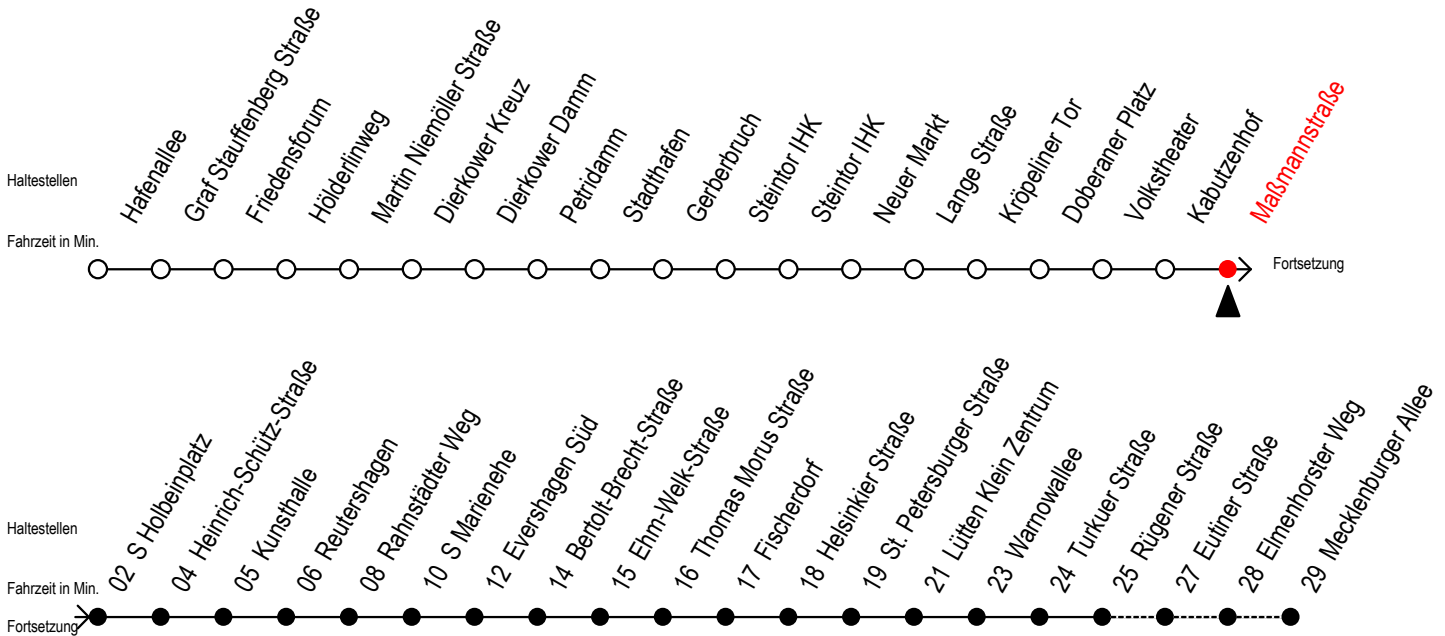

Gültig ab 07.01.2019

Alle Angaben ohne Gewähr

Richtung: Mecklenburger Allee

Uhr Montag - Freitag	
4	33
5	03 33 51
6	06 ^F 09 ^{RS} 19 ^{RS} 21 ^F 29 ^S 36 ^F 39 ^{RS} 49 ^{RS} 51 ^F 59 ^S
7	06 ^F 09 ^{RS} 19 ^{RS} 21 ^F 29 ^S 36 ^F 39 ^{RS} 49 ^{RS} 51 ^F 59 ^S
8	06 ^F 09 ^{RS} 19 ^{RS} 21 ^F 29 ^S 36 ^F 39 ^{RS} 49 ^{RS} 51 ^F 59 ^S
9	06 ^F 09 ^{RS} 19 ^{RS} 21 ^F 29 ^S 36 ^F 39 ^{RS} 49 ^R 59
10	09 ^R 19 ^R 29 39 ^R 49 ^R 59
11	09 ^R 19 ^R 29 39 ^R 49 ^R 59
12	09 ^R 19 ^R 29 39 ^R 49 ^R 59
13	09 ^R 19 ^R 29 39 ^R 49 ^R 59
14	09 ^R 19 ^R 29 39 ^R 49 ^R 59
15	09 ^R 19 ^R 29 39 ^R 49 ^R 59
16	09 ^R 19 ^R 29 39 ^R 49 ^R 59
17	09 ^R 19 ^R 29 39 ^R 49 ^R 59
18	09 ^R 19 29 39 ^R 51
19	06 21 36 51
20	06 21 33 43 ^E
21	03 13 ^E 33
22	03 33
23	03 33
0	03 23 ^E 53 ^E

Uhr Samstag	
4	--
5	--
6	33
7	03 33
8	03 33
9	03 33 51 ^R
10	06 ^R 21 ^R 36 ^R 51 ^R
11	06 ^R 21 ^R 36 ^R 51 ^R
12	06 ^R 21 ^R 36 ^R 51 ^R
13	06 ^R 21 ^R 36 ^R 51 ^R
14	06 ^R 21 ^R 36 ^R 51 ^R
15	06 ^R 21 ^R 36 ^R 51 ^R
16	06 ^R 21 ^R 36 ^R 51 ^R
17	06 ^R 21 ^R 36 ^R 51 ^R
18	06 ^R 21 ^R 36 ^R 51 ^R
19	06 ^R 21 ^R 36 ^R 51 ^R
20	06 21 35
21	03 13 ^E 33
22	03 33
23	03 33
0	03 23 ^E 53 ^E

Uhr Sonntag - Feiertag	
4	--
5	--
6	--
7	--
8	32
9	02 32
10	02 32
11	02 32
12	02 32
13	02 32
14	02 32
15	02 32
16	02 32
17	02 32
18	02 32
19	02 32
20	02 33
21	03 33
22	03 33
23	03 33
0	03 23 ^E 53 ^E

E = fährt bis H.-Schütz-Straße
S = fährt nicht in den Winter-, Sommer- und Weihnachtsferien
 Winterferien vom 4. bis 15. Februar 2019
 Sommerferien vom 1. Juli bis 9. August 2019
 Weihnachtsferien vom 23. Dezember 2019 bis 3. Januar 2020

R = fährt bis Rügener Straße
F = fährt in den Winter-, Sommer- und Weihnachtsferien