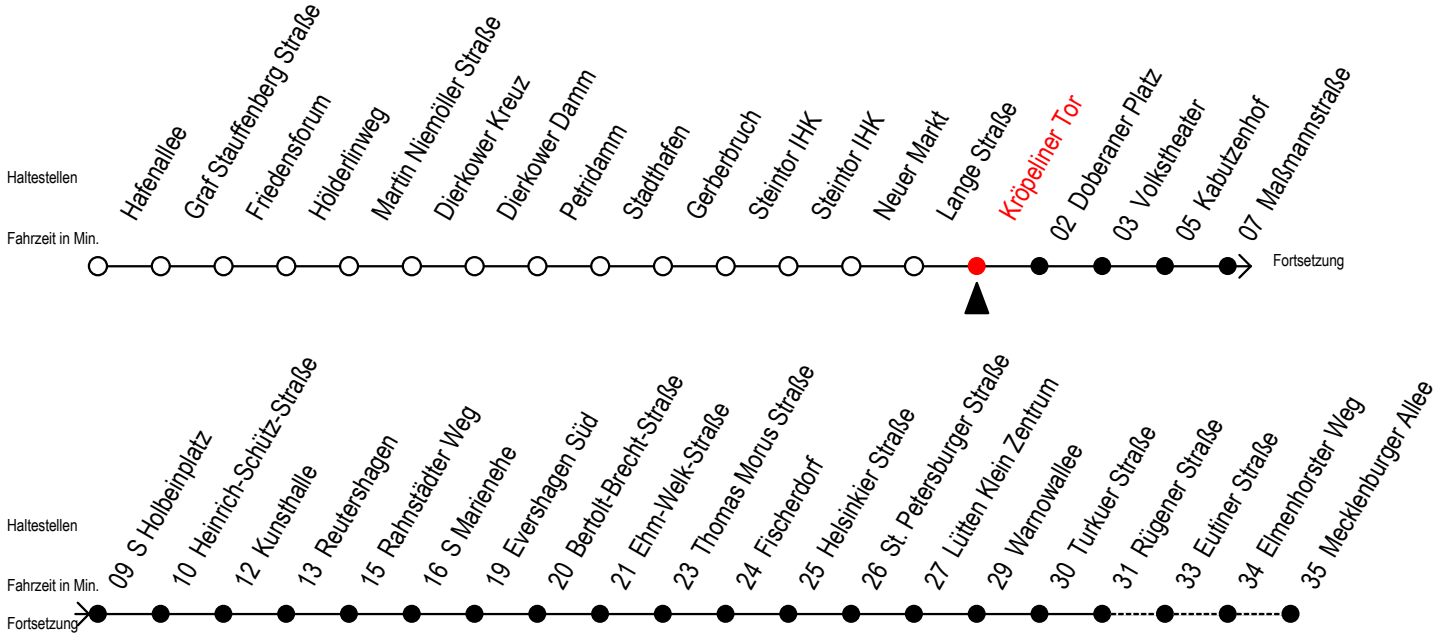

Gültig ab 07.01.2019

Alle Angaben ohne Gewähr

Richtung: Mecklenburger Allee

Uhr Montag - Freitag					Uhr Samstag					Uhr Sonntag - Feiertag				
4	25	55			4	--				4	--			
5	25	43	58		5	--				5	--			
6	13	28	41 <sup>RS</sup>	43 <sup>F</sup>	51 <sup>S</sup>	58 <sup>F</sup>				6	--			
7	01 <sup>RS</sup>	11 <sup>RS</sup>	13 <sup>F</sup>	21 <sup>S</sup>	28 <sup>F</sup>	31 <sup>RS</sup>	41 <sup>RS</sup>	43 <sup>F</sup>		7	--			
	51 <sup>S</sup>	58 <sup>F</sup>												
8	01 <sup>RS</sup>	11 <sup>RS</sup>	13 <sup>F</sup>	21 <sup>S</sup>	28 <sup>F</sup>	31 <sup>RS</sup>	41 <sup>RS</sup>	43 <sup>F</sup>		8	24	54		
	51 <sup>S</sup>	58 <sup>F</sup>												
9	01 <sup>RS</sup>	11 <sup>RS</sup>	13 <sup>F</sup>	21 <sup>S</sup>	28 <sup>F</sup>	31 <sup>RS</sup>	41 <sup>R</sup>	51		9	24	54		
10	01 <sup>R</sup>	11 <sup>R</sup>	21	31 <sup>R</sup>	41 <sup>R</sup>	51				10	24	54		
11	01 <sup>R</sup>	11 <sup>R</sup>	21	31 <sup>R</sup>	41 <sup>R</sup>	51				11	24	54		
12	01 <sup>R</sup>	11 <sup>R</sup>	21	31 <sup>R</sup>	41 <sup>R</sup>	51				12	24	54		
13	01 <sup>R</sup>	11 <sup>R</sup>	21	31 <sup>R</sup>	41 <sup>R</sup>	51				13	24	54		
14	01 <sup>R</sup>	11 <sup>R</sup>	21	31 <sup>R</sup>	41 <sup>R</sup>	51				14	24	54		
15	01 <sup>R</sup>	11 <sup>R</sup>	21	31 <sup>R</sup>	41 <sup>R</sup>	51				15	24	54		
16	01 <sup>R</sup>	11 <sup>R</sup>	21	31 <sup>R</sup>	41 <sup>R</sup>	51				16	24	54		
17	01 <sup>R</sup>	11 <sup>R</sup>	21	31 <sup>R</sup>	41 <sup>R</sup>	51				17	24	54		
18	01 <sup>R</sup>	11	21	31 <sup>R</sup>	43	58				18	24	54		
19	13	28	43	58						19	24	54		
20	13	25	35 <sup>E</sup>	55						20	25	55		
21	05 <sup>E</sup>	25	55							21	25	55		
22	25	55								22	25	55		
23	25	55								23	25	55		
0	16 <sup>E</sup>	46 <sup>E</sup>								0	16 <sup>E</sup>	46 <sup>E</sup>		

**R** = fährt bis Rügener Straße  
**F** = fährt in den Winter-, Sommer- und Weihnachtsferien