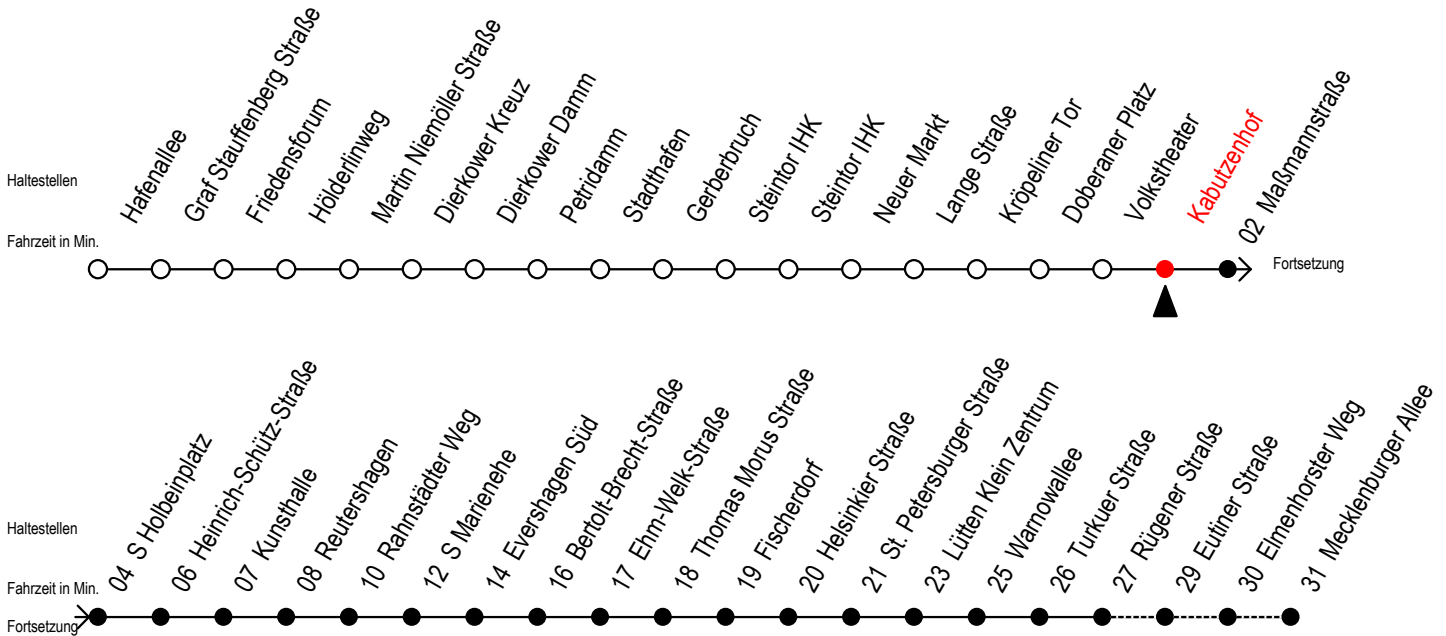

Gültig ab 07.01.2019

Alle Angaben ohne Gewähr

Richtung: Mecklenburger Allee

Uhr Montag - Freitag					Uhr Samstag					Uhr Sonntag - Feiertag				
4	31				4	--				4	--			
5	01 31 49				5	--				5	--			
6	04 19 34 47 ^{RS} 49 ^F 57 ^S				6	31				6	--			
7	04 ^F 07 ^{RS} 17 ^{RS} 19 ^F 27 ^S 34 ^F 37 ^{RS} 47 ^{RS} 49 ^F 57 ^S				7	01 31				7	--			
8	04 ^F 07 ^{RS} 17 ^{RS} 19 ^F 27 ^S 34 ^F 37 ^{RS} 47 ^{RS} 49 ^F 57 ^S				8	01 31				8	30			
9	04 ^F 07 ^{RS} 17 ^{RS} 19 ^F 27 ^S 34 ^F 37 ^{RS} 47 ^R 57				9	01 31 49 ^R				9	00 30			
10	07 ^R 17 ^R 27 37 ^R 47 ^R 57				10	04 ^R 19 ^R 34 ^R 49 ^R				10	00 30			
11	07 ^R 17 ^R 27 37 ^R 47 ^R 57				11	04 ^R 19 ^R 34 ^R 49 ^R				11	00 30			
12	07 ^R 17 ^R 27 37 ^R 47 ^R 57				12	04 ^R 19 ^R 34 ^R 49 ^R				12	00 30			
13	07 ^R 17 ^R 27 37 ^R 47 ^R 57				13	04 ^R 19 ^R 34 ^R 49 ^R				13	00 30			
14	07 ^R 17 ^R 27 37 ^R 47 ^R 57				14	04 ^R 19 ^R 34 ^R 49 ^R				14	00 30			
15	07 ^R 17 ^R 27 37 ^R 47 ^R 57				15	04 ^R 19 ^R 34 ^R 49 ^R				15	00 30			
16	07 ^R 17 ^R 27 37 ^R 47 ^R 57				16	04 ^R 19 ^R 34 ^R 49 ^R				16	00 30			
17	07 ^R 17 ^R 27 37 ^R 47 ^R 57				17	04 ^R 19 ^R 34 ^R 49 ^R				17	00 30			
18	07 ^R 17 27 37 ^R 49				18	04 ^R 19 ^R 34 ^R 49 ^R				18	00 30			
19	04 19 34 49				19	04 ^R 19 ^R 34 ^R 49 ^R				19	00 30			
20	04 19 31 41 ^E				20	04 19 33				20	00 31			
21	01 11 ^E 31				21	01 11 ^E 31				21	01 31			
22	01 31				22	01 31				22	01 31			
23	01 31				23	01 31				23	01 31			
0	01 21 ^E 51 ^E				0	01 21 ^E 51 ^E				0	01 21 ^E 51 ^E			

E = fährt bis H.-Schütz-Straße
S = fährt nicht in den Winter-, Sommer- und Weihnachtsferien
 Winterferien vom 4. bis 15. Februar 2019
 Sommerferien vom 1. Juli bis 9. August 2019
 Weihnachtsferien vom 23. Dezember 2019 bis 3. Januar 2020

R = fährt bis Rügener Straße
F = fährt in den Winter-, Sommer- und Weihnachtsferien