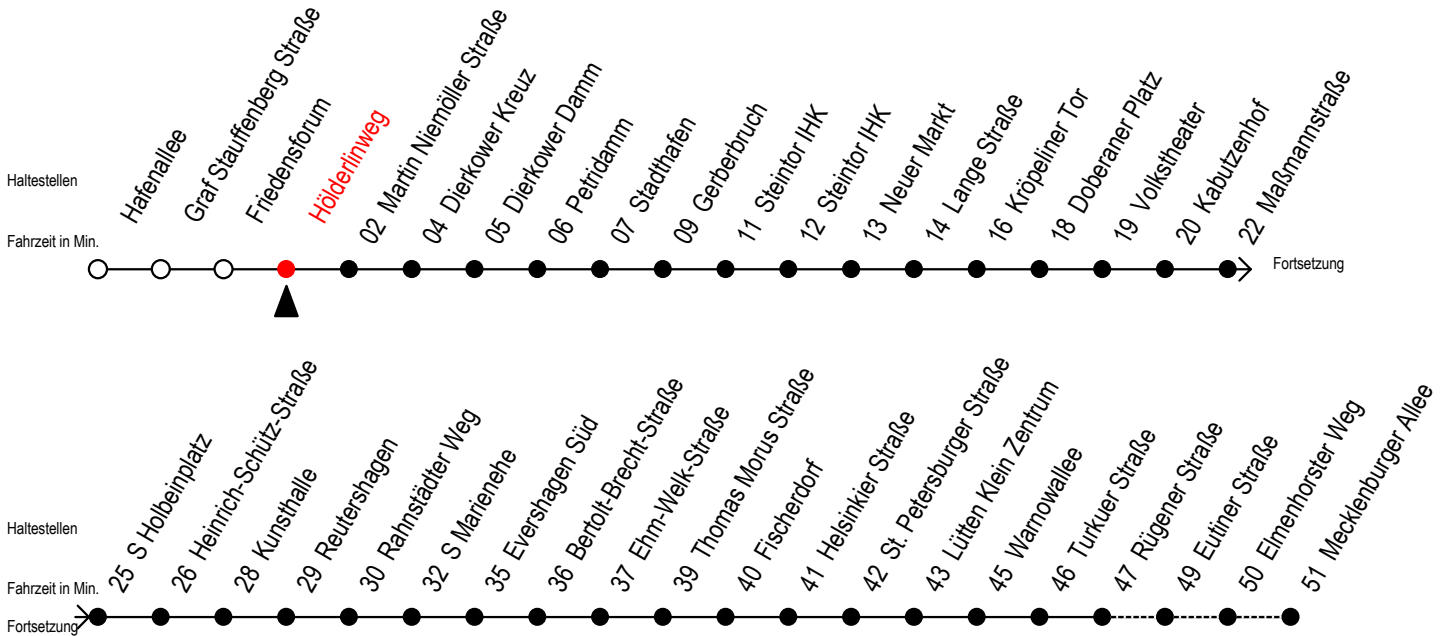

Gültig ab 07.01.2019

Alle Angaben ohne Gewähr

Richtung: Mecklenburger Allee

Uhr Montag - Freitag					Uhr Samstag			Uhr Sonntag - Feiertag		
4	10	40			4	--			4	--
5	10	26	41	56	5	--			5	--
6	11	25 ^{RS}	26 ^F	35 ^S	41 ^F	45 ^{RS}	55 ^{RS}	56 ^F	6	--
7	05 ^S	11 ^F	15 ^{RS}	25 ^{RS}	26 ^F	35 ^S	41 ^F	45 ^{RS}	7	--
	55 ^{RS}	56 ^F								
8	05 ^S	11 ^F	15 ^{RS}	25 ^{RS}	26 ^F	35 ^S	41 ^F	45 ^{RS}	8	09 39
	55 ^{RS}	56 ^F								
9	05 ^S	11 ^F	15 ^{RS}	25 ^R	35	45 ^R	55 ^R		9	09 39
10	05	15 ^R	25 ^R	35	45 ^R	55 ^R			10	09 39
11	05	15 ^R	25 ^R	35	45 ^R	55 ^R			11	09 39
12	05	15 ^R	25 ^R	35	45 ^R	55 ^R			12	09 39
13	05	15 ^R	25 ^R	35	45 ^R	55 ^R			13	09 39
14	05	15 ^R	25 ^R	35	45 ^R	55 ^R			14	09 39
15	05	15 ^R	25 ^R	35	45 ^R	55 ^R			15	09 39
16	05	15 ^R	25 ^R	35	45 ^R	55 ^R			16	09 39
17	05	15 ^R	25 ^R	35	45 ^R	55			17	09 39
18	05	15 ^R	26	41	56				18	09 39
19	11	26	41	56					19	09 39
20	10	20 ^E	40	50 ^E					20	10 40
21	10	40							21	10 40
22	10	40							22	10 40
23	10	40							23	10 40
0	01 ^E	31 ^E							0	01 ^E 31 ^E

E = fährt bis H.-Schütz-Straße
S = fährt nicht in den Winter-, Sommer- und Weihnachtsferien
 Winterferien vom 4. bis 15. Februar 2019
 Sommerferien vom 1. Juli bis 9. August 2019
 Weihnachtsferien vom 23. Dezember 2019 bis 3. Januar 2020

R = fährt bis Rügener Straße
F = fährt in den Winter-, Sommer- und Weihnachtsferien